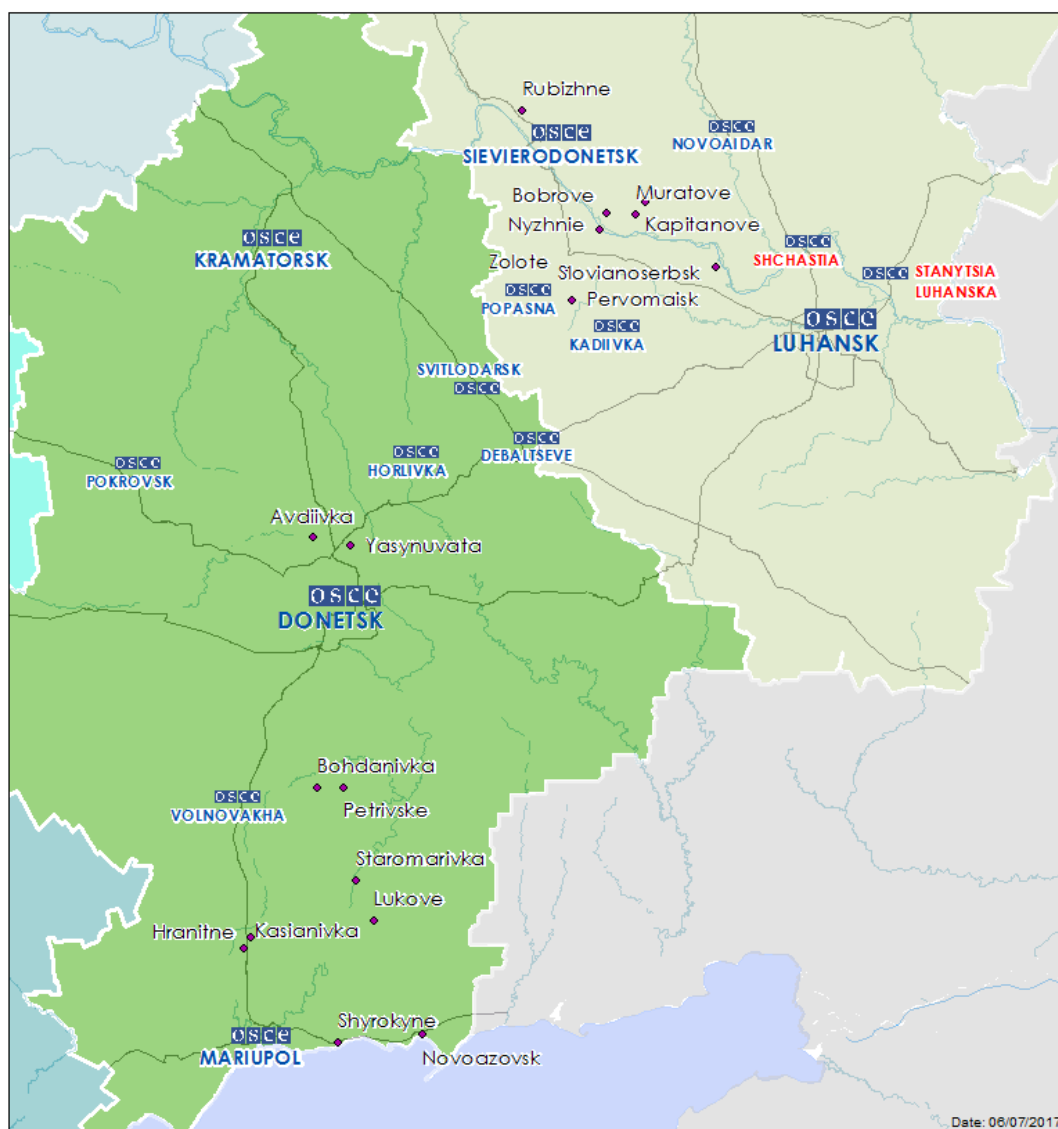

Карта Донецкой и Луганской областей²

² По решению Постоянного совета №1117 от 21 марта 2014 года, СММ базируется в десяти городах на всей территории Украины (Херсон, Одесса, Львов, Ивано-Франковск, Харьков, Донецк, Днепр, Черновцы, Луганск и Киев). Эта карта восточной Украины предназначена для иллюстративных целей. На ней указаны населенные пункты, упомянутые в отчете, а также те, где находятся офисы СММ (команды наблюдателей, представительства и передовые патрульные базы) в Донецкой и Луганской областях. (Красным цветом выделены передовые патрульные базы, с которых сотрудники СММ были временно передислоцированы с 27 сентября 2016 года на основании рекомендаций экспертов по безопасности из некоторых государств-участников ОБСЕ).