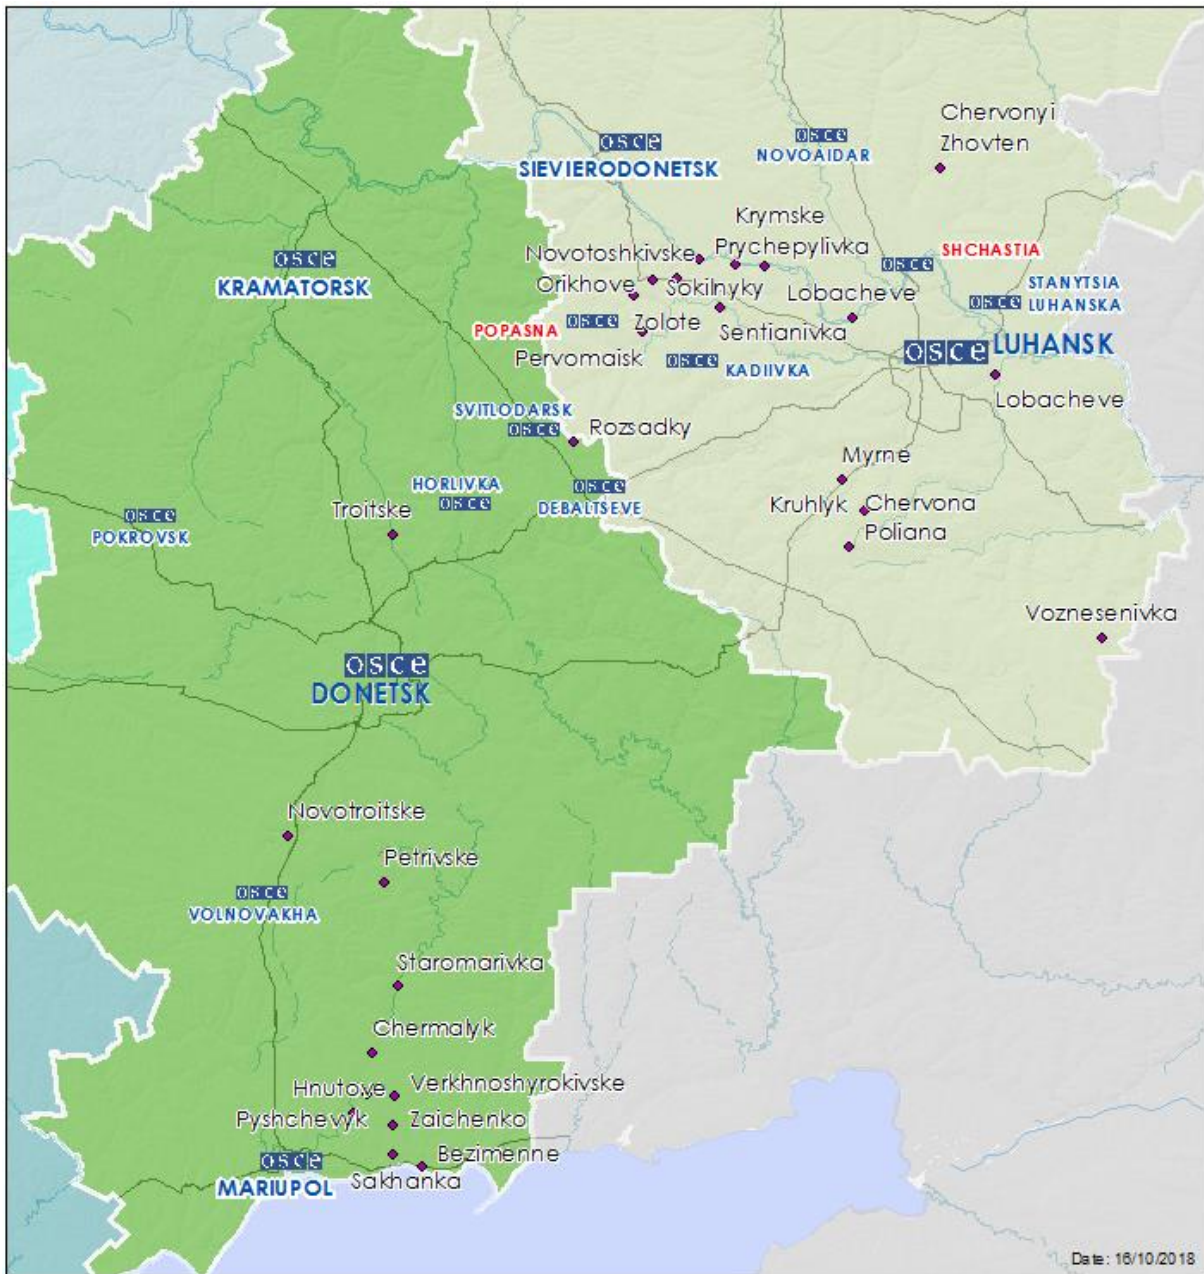

Мапа Донецької та Луганської областей²

² За рішенням Постійної ради №1117 від 21 березня 2014 року, СММ базується у десяти містах на всій території України (Херсон, Одеса, Львів, Івано–Франківськ, Харків, Донецьк, Дніпро, Чернівці, Луганськ і Київ). Ця мапа східної України призначена для ілюстративних цілей. На ній вказані населені пункти, згадані у звіті, а також ті, де є офіси СММ (команди спостерігачів, представництва і передові патрульні бази) в Донецькій і Луганській областях. (Червоним кольором виділені передові патрульні бази, з яких співробітники СММ були тимчасово передислоковані починаючи з 27 вересня 2016 року згідно з рекомендаціями експертів з безпеки з деяких держав–учасниць ОБСЄ та з урахуванням вимог СММ щодо безпеки).