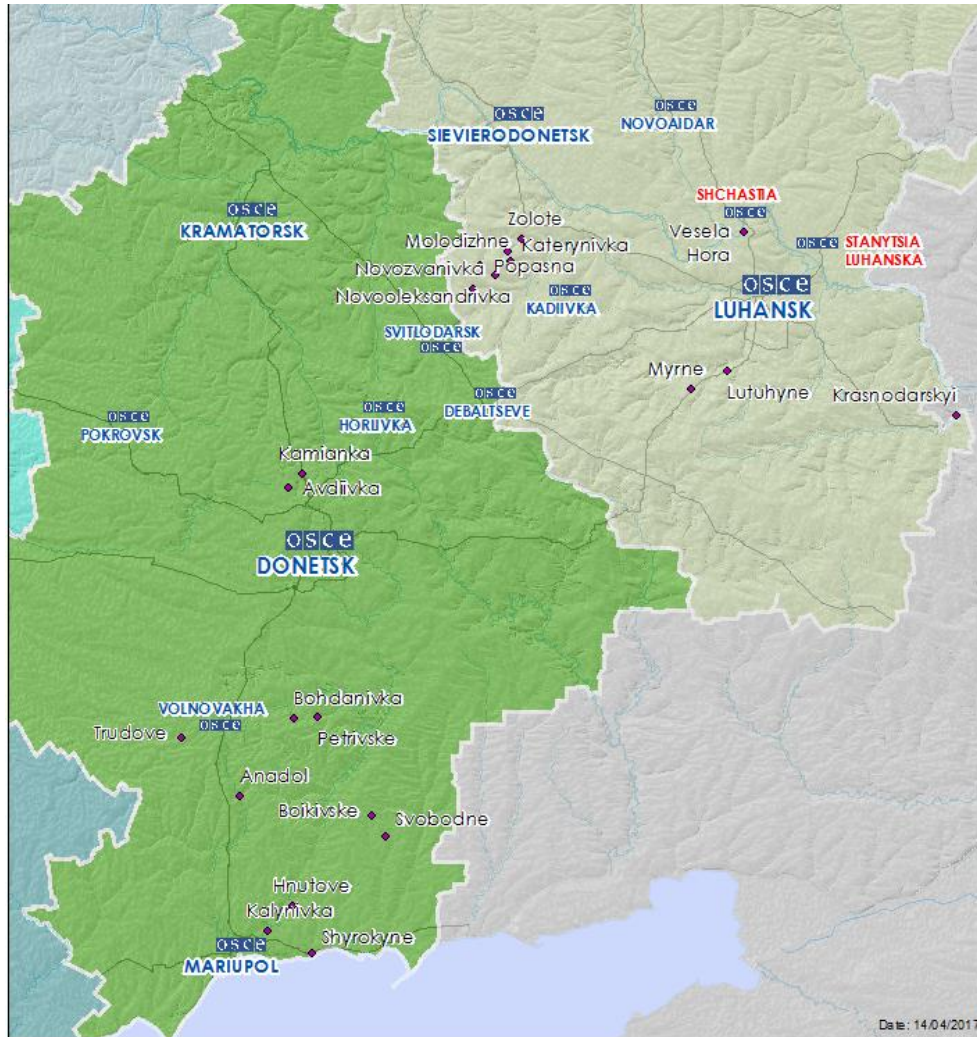

Мапа Донецької та Луганської областей²

² За рішенням Постійної ради №1117 від 21 березня 2014 року, СММ базується у десяти містах на всій території України (Херсон, Одеса, Львів, Івано–Франківськ, Харків, Донецьк, Дніпро, Чернівці, Луганськ і Київ). Ця мапа східної України призначена для ілюстративних цілей. На ній вказані населені пункти, згадані у звіті, а також ті, де є офіси СММ (команди спостерігачів, представництва і передові патрульні бази) в Донецькій і Луганській областях. (Червоним кольором виділені передові патрульні бази, з яких співробітники СММ були тимчасово передислоковані починаючи з 27 вересня згідно з рекомендаціями експертів з безпеки з деяких держав–учасниць ОБСЄ).