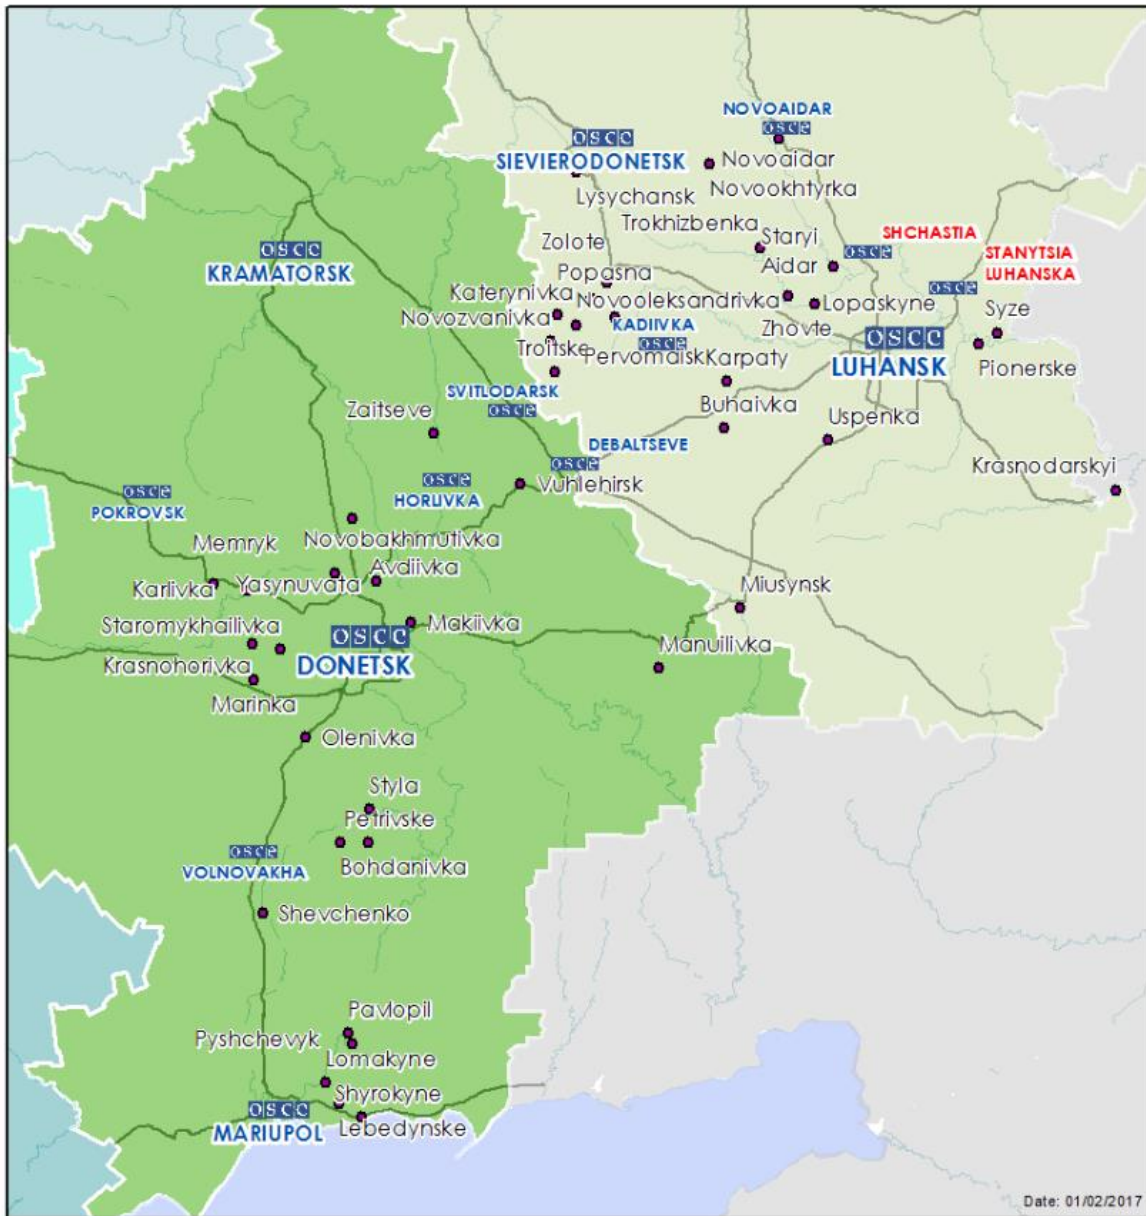

Мапа Донецької та Луганської областей²

² За рішенням Постійної ради №1117 від 21 березня 2014 року, СММ базується у десяти містах на всій території України (Херсон, Одеса, Львів, Івано-Франківськ, Харків, Донецьк, Дніпро, Чернівці, Луганськ і Київ). Ця мапа східної України призначена для ілюстративних цілей. На ній вказані населені пункти, згадані у звіті, а також ті, де є офіси СММ (команди спостерігачів, представництва і передові патрульні бази) в Донецькій і Луганській областях. (Червоним кольором виділені передові патрульні бази, з яких співробітники СММ були тимчасово передислоковані починаючи з 27 вересня згідно з рекомендаціями експертів з безпеки з деяких держав-учасниць ОБСЄ).