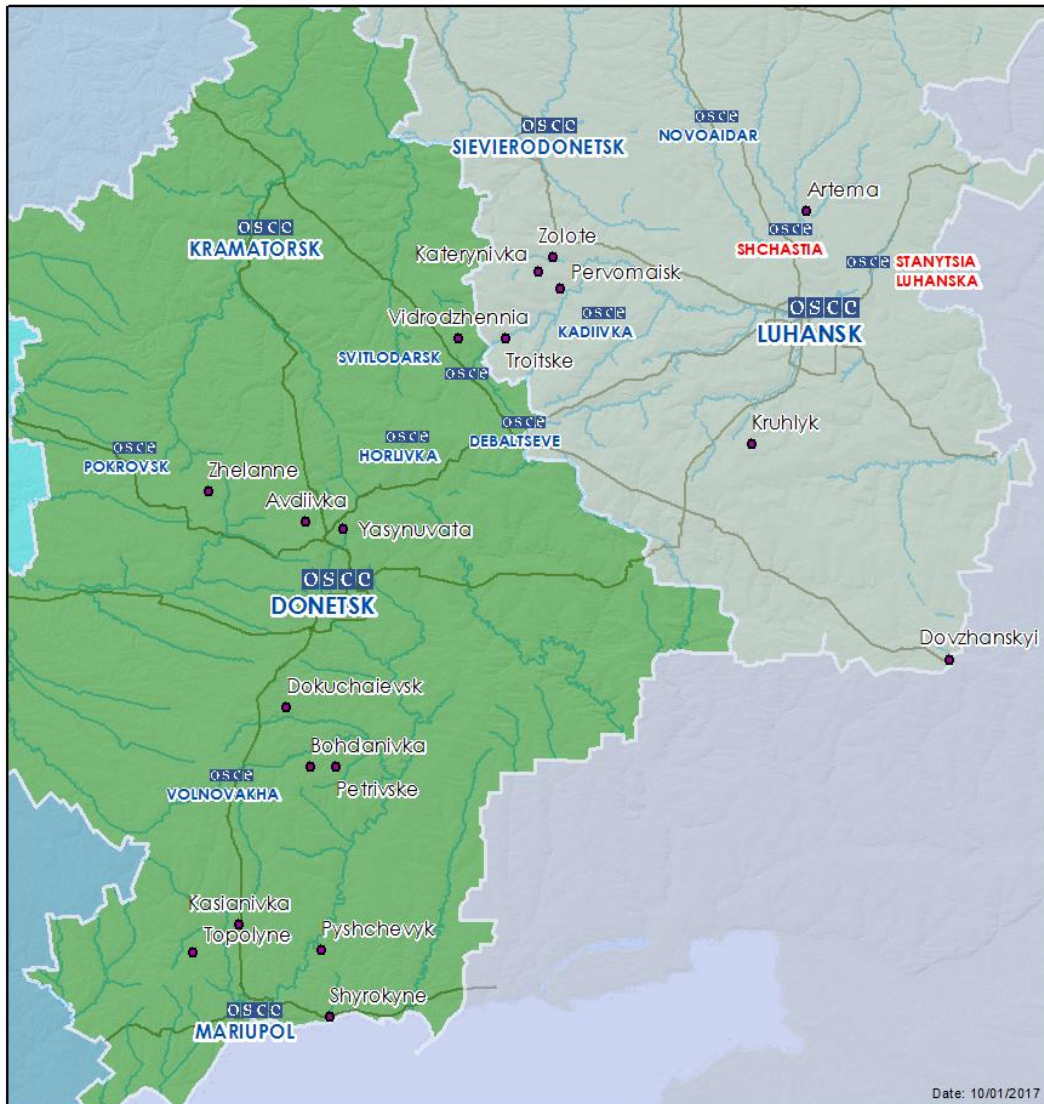

г. Первомайск (подконтрольный «ЛНР»), 58 км к 3 от Луганска)	Более 5 км к ЮЗ	Слышали 1 взрыв неопределенного происхождения (по оценке, за пределами участка разведения сил и средств)	Н/Д	9 января, 08:53
с. Троицкое (подконтрольное правительству, 69 км к 3 от Луганска)	5–7 км к В	Слышали 3 взрыва неопределенного происхождения	Н/Д	9 января, 11:33- 11:35
	8–10 км к СВ	Слышали 8 взрывов неопределенного происхождения		9 января, 11:59- 12:07
2,5 км к ЮЗ от с. Катериновка (подконтрольное правительству, 64 км к 3 от Луганска)	10–12 км к ЮВ	Слышали 33 взрыва неопределенного происхождения (по оценке, за пределами участка разведения сил и средств)	Н/Д	9 января, 11:58- 12:18
с. Катериновка (подконтрольное правительству, 64 км к 3 от Луганска)	12–13 км к ЮЮВ	Слышали 3 взрыва неопределенного происхождения (по оценке, за пределами участка разведения сил и средств)	Н/Д	9 января, 12:33- 12:43

## Карта Донецкой и Луганской областей<sup>2</sup>

<sup>2</sup> По решению Постоянного совета №1117 от 21 марта 2014 года, СММ базируется в десяти городах на всей территории Украины (Херсон, Одесса, Львов, Ивано-Франковск, Харьков, Донецк, Днепр, Черновцы, Луганск и Киев). Эта карта восточной Украины предназначена для иллюстративных целей. На ней указаны населенные пункты, упомянутые в отчете, а также те, где находятся офисы СММ (команды наблюдателей, представительства и передовые патрульные базы) в Донецкой и Луганской областях. (Красным цветом выделены передовые патрульные базы, с которых сотрудники СММ были временно передислоцированы с 27 сентября на основании рекомендаций экспертов по безопасности из некоторых государств-участников ОБСЕ).