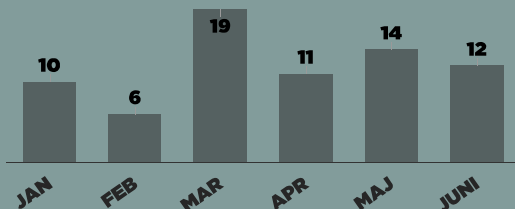

MONITOR MRŽNJE

JUNI 2016

Incidenti počinjeni iz mržnje su često nasilna ispoljavanja netolerancije koja ulijevaju strah i unose razdor u zajednice. Ključno pitanje u borbi protiv ovih incidenata je rješavanje problema predrasuda koji leži u osnovi ovih razdirućih djela. Misija OSCE-a u BiH podržava vladine institucije, pravosudni sistem, lokalne organe vlasti i civilno društvo u efikasnom reagovanju na ovakve vrste incidenata. Ovaj Monitor sadrži mjesečni pregled incidenata i reakcija na te incidente na cijeloj teritoriji BiH.

INCIDENTI MRŽNJE

INCIDENTI POČINJENI
IZ MRŽNJE
U OVOM MJESECU

12

VRSTE INCIDENATA

Incidenti se mogu sastojati od više počinjenih radnji. Jedan incident može biti svrstan u više od jedne navedene kategorije.

KARAKTERISTIKE ŽRTVE:

INCIDENTI POČINJENI IZ MRŽNJE OD JANUARA 2016: 72

REAKCIJE

REAKCIJE
NA INCIDENTE POČINJENE
IZ MRŽNJE U
OVOM MJESECU

5

VRSTE REAKCIJE

PREVENCIJA

OD JANUARA 2016: