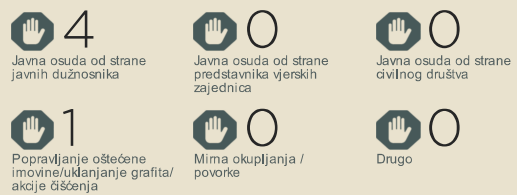

INCIDENTI MRŽNJE

INCIDENTI POČINJENI
IZ MRŽNJE
U OVOM MJESECU

12

VRSTE INCIDENATA

Incidenti se mogu sastojati od više počinjenih radnji. Jedan incident može biti svrstan u više od jedne navedene kategorije.

KARAKTERISTIKE ŽRTVE:

INCIDENTI POČINJENI IZ MRŽNJE OD JANUARA 2016: 72

REAKCIJE

REAKCIJE
NA INCIDENTE POČINJENE
IZ MRŽNJE U
OVOM MJESECU

5

VRSTE REAKCIJE

PREVENCIJA

OD JANUARA 2016: