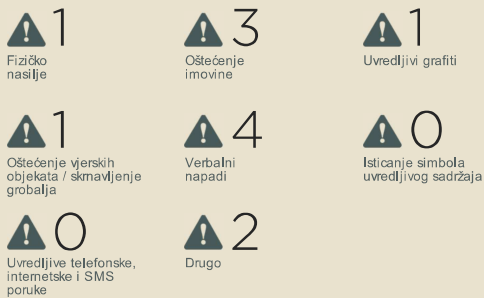

MONITOR MRŽNJE

JUNI 2016

Incidenti počinjeni iz mržnje su često nasilna ispoljavanja netolerancije koja ulijevaju strah i unose razdor u zajednice. Ključno pitanje u borbi protiv ovih incidenata je rješavanje problema predrasuda koji leži u osnovi ovih razdirućih djela. Misija OSCE-a u BiH podržava vladine institucije, pravosudni sistem, lokalne organe vlasti i civilno društvo u efikasnom reagovanju na ovakve vrste incidenata. Ovaj Monitor sadrži mjesečni pregled incidenata i reakcija na te incidente na cijeloj teritoriji BiH.

INCIDENTI MRŽNJE

INCIDENTI POČINJENI
IZ MRŽNJE
U OVOM MJESECU

12

VRSTE INCIDENATA

Incidenti se mogu sastojati od više počinjenih radnji. Jedan incident može biti svrstan u više od jedne navedene kategorije.