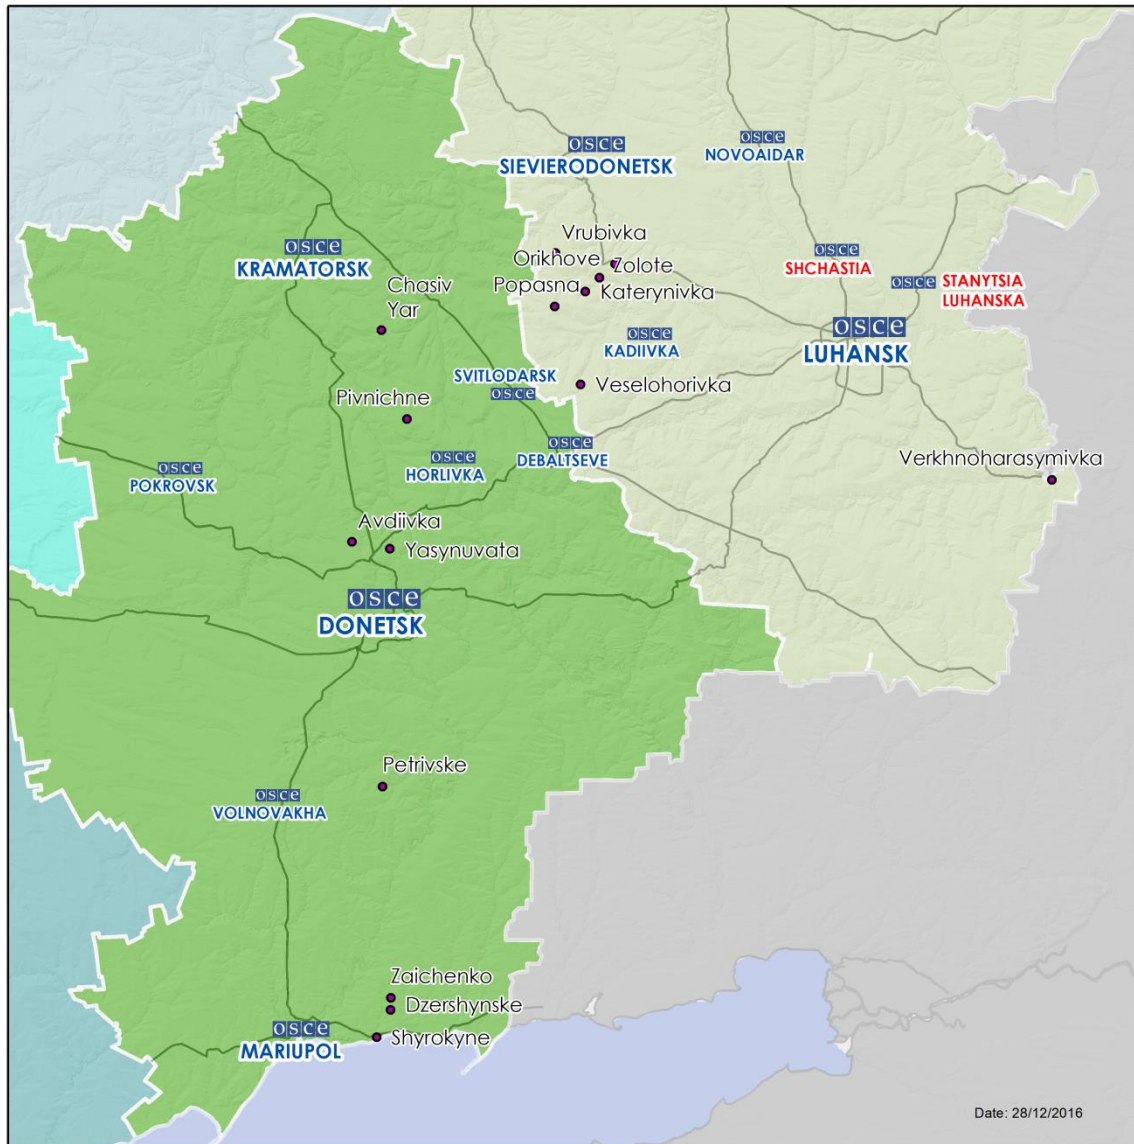

	300 м к ЮЮВ	Зафиксировала 1 вспышку (по оценкам, за пределами участка разведения сил и средств)		23 декабря, 20:06
	300 м к ЮЗ	Зафиксировала 1 вспышку (по оценкам, за пределами участка разведения сил и средств)		23 декабря, 20:07
с. Веселогорвка (подконтрольное «ЛНР», 64 км к З от Луганска)	10 км к ЮЮЗ	Слышали 5 взрывов неопределенного происхождения	Н/Д	27 декабря, 10:36
2 км к ВСВ от с. Веселогорвка (подконтрольное «ЛНР», 64 км к З от Луганска)	10 км к ССЗ	Слышали 1 взрыв неопределенного происхождения		27 декабря, 12:07
5 км к СВ от г. Попасная (подконтрольный правительству, 69 км к З от Луганска)	10 км к Ю	Слышали 1 взрыв неопределенного происхождения		27 декабря, 12:08
с. Веселогорвка (подконтрольное «ЛНР», 64 км к З от Луганска)	10 км к ЮЮЗ	Слышали 3 взрыва неопределенного происхождения		27 декабря, 12:16

Карта Донецкой и Луганской областей²

² По решению Постоянного совета №1117 от 21 марта 2014 года, СММ базируется в десяти городах на всей территории Украины (Херсон, Одесса, Львов, Ивано-Франковск, Харьков, Донецк, Днепр, Черновцы, Луганск и Киев). Эта карта восточной Украины предназначена для иллюстративных целей. На ней указаны населенные пункты, упомянутые в отчете, а также те, где находятся офисы СММ (команды наблюдателей, представительства и передовые патрульные базы) в Донецкой и Луганской областях. (Красным цветом выделены передовые патрульные базы, с которых сотрудники СММ были временно передислоцированы с 27 сентября на основании рекомендаций экспертов по безопасности из некоторых государств-участников ОБСЕ).