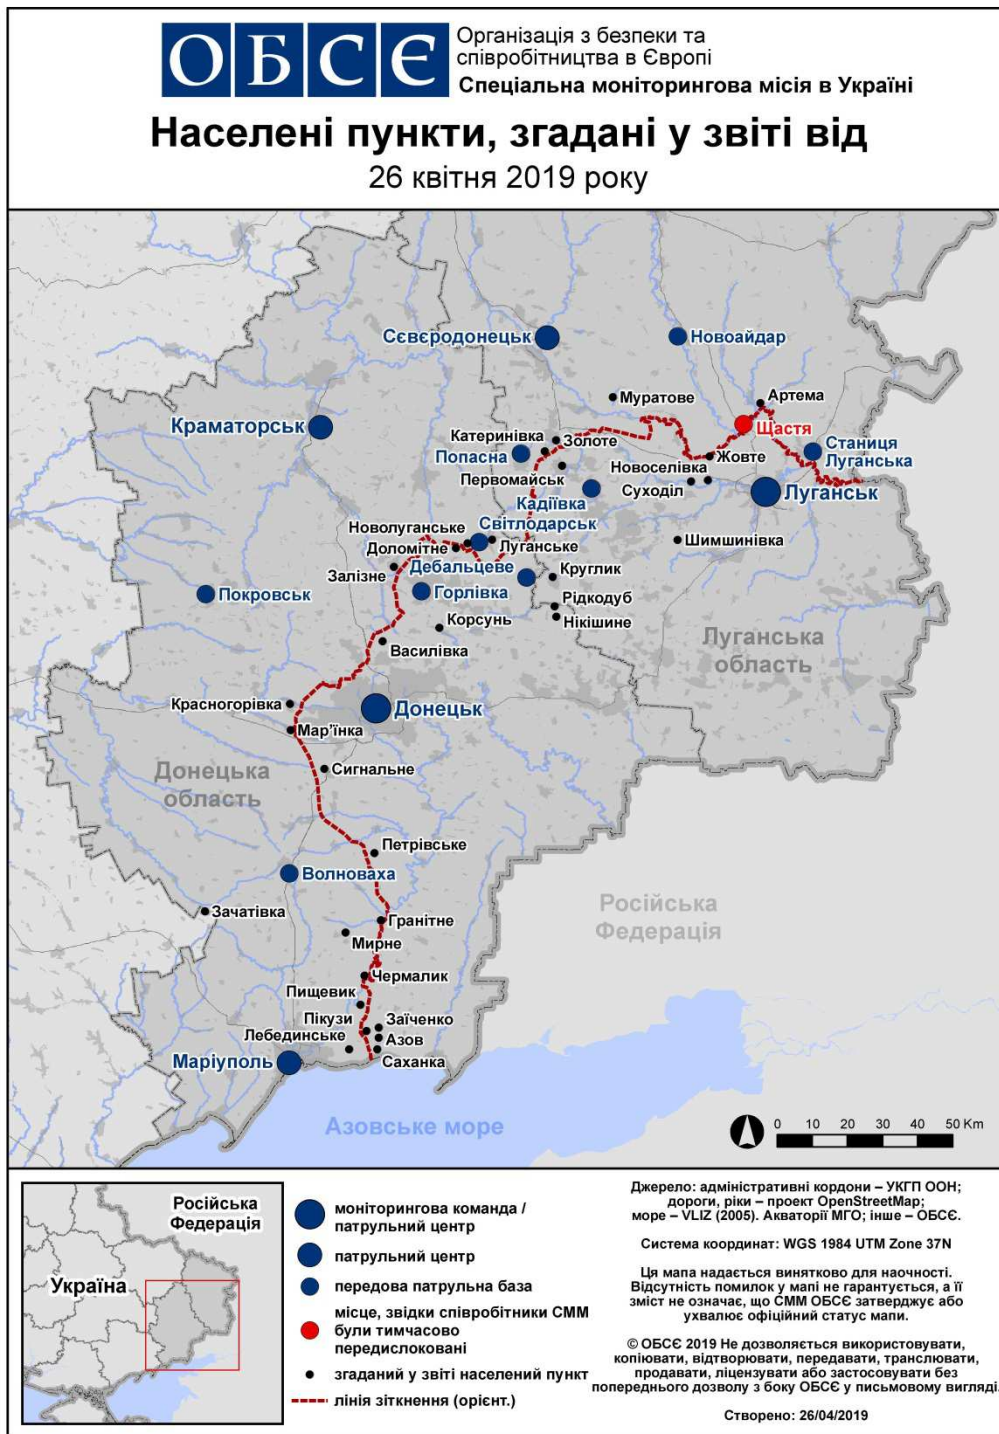

Мапа Донецької та Луганської областей²

² За рішенням Постійної ради №1117 від 21 березня 2014 року, СММ базується у десяти містах на всій території України (Херсон, Одеса, Львів, Івано-Франківськ, Харків, Донецьк, Дніпро, Чернівці, Луганськ і Київ). Ця мапа східної України призначена для ілюстративних цілей. На ній вказані населені пункти, згадані у звіті, а також ті, де є офіси СММ (команди спостерігачів, представництва і передові патрульні бази) в Донецькій і Луганській областях. (Червоним кольором виділені передові патрульні бази, з яких співробітники СММ були тимчасово передислоковані починаючи з 27 вересня 2016 року згідно з рекомендаціями експертів з безпеки з деяких держав-учасниць ОБСЄ та з урахуванням вимог СММ щодо безпеки).