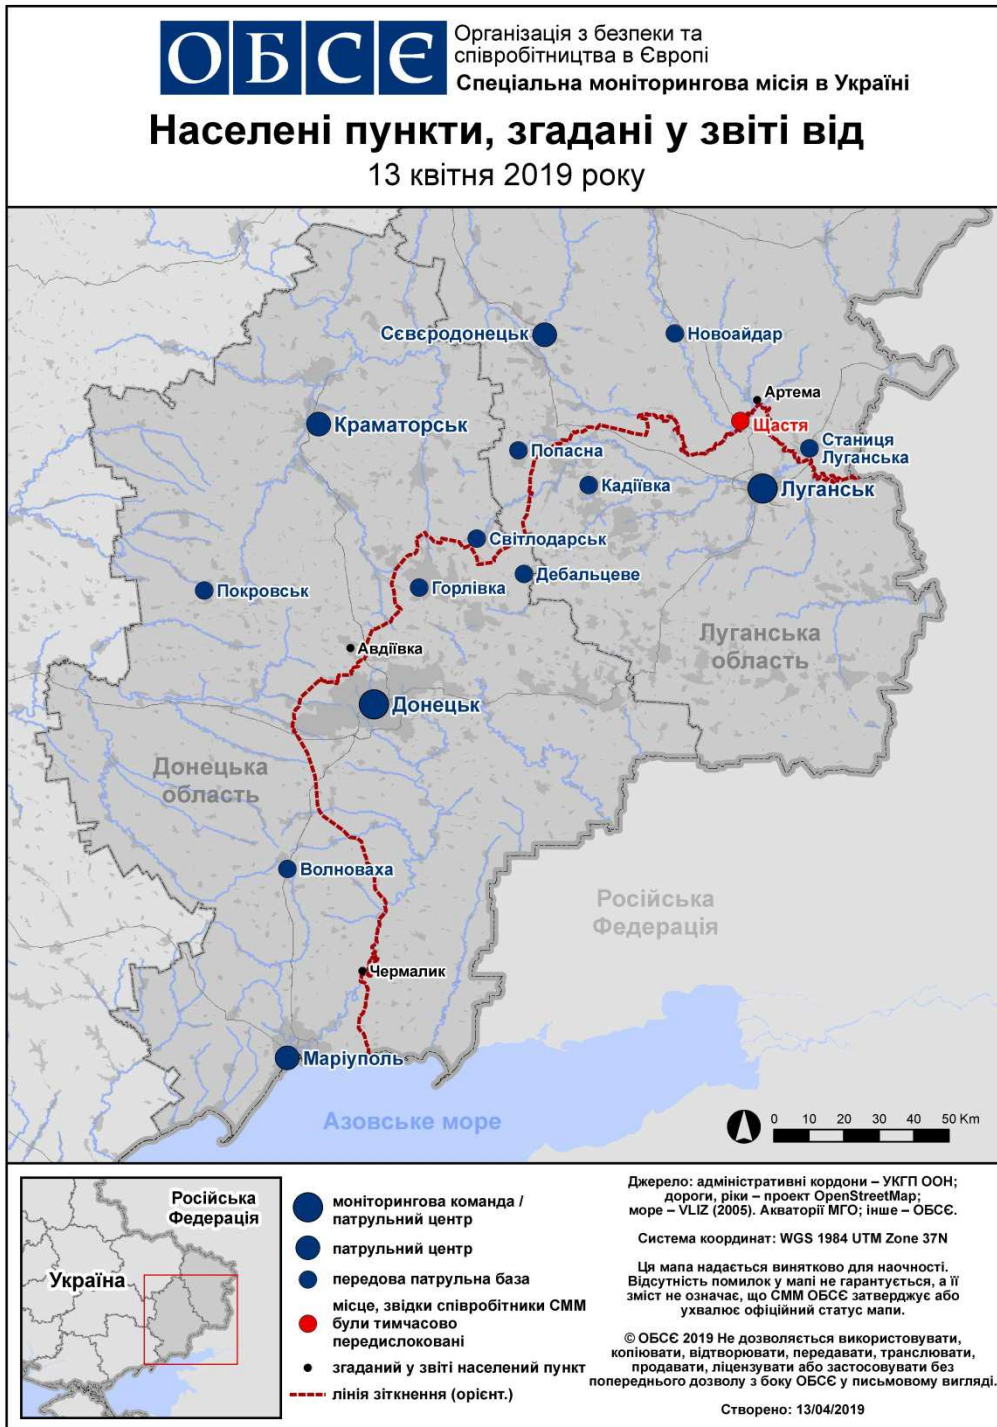

Мапа Донецької та Луганської областей²

² За рішенням Постійної ради №1117 від 21 березня 2014 року, СММ базується у десяти містах на всій території України (Херсон, Одеса, Львів, Івано-Франківськ, Харків, Донецьк, Дніпро, Чернівці, Луганськ і Київ). Ця мапа східної України призначена для ілюстративних цілей. На ній вказані населені пункти, згадані у звіті, а також ті, де є офіси СММ (команди спостерігачів, представництва і передові патрульні бази) в Донецькій і Луганській областях. (Червоним кольором виділені передові патрульні бази, з яких співробітники СММ були тимчасово передислоковані починаючи з 27 вересня 2016 року згідно з рекомендаціями експертів з безпеки з деяких держав-учасниць ОБСЄ та з урахуванням вимог СММ щодо безпеки).