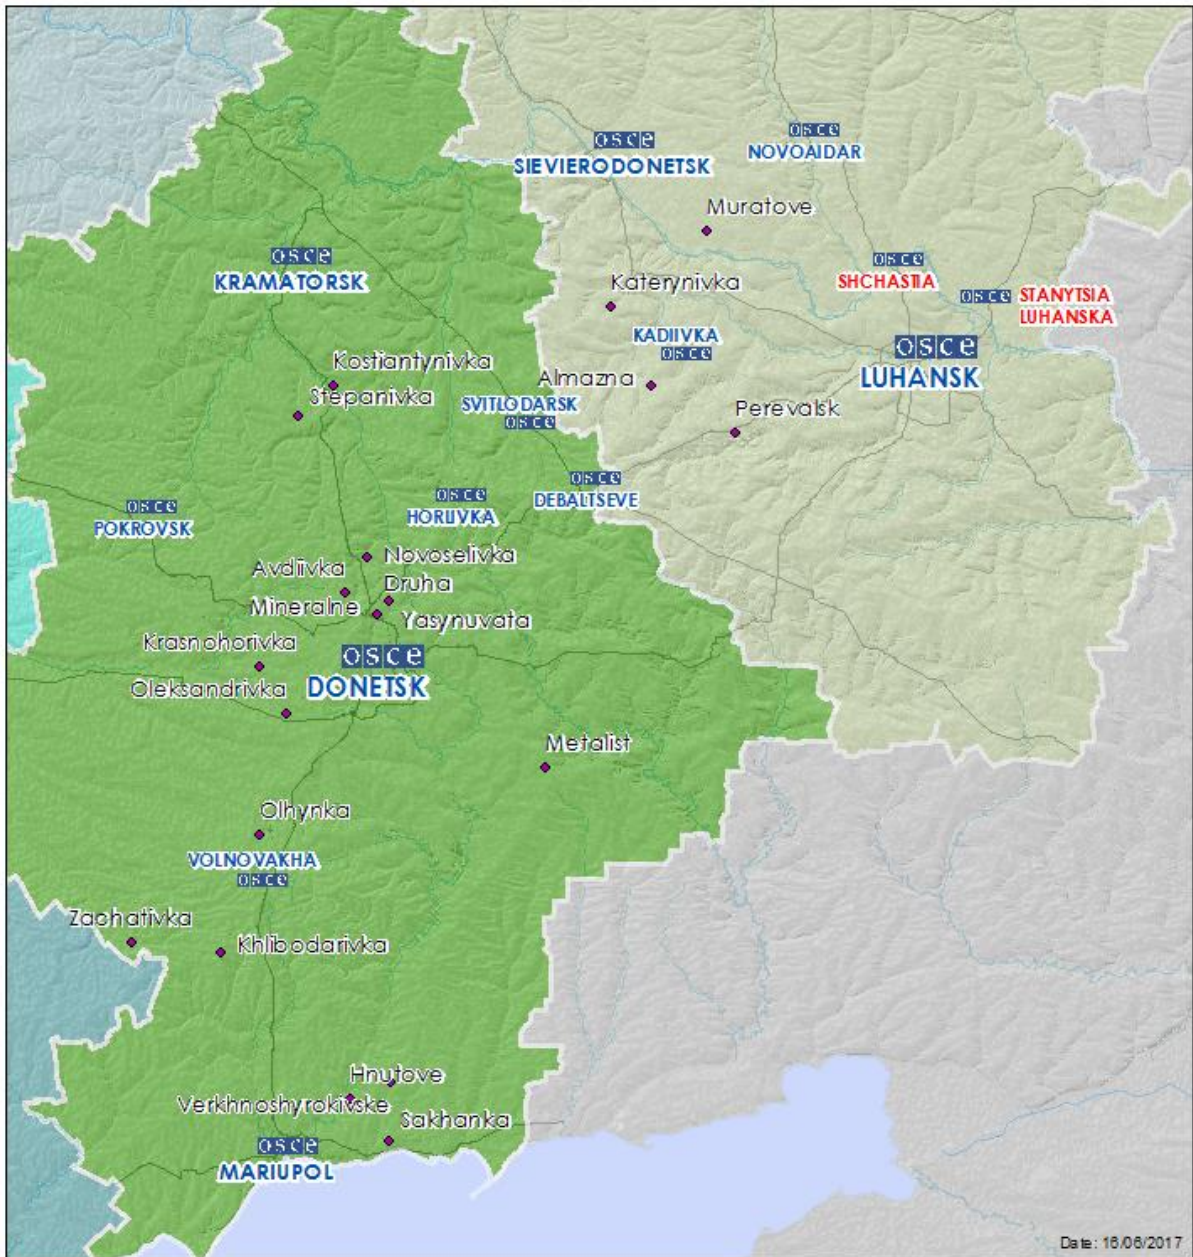

Карта Донецкой и Луганской областей²

² По решению Постоянного совета №1117 от 21 марта 2014 года, СММ базируется в десяти городах на всей территории Украины (Херсон, Одесса, Львов, Ивано-Франковск, Харьков, Донецк, Днепр, Черновцы, Луганск и Киев). Эта карта восточной Украины предназначена для иллюстративных целей. На ней указаны населенные пункты, упомянутые в отчете, а также те, где находятся офисы СММ (команды наблюдателей, представительства и передовые патрульные базы) в Донецкой и Луганской областях. (Красным цветом выделены передовые патрульные базы, с которых сотрудники СММ были временно передислоцированы с 27 сентября на основании рекомендаций экспертов по безопасности из некоторых государств-участников ОБСЕ).