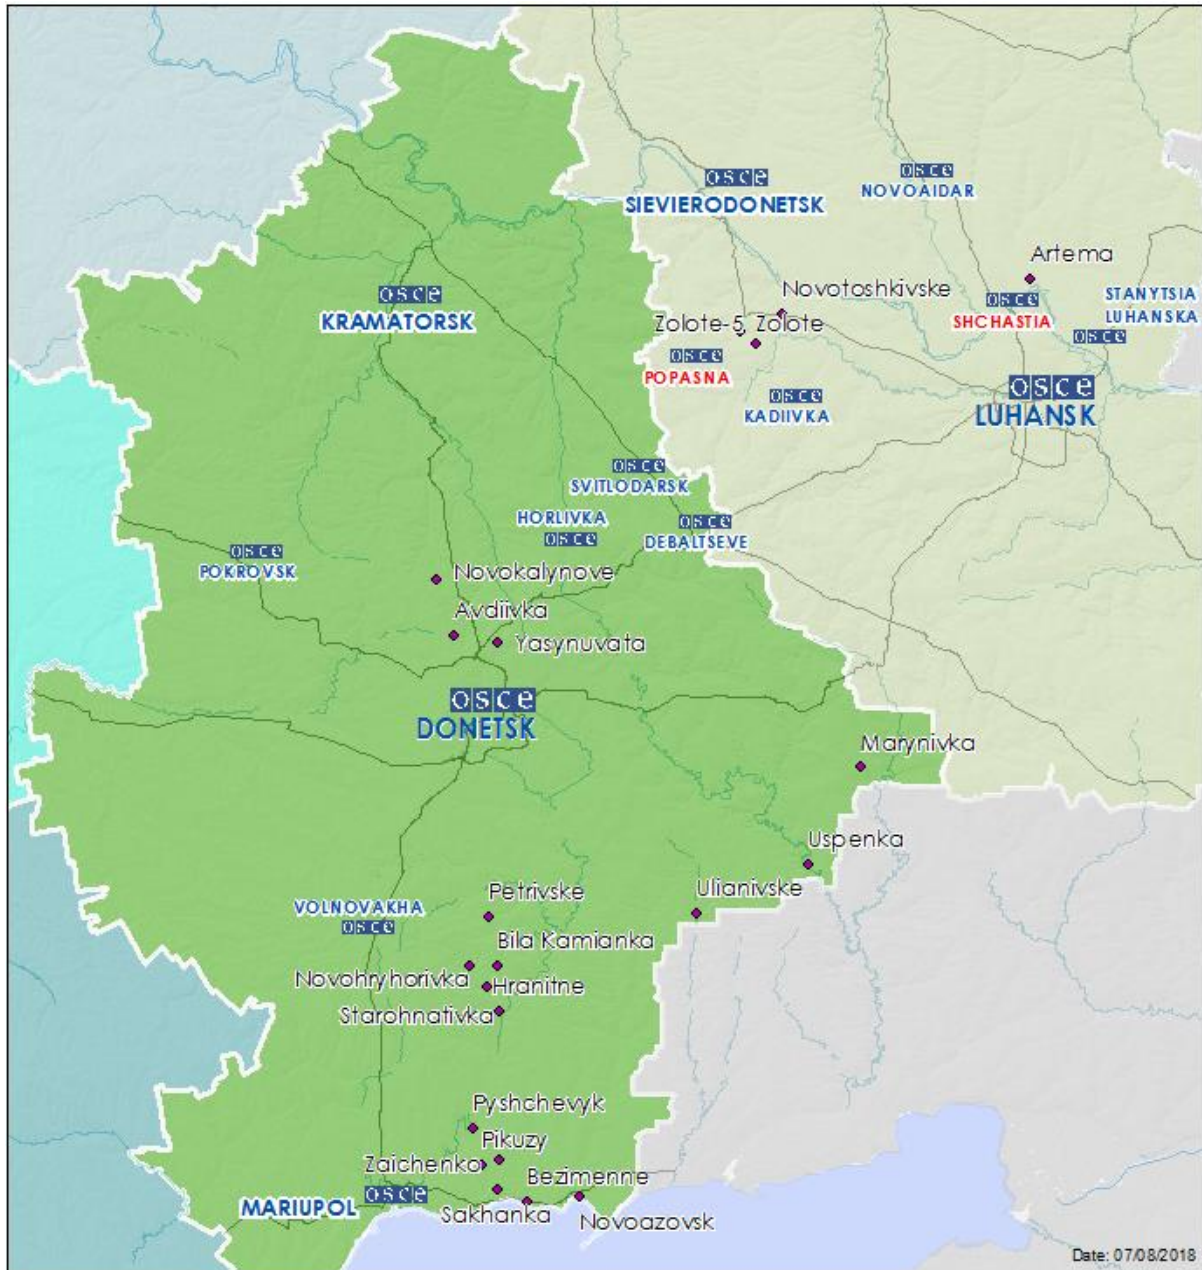

## Мапа Донецької та Луганської областей<sup>2</sup>

<sup>2</sup> За рішенням Постійної ради №1117 від 21 березня 2014 року, СММ базується у десяти містах на всій території України (Херсон, Одеса, Львів, Івано-Франківськ, Харків, Донецьк, Дніпро, Чернівці, Луганськ і Київ). Ця мапа східної України призначена для ілюстративних цілей. На ній вказані населені пункти, згадані у звіті, а також ті, де є офіси СММ (команди спостерігачів, представництва і передові патрульні бази) в Донецькій і Луганській областях. (Червоним кольором виділені передові патрульні бази, з яких співробітники СММ були тимчасово передислоковані починаючи з 27 вересня 2016 року згідно з рекомендаціями експертів з безпеки з деяких держав-учасниць ОБСЄ та з урахуванням вимог СММ щодо безпеки).