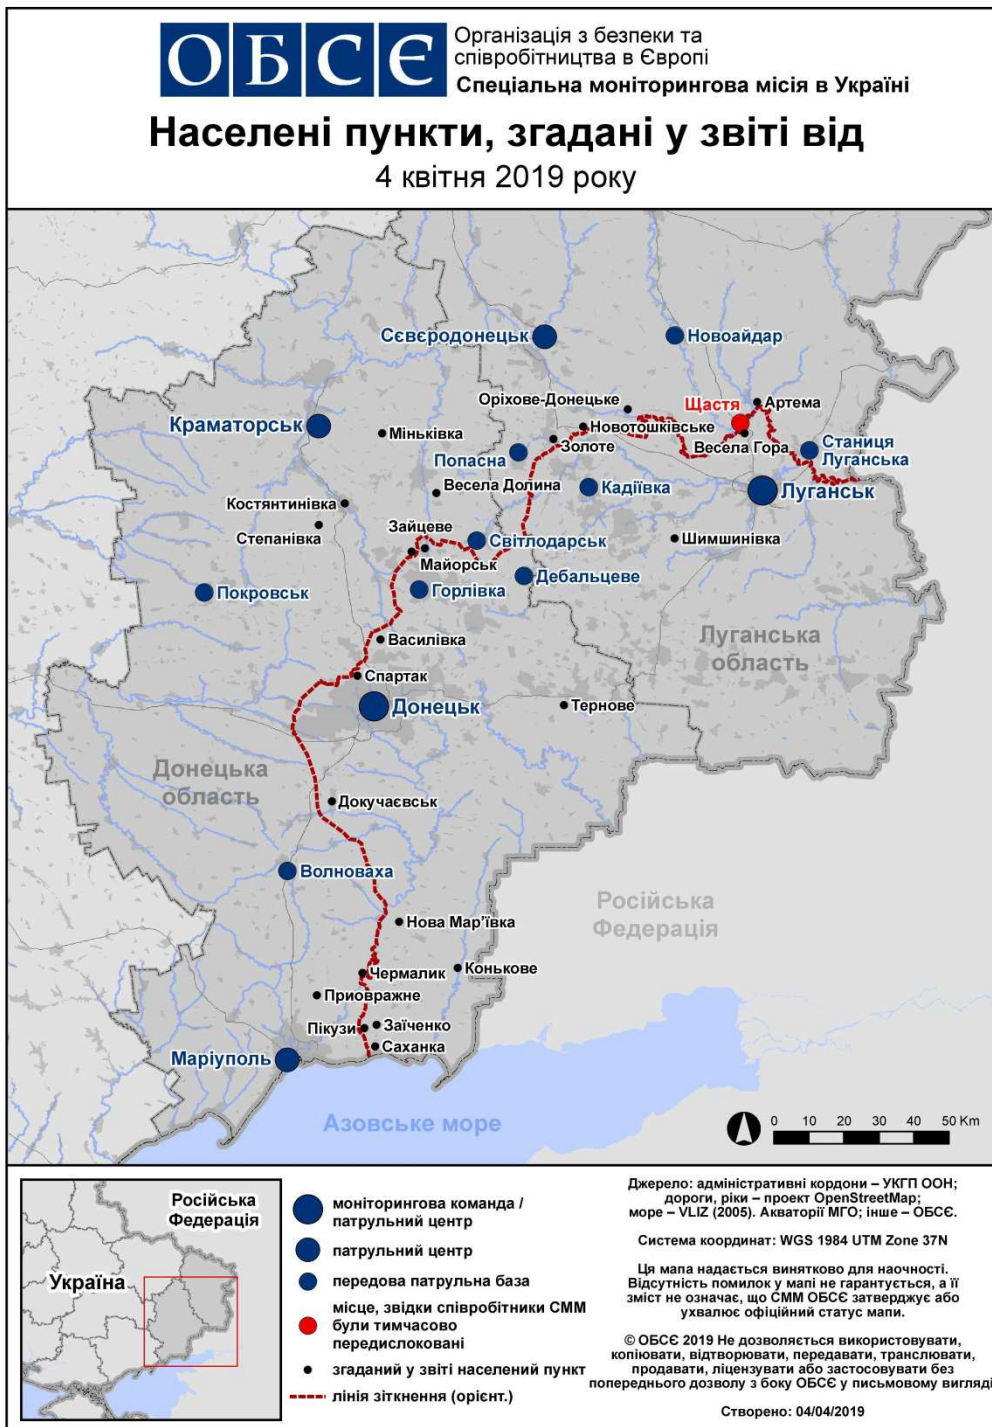

Мапа Донецької та Луганської областей²

² За рішенням Постійної ради №1117 від 21 березня 2014 року, СММ базується у десяти містах на всій території України (Херсон, Одеса, Львів, Івано-Франківськ, Харків, Донецьк, Дніпро, Чернівці, Луганськ і Київ). Ця мапа східної України призначена для ілюстративних цілей. На ній вказані населені пункти, згадані у звіті, а також ті, де є офіси СММ (команди спостерігачів, представництва і передові патрульні бази) в Донецькій і Луганській областях. (Червоним кольором виділені передові патрульні бази, з яких співробітники СММ були тимчасово передислоковані починаючи з 27 вересня 2016 року згідно з рекомендаціями експертів з безпеки з деяких держав-учасниць ОБСЄ та з урахуванням вимог СММ щодо безпеки).