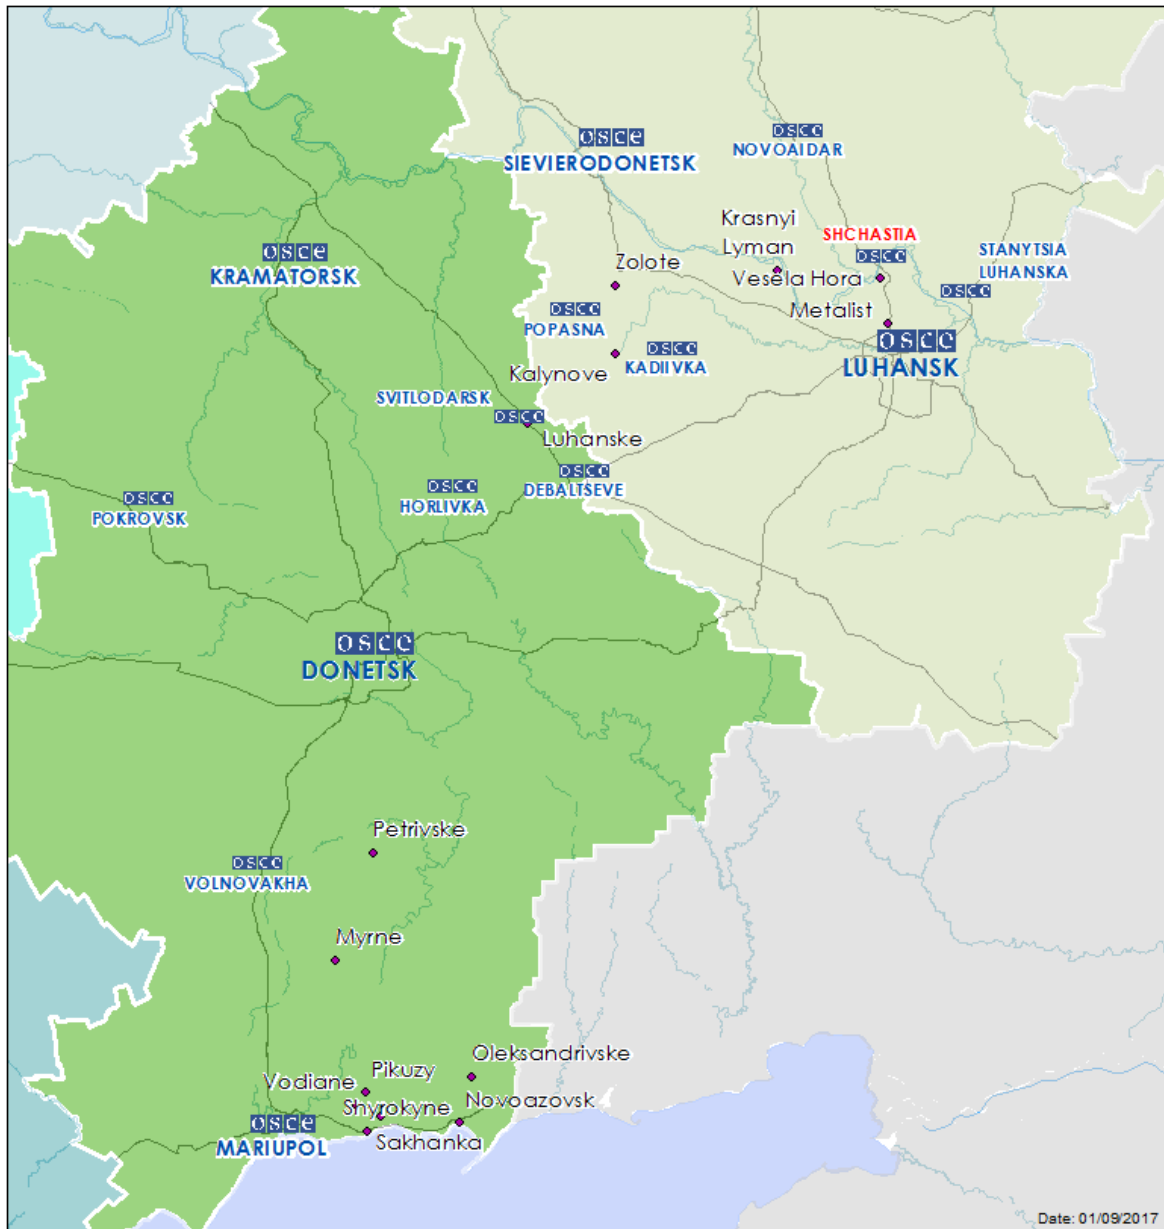

Карта Донецкой и Луганской областей²

² По решению Постоянного совета №1117 от 21 марта 2014 года, СММ базируется в десяти городах на всей территории Украины (Херсон, Одесса, Львов, Ивано-Франковск, Харьков, Донецк, Днепр, Черновцы, Луганск и Киев). Эта карта восточной Украины предназначена для иллюстративных целей. На ней указаны населенные пункты, упомянутые в отчете, а также те, где находятся офисы СММ (команды наблюдателей, представительства и передовые патрульные базы) в Донецкой и Луганской областях. (Красным цветом выделена передовая патрульная база, с которой сотрудники СММ были временно передислоцированы с 27 сентября 2016 года на основании рекомендаций экспертов по безопасности из некоторых государств-участников ОБСЕ).