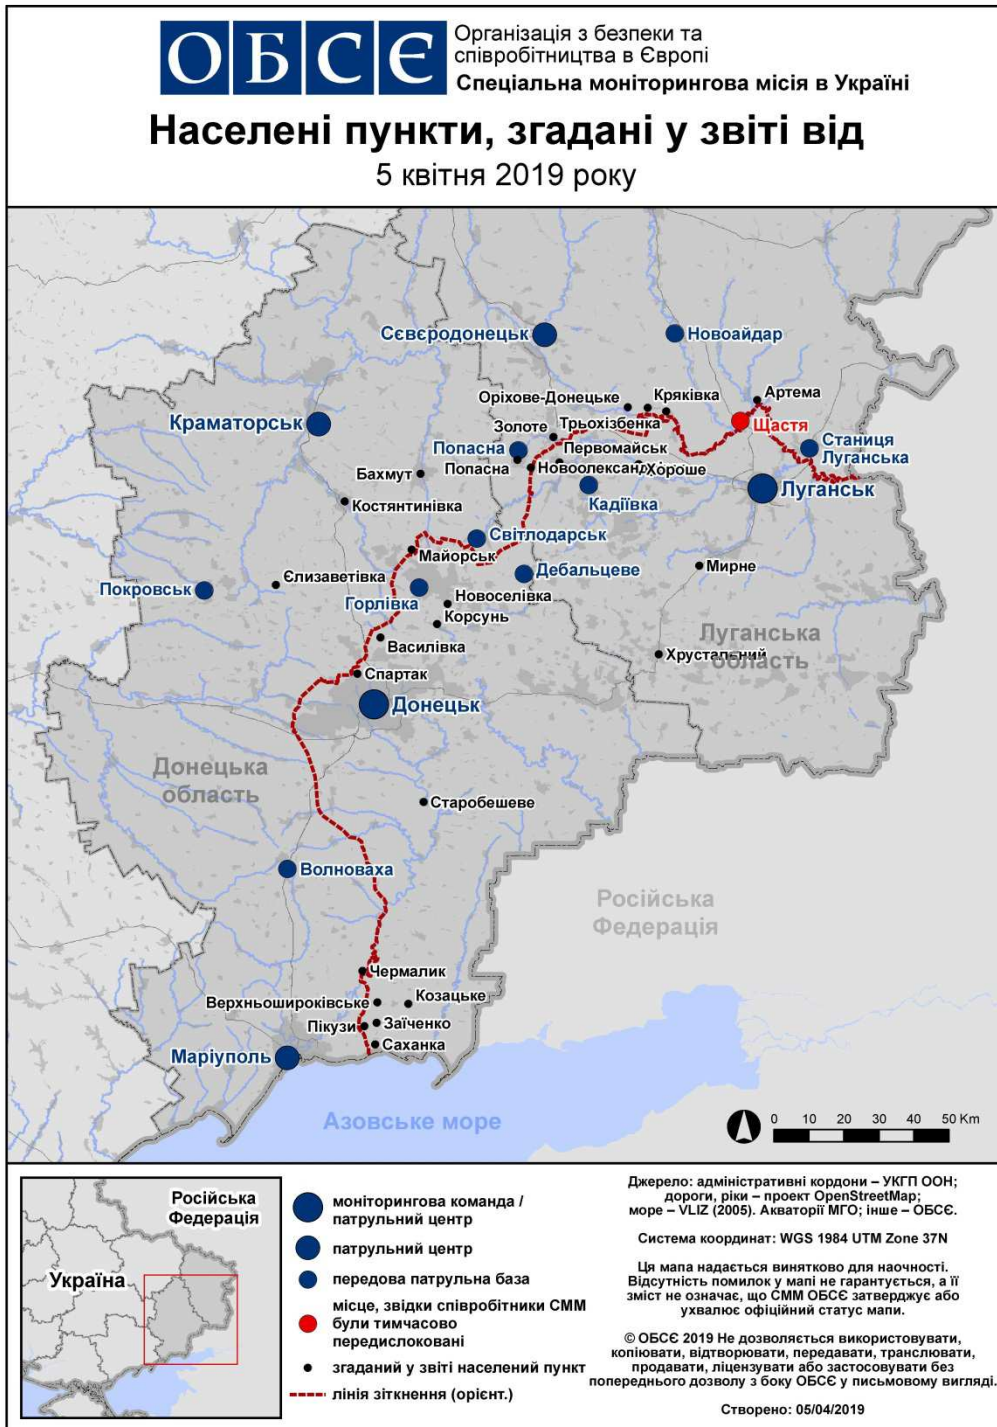

Мапа Донецької та Луганської областей²

² За рішенням Постійної ради №1117 від 21 березня 2014 року, СММ базується у десяти містах на всій території України (Херсон, Одеса, Львів, Івано-Франківськ, Харків, Донецьк, Дніпро, Чернівці, Луганськ і Київ). Ця мапа східної України призначена для ілюстративних цілей. На ній вказані населені пункти, згадані у звіті, а також ті, де є офіси СММ (команди спостерігачів, представництва і передові патрульні бази) в Донецькій і Луганській областях. (Червоним кольором виділені передові патрульні бази, з яких співробітники СММ були тимчасово передислоковані починаючи з 27 вересня 2016 року згідно з рекомендаціями експертів з безпеки з деяких держав-учасниць ОБСЄ та з урахуванням вимог СММ щодо безпеки).