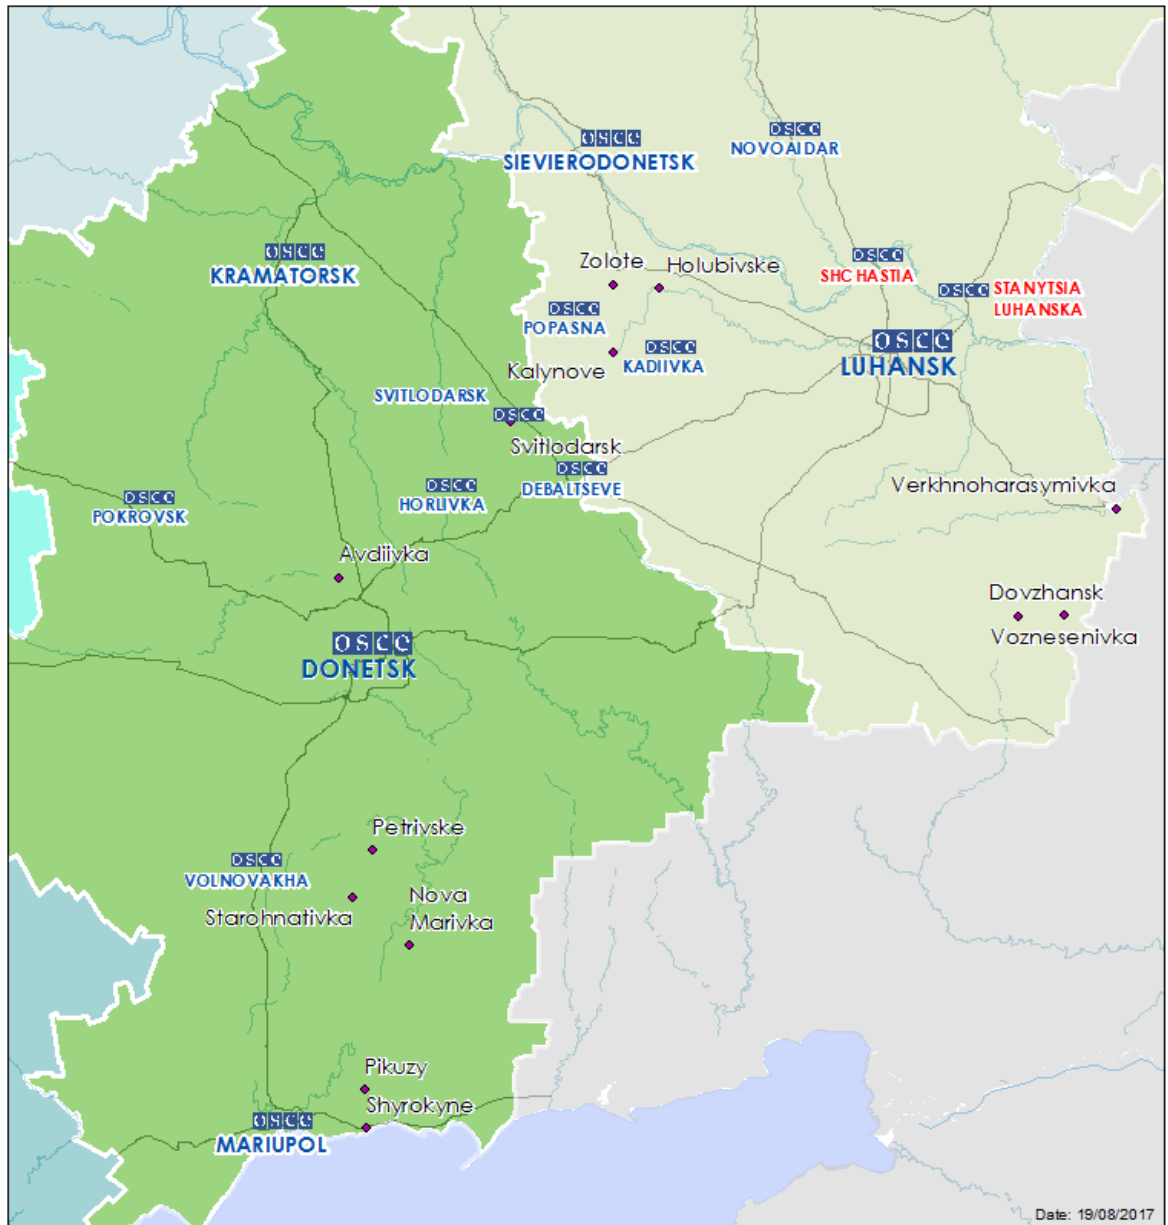

Мапа Донецької та Луганської областей²

² За рішенням Постійної ради №1117 від 21 березня 2014 року, СММ базується у десяти містах на всій території України (Херсон, Одеса, Львів, Івано-Франківськ, Харків, Донецьк, Дніпро, Чернівці, Луганськ та Київ). Ця мапа східної України призначена для ілюстративних цілей. На ній вказані населені пункти, згадані у звіті, а також ті, де є офіси СММ (команди спостерігачів, представництва і передові патрульні бази) в Донецькій і Луганській областях. (Червоним кольором виділені передові патрульні бази, з яких співробітники СММ були тимчасово передислоковані починаючи з 27 вересня 2016 року згідно з рекомендаціями експертів з безпеки з деяких держав-учасниць ОБСЄ).