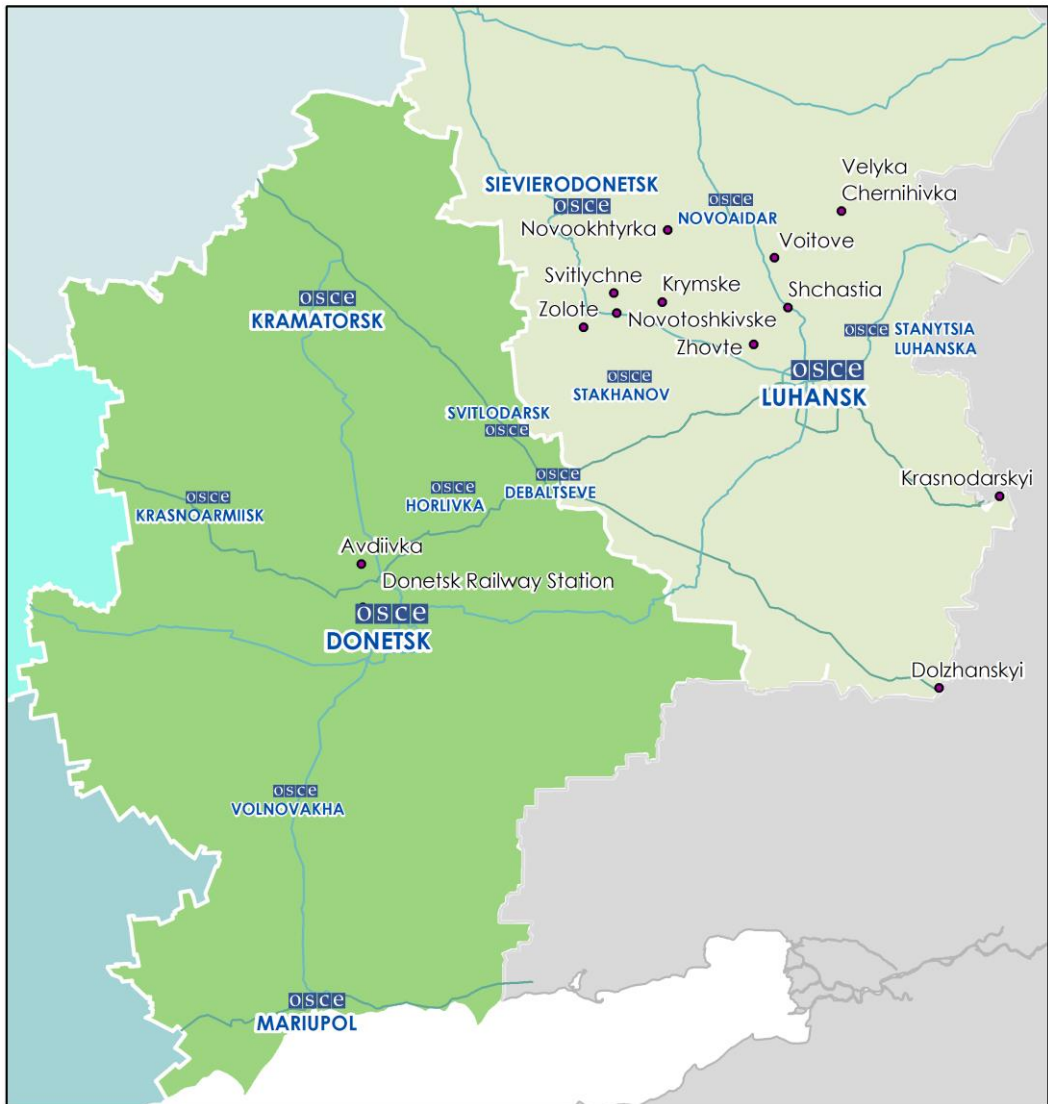

Таблица нарушений режима прекращения огня от 17 мая 2016 г.¹

Месторасположение СММ	Место происшествия	Наблюдения	Тип оружия/боеприпасов	Дата/время
Отель «Парк Инн» (подконтрольный «ДНР», центр Донецка)	7-10 км к СЗ	Слышали 15 взрывов неопределенного происхождения	Н/Д	15 мая, 22:00-22:05
		Слышали 2 взрыва неопределенного происхождения		15 мая, 22:07
		Слышали 1 очередь (от 5 до 7 выстрелов)	Крупнокалиберный пулемет	
		Слышали 1 взрыв неопределенного происхождения	Н/Д	15 мая, 22:09
		Слышали 1 взрыв неопределенного происхождения		15 мая, 22:11
		Слышали 1 взрыв неопределенного происхождения		15 мая, 22:13
		Слышали 7 взрывов неопределенного происхождения		15 мая, 22:15-22:18
		Слышали 3 взрыва неопределенного происхождения		15 мая, 22:20
		Слышали 6 взрывов неопределенного происхождения		15 мая, 22:23
		Слышали 4 взрыва неопределенного происхождения		16 мая, 00:36-00:37
		Слышали 4 взрыва неопределенного происхождения		16 мая, 00:43
		Слышали 4 взрыва неопределенного происхождения		16 мая, 01:48
		Слышали 1 взрыв неопределенного происхождения		16 мая, 02:06
		Слышали 3 взрыва неопределенного происхождения		16 мая, 02:08

Карта Донецкой и Луганской областей²

² По решению Постоянного Совета №1117 от 21 марта 2014 года, СММ базируется в десяти городах на всей территории Украины. Эта карта восточной Украины предназначена для иллюстративных целей. На ней указаны населенные пункты, упомянутые в отчете, а также те, где находятся офисы СММ (команды наблюдателей, представительства и передовые патрульные базы) в Донецкой и Луганской областях.