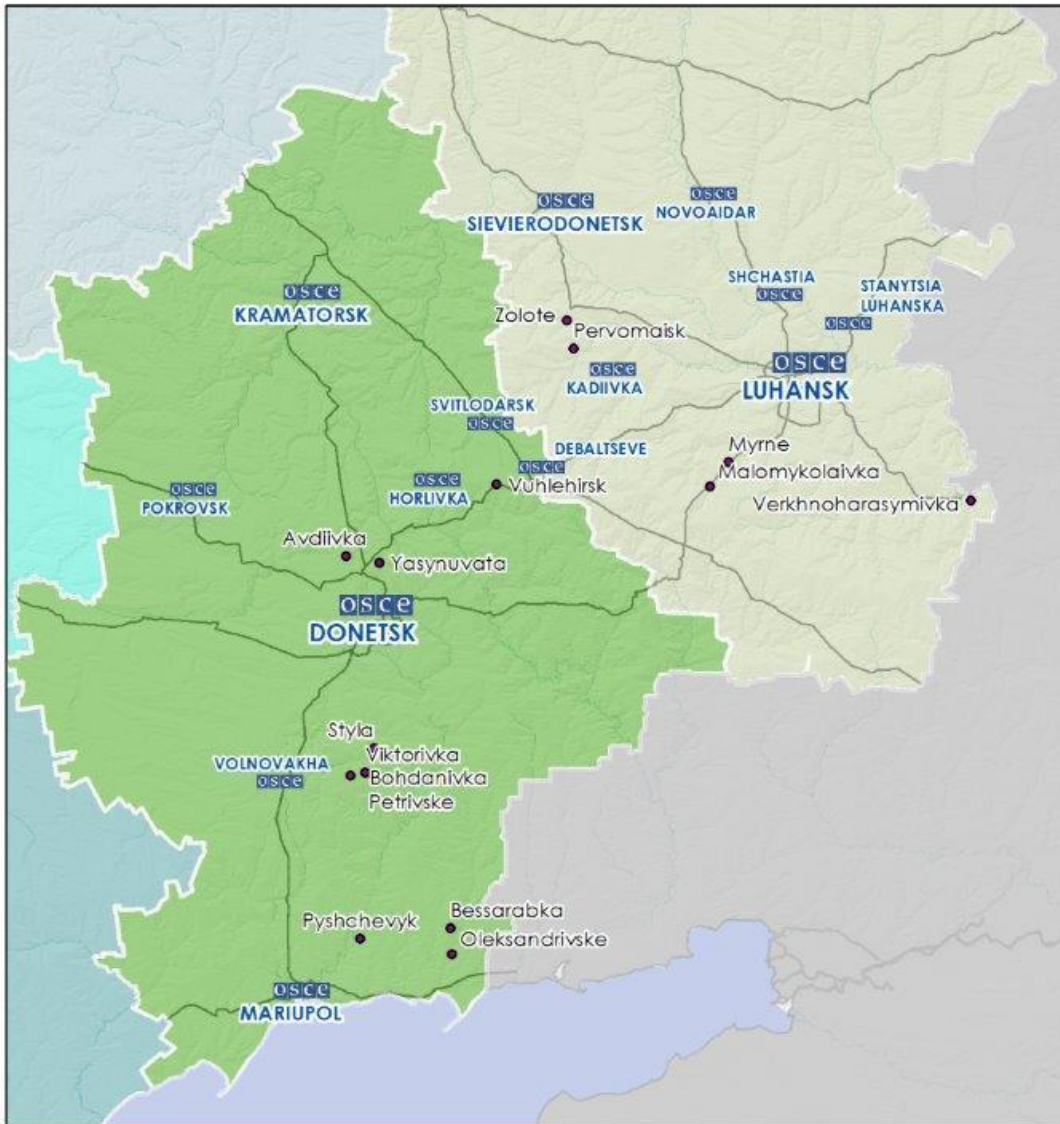

Мапа Донецької та Луганської областей²

² За рішенням Постійної Ради №1117 від 21 березня 2014 року, СММ базується у десяти містах на всій території України (Херсон, Одеса, Львів, Івано-Франківськ, Харків, Донецьк, Дніпро, Чернівці, Луганськ і Київ). Ця мапа східної України призначена для ілюстративних цілей. На ній вказані населені пункти, згадані у звіті, а також ті, де є офіси СММ (команди спостерігачів, представництва і передові патрульні бази) в Донецькій і Луганській областях.