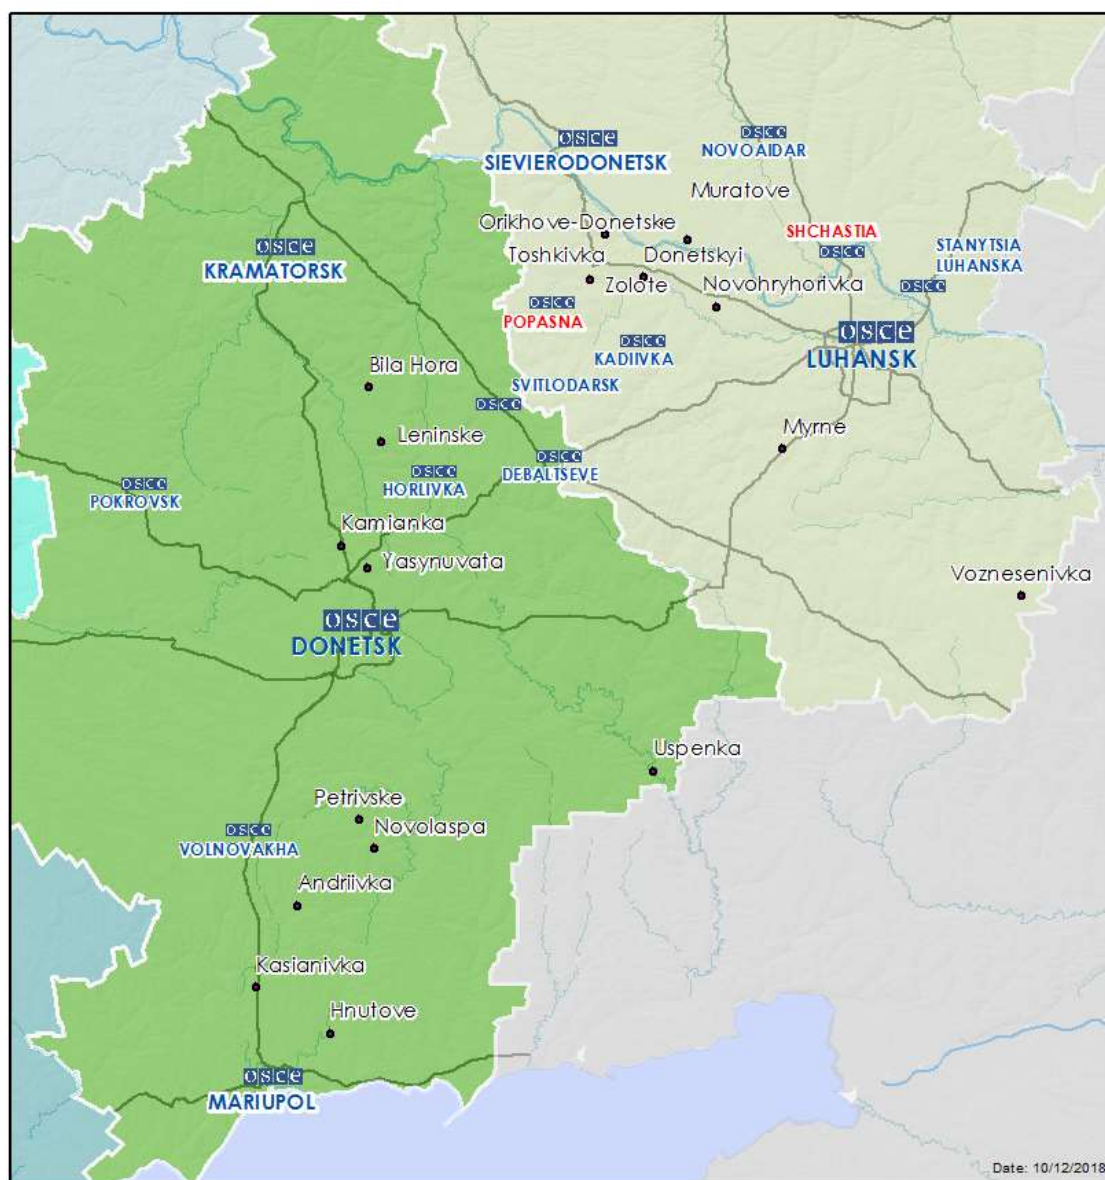

Мапа Донецької та Луганської областей²

² За рішенням Постійної ради №1117 від 21 березня 2014 року, СММ базується у десяти містах на всій території України (Херсон, Одеса, Львів, Івано-Франківськ, Харків, Донецьк, Дніпро, Чернівці, Луганськ і Київ). Ця мапа східної України призначена для ілюстративних цілей. На ній вказані населені пункти, згадані у звіті, а також ті, де є офіси СММ (команди спостерігачів, представництва і передові патрульні бази) в Донецькій і Луганській областях. (Червоним кольором виділені передові патрульні бази, з яких співробітники СММ були тимчасово передислоковані починаючи з 27 вересня 2016 року згідно з рекомендаціями експертів з безпеки з деяких держав-учасниць ОБСЄ та з урахуванням вимог СММ щодо безпеки).