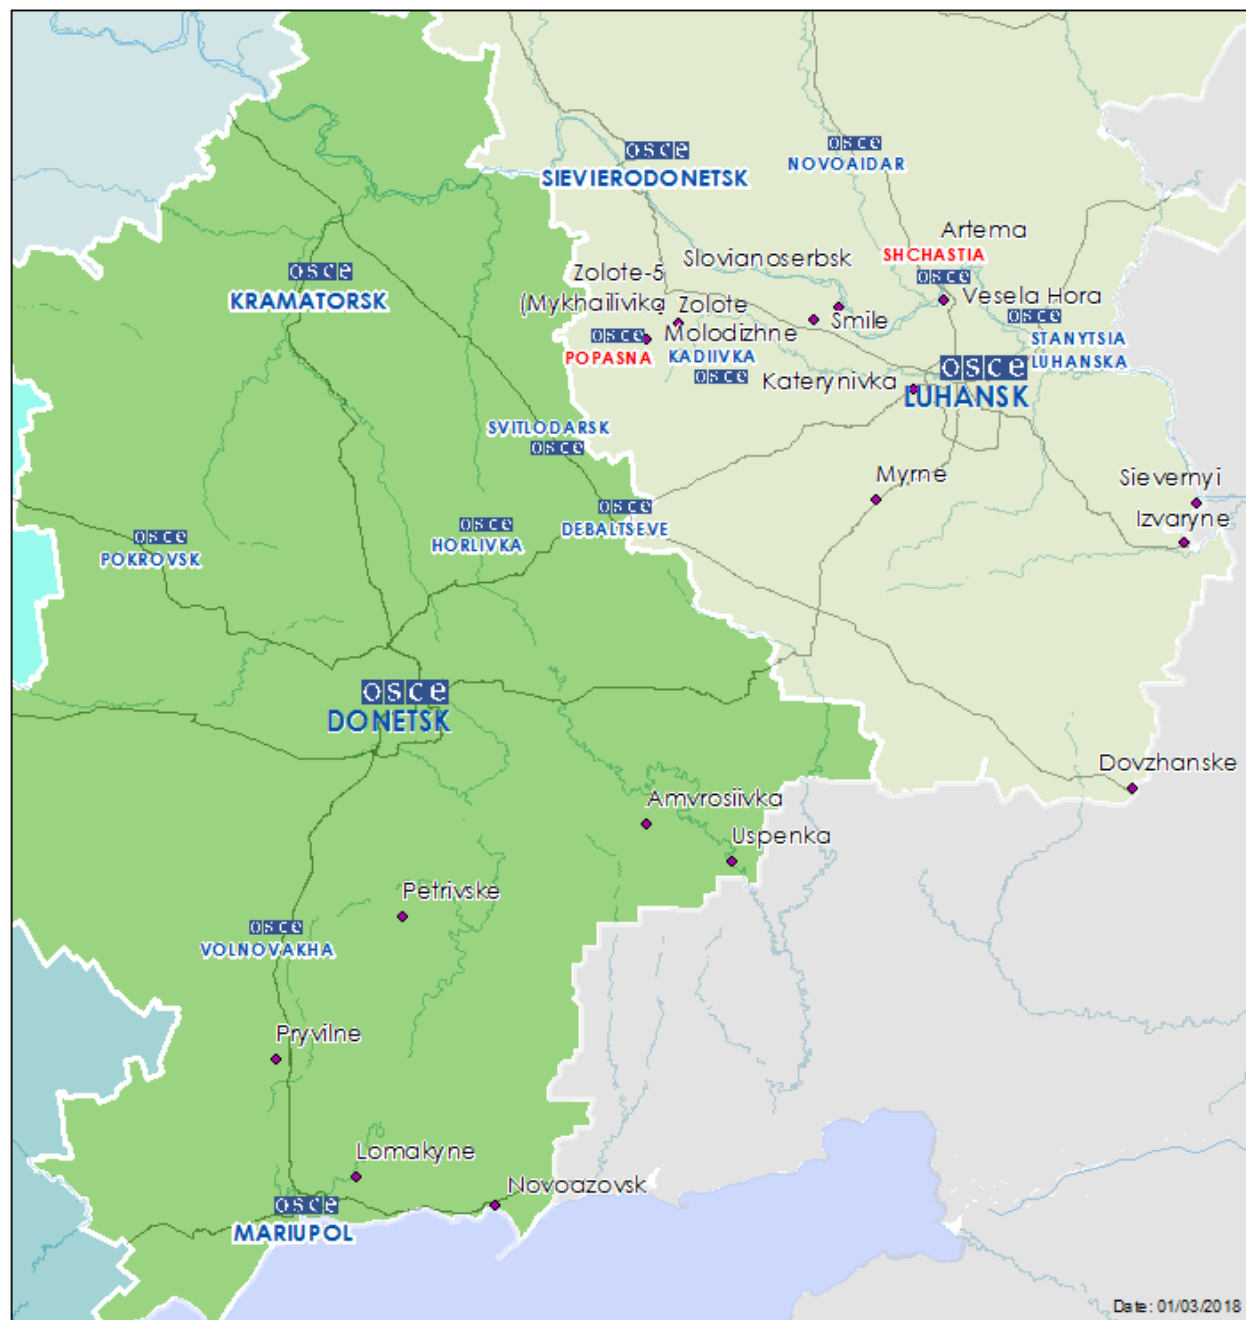

Місце розміщення СММ	Відстань	Напрямок	Спосіб	К-ть	Спостереження	Опис	Озброєння	Дата	Час
Північна околиця н. п. Попасна (підконтрольний уряду, 69 км на Зх від Луганська)	5–7 км	ПдСх	чули	1	вибух	невизначеного походження	Н/Д	28.02	10:53
н. п. Попасна (підконтрольний уряду, 69 км на Зх від Луганська)	4–6 км	ПдСх	чули	30	черга		великокаліберний кулемет	28.02	11:35–11:42
Північна околиця н. п. Олександропілля (підконтрольний уряду, 71 км на Зх від Луганська)	5–7 км	ПдСх	чули	3	черга		великокаліберний кулемет	28.02	11:42
			чули	1	вибух	невизначеного походження	Н/Д	28.02	11:56
н. п. Довге (непідконтрольний уряду, 22 км на ПнЗх від Луганська)	1–2 км	ПнСх	чули	2	постріл		гармата БМП-2	28.02	12:27

## Мапа Донецької та Луганської областей<sup>2</sup>

<sup>2</sup> За рішенням Постійної ради №1117 від 21 березня 2014 року, СММ базується у десяти містах на всій території України (Херсон, Одеса, Львів, Івано-Франківськ, Харків, Донецьк, Дніпро, Чернівці, Луганськ і Київ). Ця мапа східної України призначена для ілюстративних цілей. На ній вказані населені пункти, згадані у звіті, а також ті, де є офіси СММ (команди спостерігачів, представництва і передові патрульні бази) в Донецькій і Луганській областях. (Червоним кольором виділені передові патрульні бази, з яких співробітники СММ були тимчасово передислоковані починаючи з 27 вересня 2016 року згідно з рекомендаціями експертів з безпеки з деяких держав-учасниць ОБСЄ та з урахуванням вимог СММ щодо безпеки).