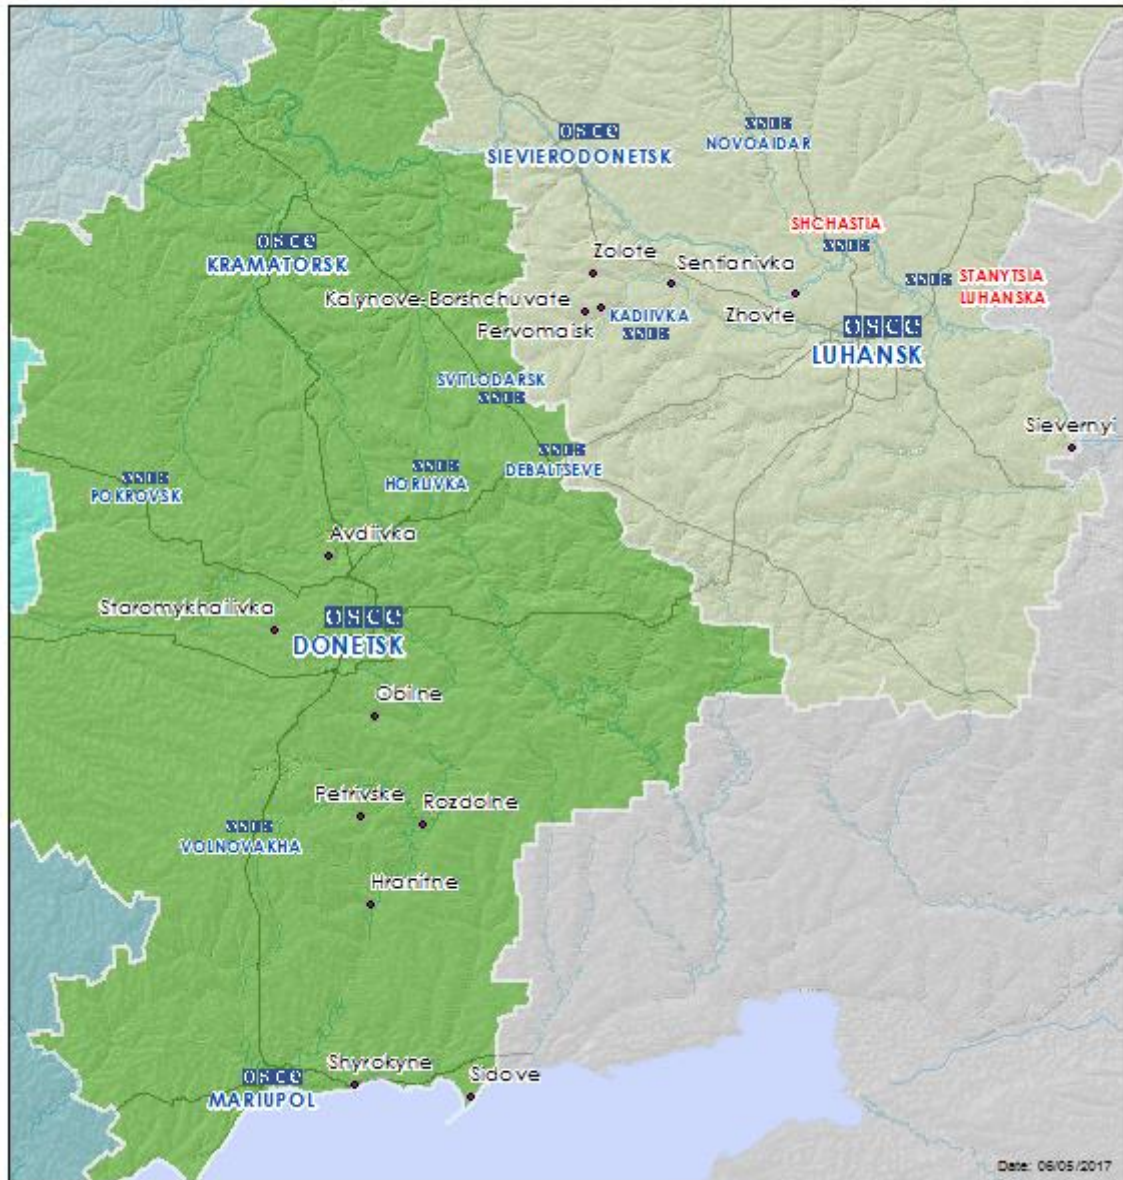

Карта Донецкой и Луганской областей²

² По решению Постоянного совета №1117 от 21 марта 2014 года, СММ базируется в десяти городах на всей территории Украины (Херсон, Одесса, Львов, Ивано-Франковск, Харьков, Донецк, Днепр, Черновцы, Луганск и Киев). Эта карта восточной Украины предназначена для иллюстративных целей. На ней указаны населенные пункты, упомянутые в отчете, а также те, где находятся офисы СММ (команды наблюдателей, представительства и передовые патрульные базы) в Донецкой и Луганской областях. (Красным цветом выделены передовые патрульные базы, с которых сотрудники СММ были временно передислоцированы с 27 сентября на основании рекомендаций экспертов по безопасности из некоторых государств-участников ОБСЕ).