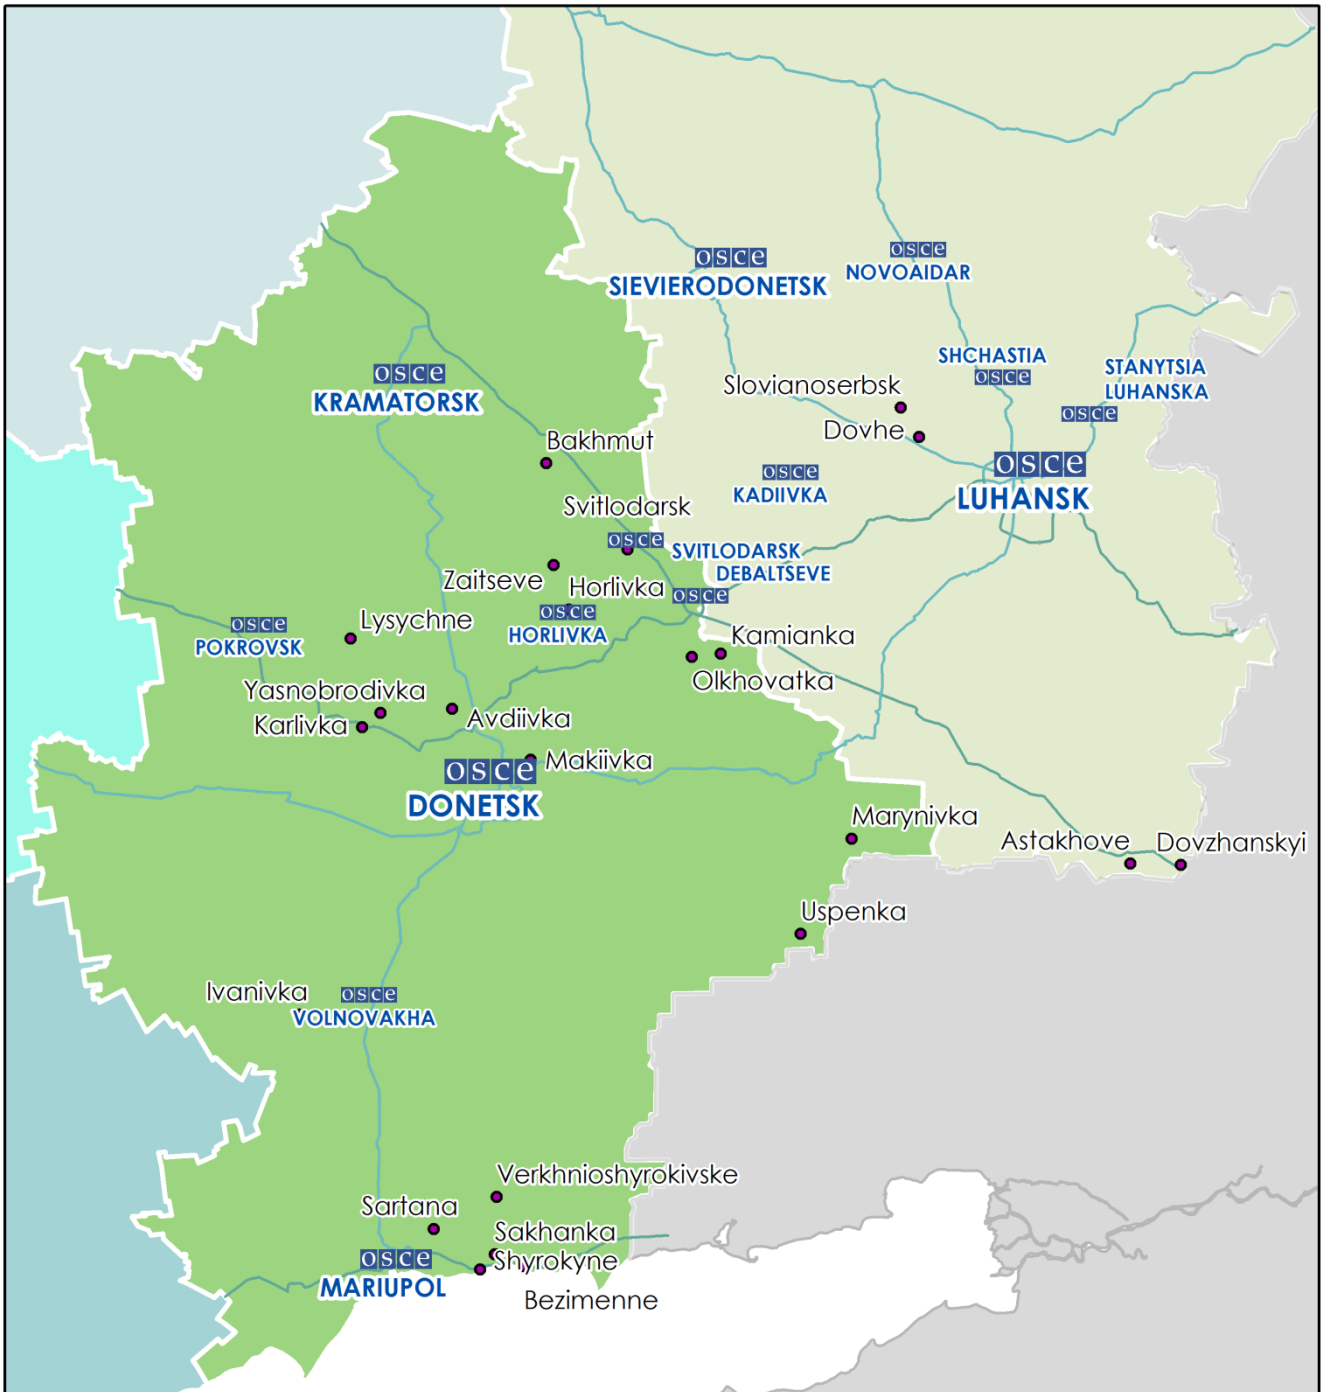

Карта Донецкой и Луганской областей²

²По решению Постоянного Совета №1117 от 21 марта 2014 года, СММ базируется в десяти городах на всей территории Украины (Херсон, Одесса, Львов, Ивано-Франковск, Харьков, Донецк, Днепр, Черновцы, Луганск и Киев). Эта карта восточной Украины предназначена для иллюстративных целей. На ней указаны населенные пункты, упомянутые в отчете, а также те, где находятся офисы СММ (команды наблюдателей, представительства и передовые патрульные базы) в Донецкой и Луганской областях.