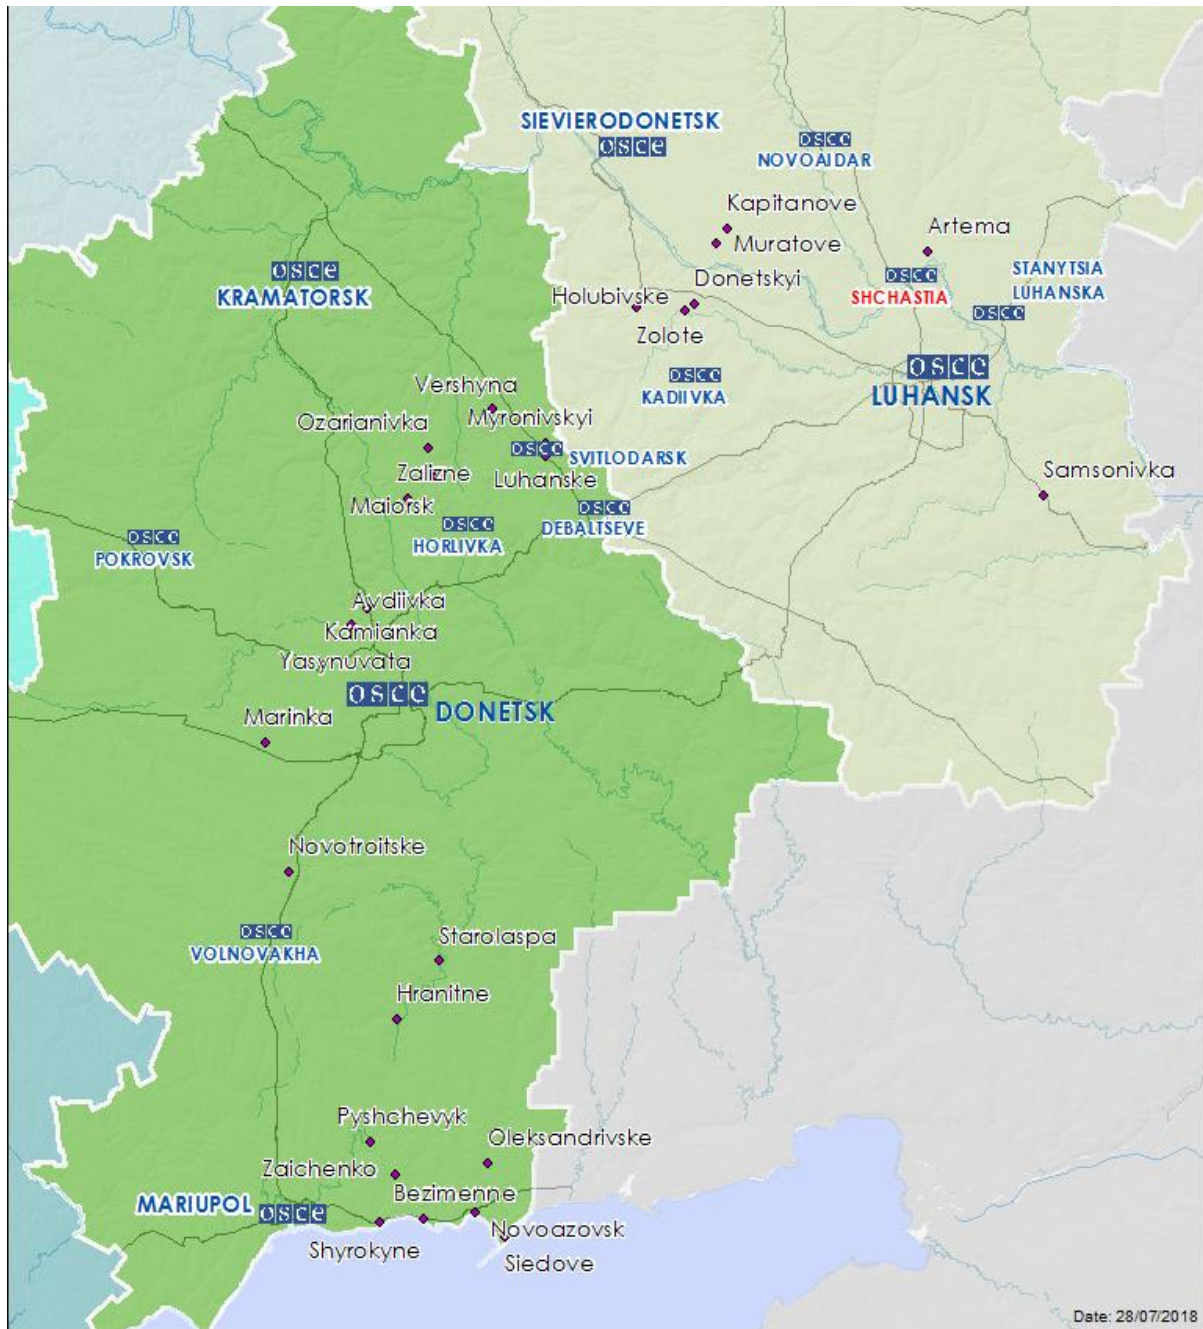

Карта Донецкой и Луганской областей²

² По решению Постоянного совета №1117 от 21 марта 2014 года, СММ базируется в десяти городах на всей территории Украины (Херсон, Одесса, Львов, Ивано-Франковск, Харьков, Донецк, Днепр, Черновцы, Луганск и Киев). Эта карта восточной Украины предназначена для иллюстративных целей. На ней указаны населенные пункты, упомянутые в отчете, а также те, где находятся офисы СММ (команды наблюдателей, представительства и передовые патрульные базы) в Донецкой и Луганской областях. (Красным цветом выделены передовые патрульные базы, с которых сотрудники СММ были временно передислоцированы на основании рекомендаций экспертов по безопасности из некоторых государств-участников ОБСЕ и с учетом требований СММ по безопасности).