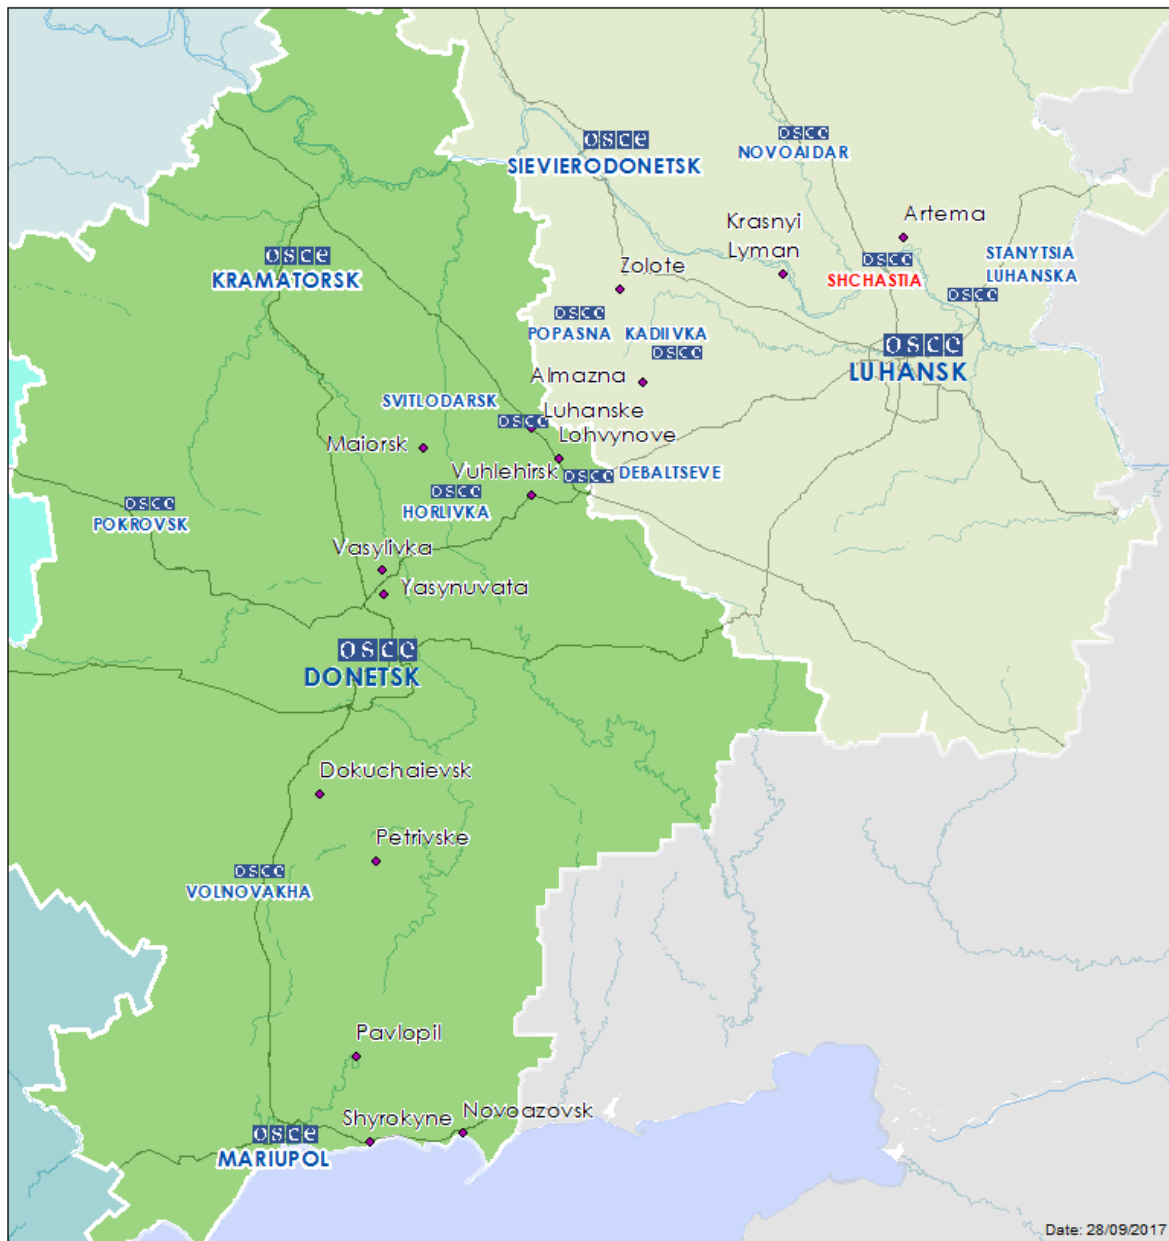

Мапа Донецької та Луганської областей²

² За рішенням Постійної ради №1117 від 21 березня 2014 року, СММ базується у десяти містах на всій території України (Херсон, Одеса, Львів, Івано-Франківськ, Харків, Донецьк, Дніпро, Чернівці, Луганськ та Київ). Ця мапа східної України призначена для ілюстративних цілей. На ній вказані населені пункти, згадані у звіті, а також ті, де є офіси СММ (команди спостерігачів, представництва і передові патрульні бази) в Донецькій і Луганській областях. (Червоним кольором виділена передова патрульна база, з якої співробітники СММ були тимчасово передислоковані починаючи з 27 вересня 2016 року згідно з рекомендаціями експертів з безпеки з деяких держав-учасниць ОБСЄ).