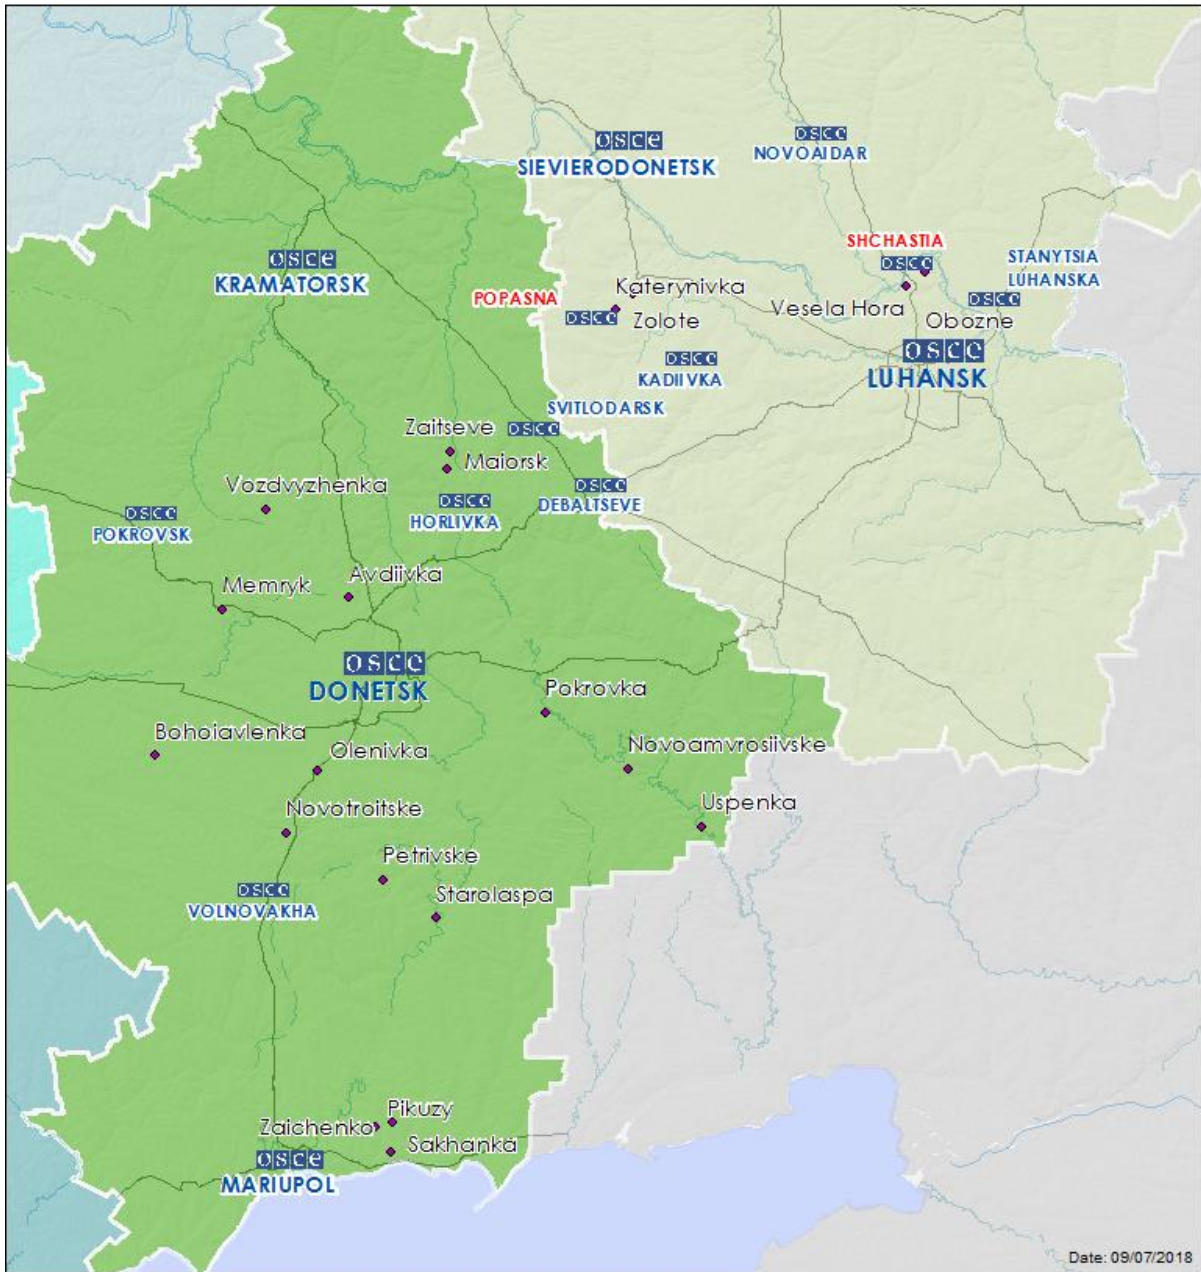

Місце розміщення СММ	Місце події	Спосіб	К-ть	Спостереження	Опис	Озброєння	Дата і час
Мікрорайон Трудівські, Петровський район (непідконтрольний уряду, 15 км на ПдЗх від центру Донецька)	0,5–1 км на ПдЗх	чули	4	постріл		стрілецька зброя	8.07, 11:13
			2			стрілецька зброя	8.07, 11:20
2 км на ПнСх від н. п. Тепличне (непідконтрольний уряду, 8 км на Зх від Луганська)	1–2 км на ПдСх	чули	100	постріл	за оцінкою, навчання з бойовою стрільбою	стрілецька зброя	8.07, 10:00–10:10
н. п. Трьохізбенка (підконтрольний уряду, 32 км на ПнЗх від Луганська)	3–5 км на ПдЗх	чули	1	вибух	невизначеного походження	Н/Д	8.07, 11:52
1 км на ПдСх від н. п. Молодіжне (непідконтрольний уряду, 63 км на Зх від Луганська)	1–2 км на ПнПнЗх	чули	2	постріл		стрілецька зброя	8.07, 14:33–14:34

## Мапа Донецької та Луганської областей<sup>2</sup>

<sup>2</sup> За рішенням Постійної ради №1117 від 21 березня 2014 року, СММ базується у десяти містах на всій території України (Херсон, Одеса, Львів, Івано-Франківськ, Харків, Донецьк, Дніпро, Чернівці, Луганськ і Київ). Ця мапа східної України призначена для ілюстративних цілей. На ній вказані населені пункти, згадані у звіті, а також ті, де є офіси СММ (команди спостерігачів, представництва і передові патрульні бази) в Донецькій і Луганській областях. (Червоним кольором виділені передові патрульні бази, з яких співробітники СММ були тимчасово передислоковані починаючи з 27 вересня 2016 року згідно з рекомендаціями експертів з безпеки з деяких держав-учасниць ОБСЄ та з урахуванням вимог СММ щодо безпеки).