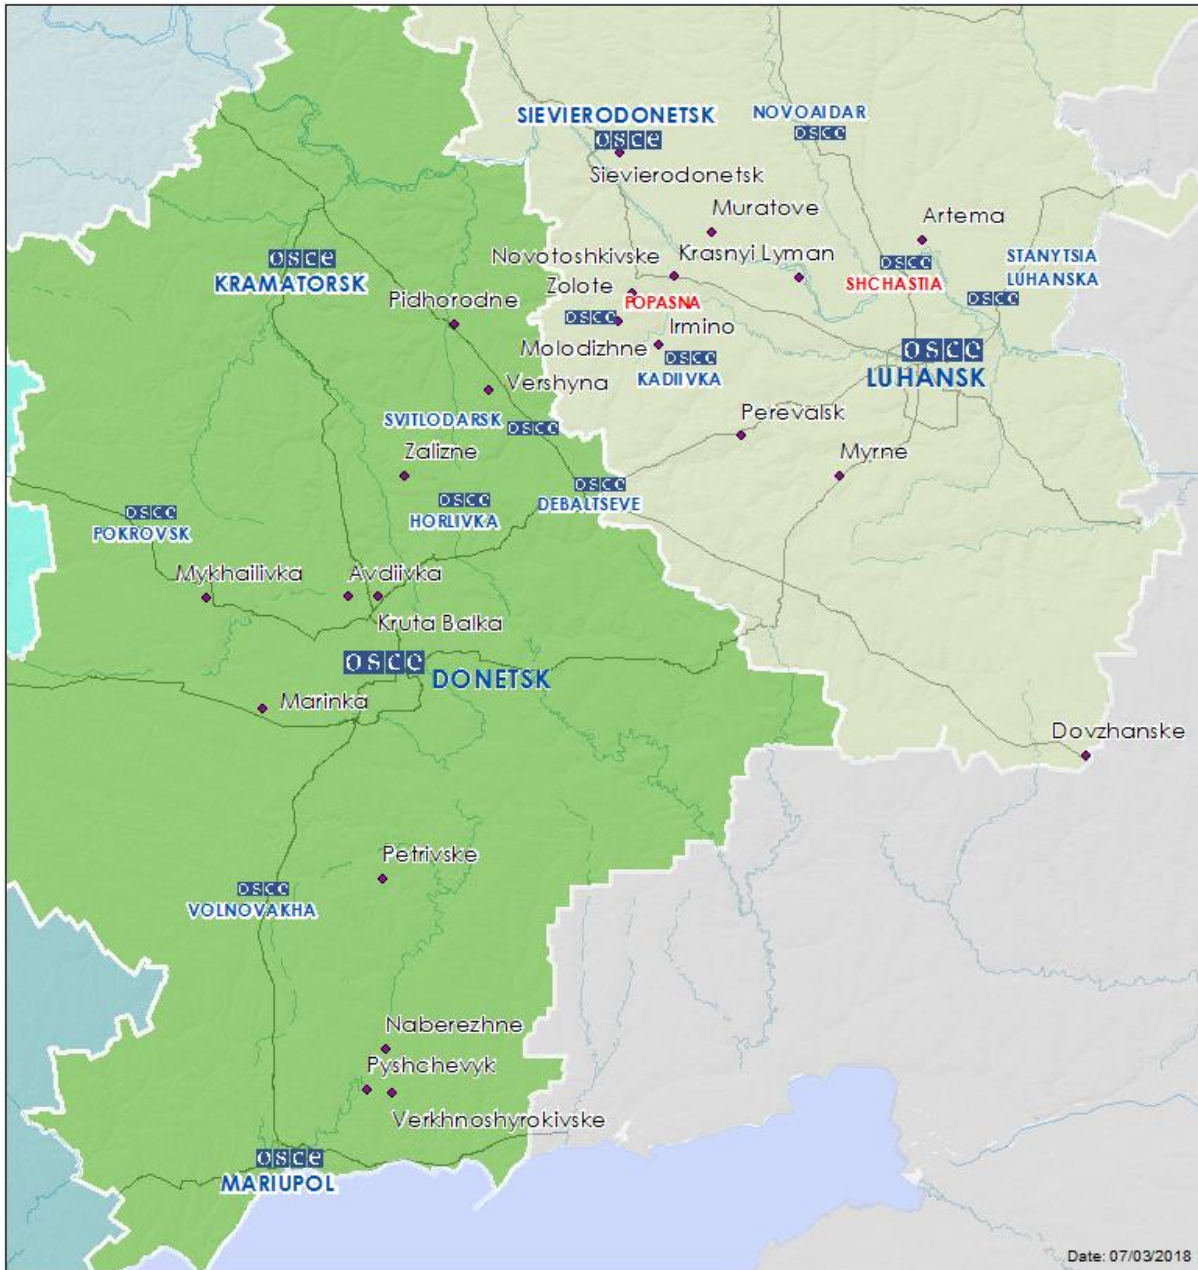

## Мапа Донецької та Луганської областей<sup>2</sup>

<sup>2</sup> За рішенням Постійної ради №1117 від 21 березня 2014 року, СММ базується у десяти містах на всій території України (Херсон, Одеса, Львів, Івано-Франківськ, Харків, Донецьк, Дніпро, Чернівці, Луганськ і Київ). Ця мапа східної України призначена для ілюстративних цілей. На ній вказані населені пункти, згадані у звіті, а також ті, де є офіси СММ (команди спостерігачів, представництва і передові патрульні бази) в Донецькій і Луганській областях. (Червоним кольором виділені передові патрульні бази, з яких співробітники СММ були тимчасово передислоковані починаючи з 27 вересня 2016 року згідно з рекомендаціями експертів з безпеки з деяких держав-учасниць ОБСЄ та з урахуванням вимог СММ щодо безпеки).