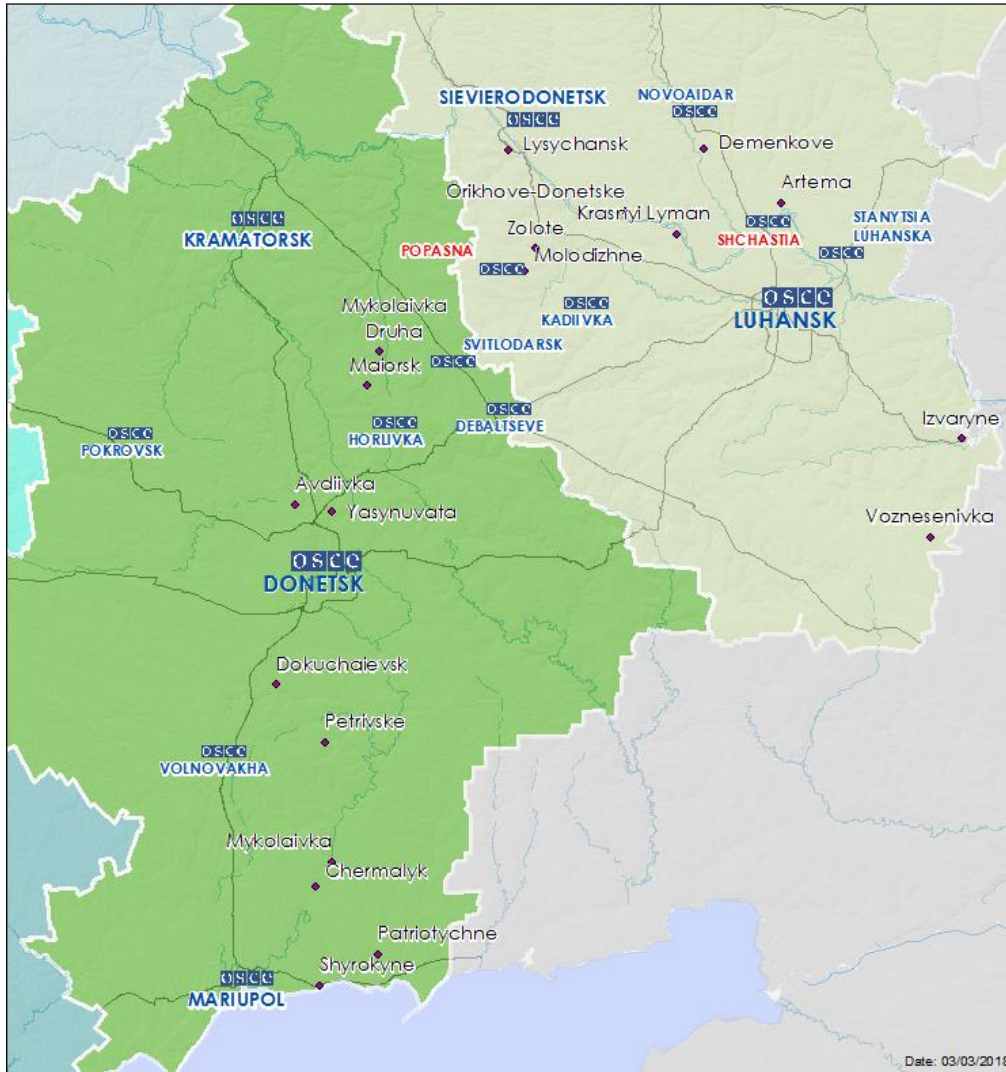

Мапа Донецької та Луганської областей²

² За рішенням Постійної ради №1117 від 21 березня 2014 року, СММ базується у десяти містах на всій території України (Херсон, Одеса, Львів, Івано–Франківськ, Харків, Донецьк, Дніпро, Чернівці, Луганськ і Київ). Ця мапа східної України призначена для ілюстративних цілей. На ній вказані населені пункти, згадані у звіті, а також ті, де є офіси СММ (команди спостерігачів, представництва і передові патрульні бази) в Донецькій і Луганській областях (Червоним кольором виділені передові патрульні бази, з яких співробітники СММ були тимчасово передислоковані згідно з рекомендаціями експертів з безпеки з деяких держав–учасниць ОБСЄ та з урахуванням вимог СММ щодо безпеки).