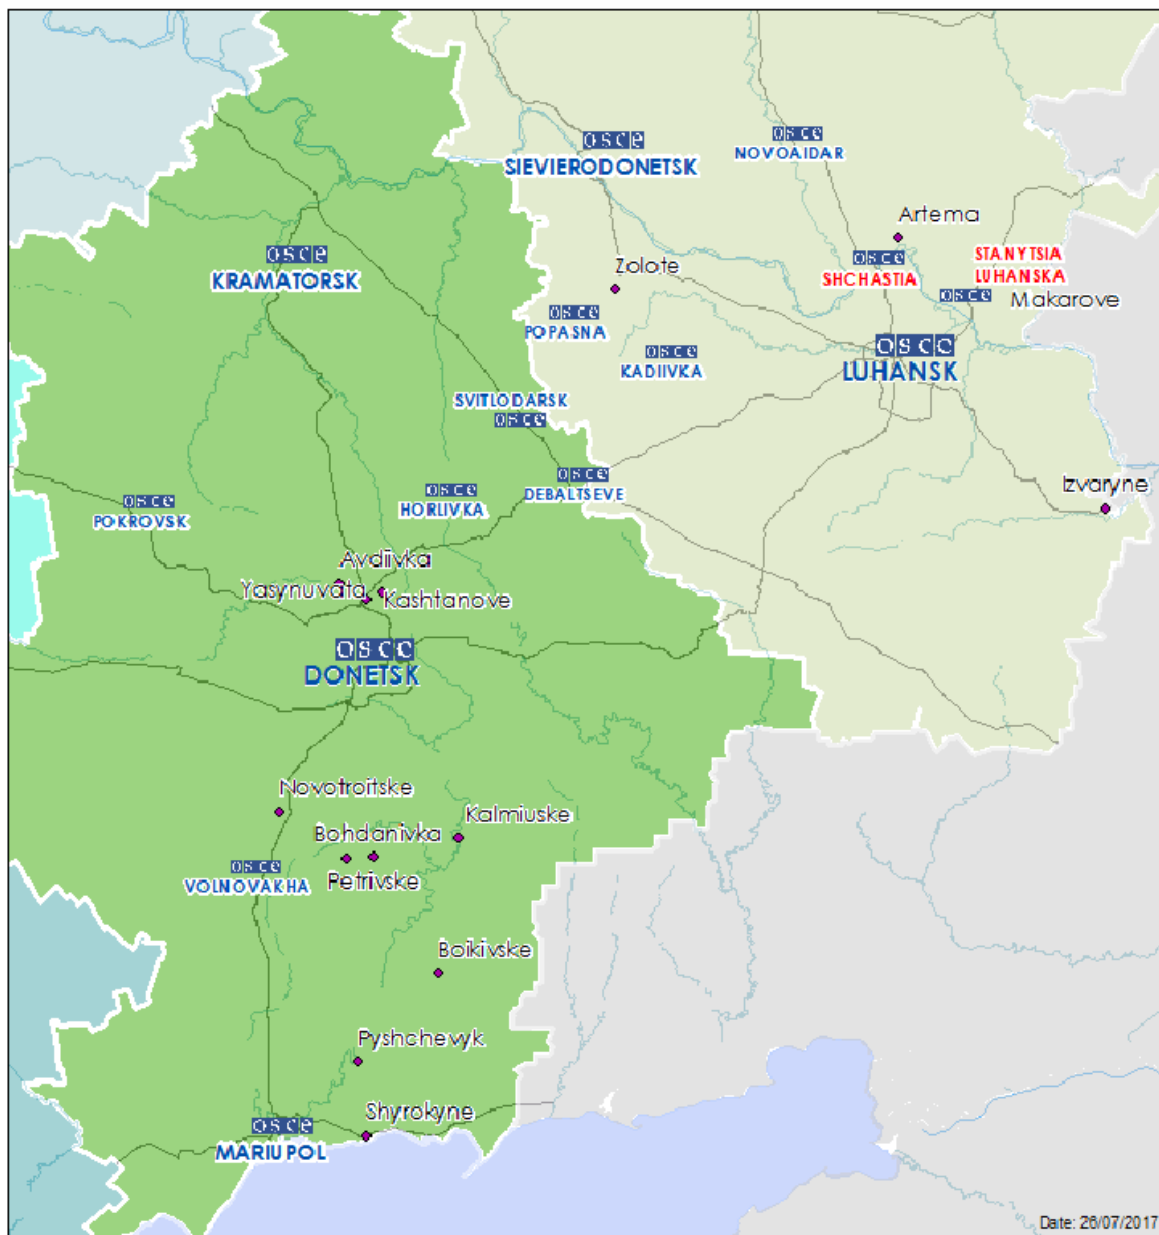

Мапа Донецької та Луганської областей²

² За рішенням Постійної ради №1117 від 21 березня 2014 року, СММ базується у десяти містах на всій території України (Херсон, Одеса, Львів, Івано-Франківськ, Харків, Донецьк, Дніпро, Чернівці, Луганськ і Київ). Ця мапа східної України призначена для ілюстративних цілей. На ній вказані населені пункти, згадані у звіті, а також ті, де є офіси СММ (команди спостерігачів, представництва і передові патрульні бази) в Донецькій і Луганській областях. (Червоним кольором виділені передові патрульні бази, з яких співробітники СММ були тимчасово передислоковані починаючи з 27 вересня 2016 року згідно з рекомендаціями експертів з безпеки з деяких держав-учасниць ОБСЄ).