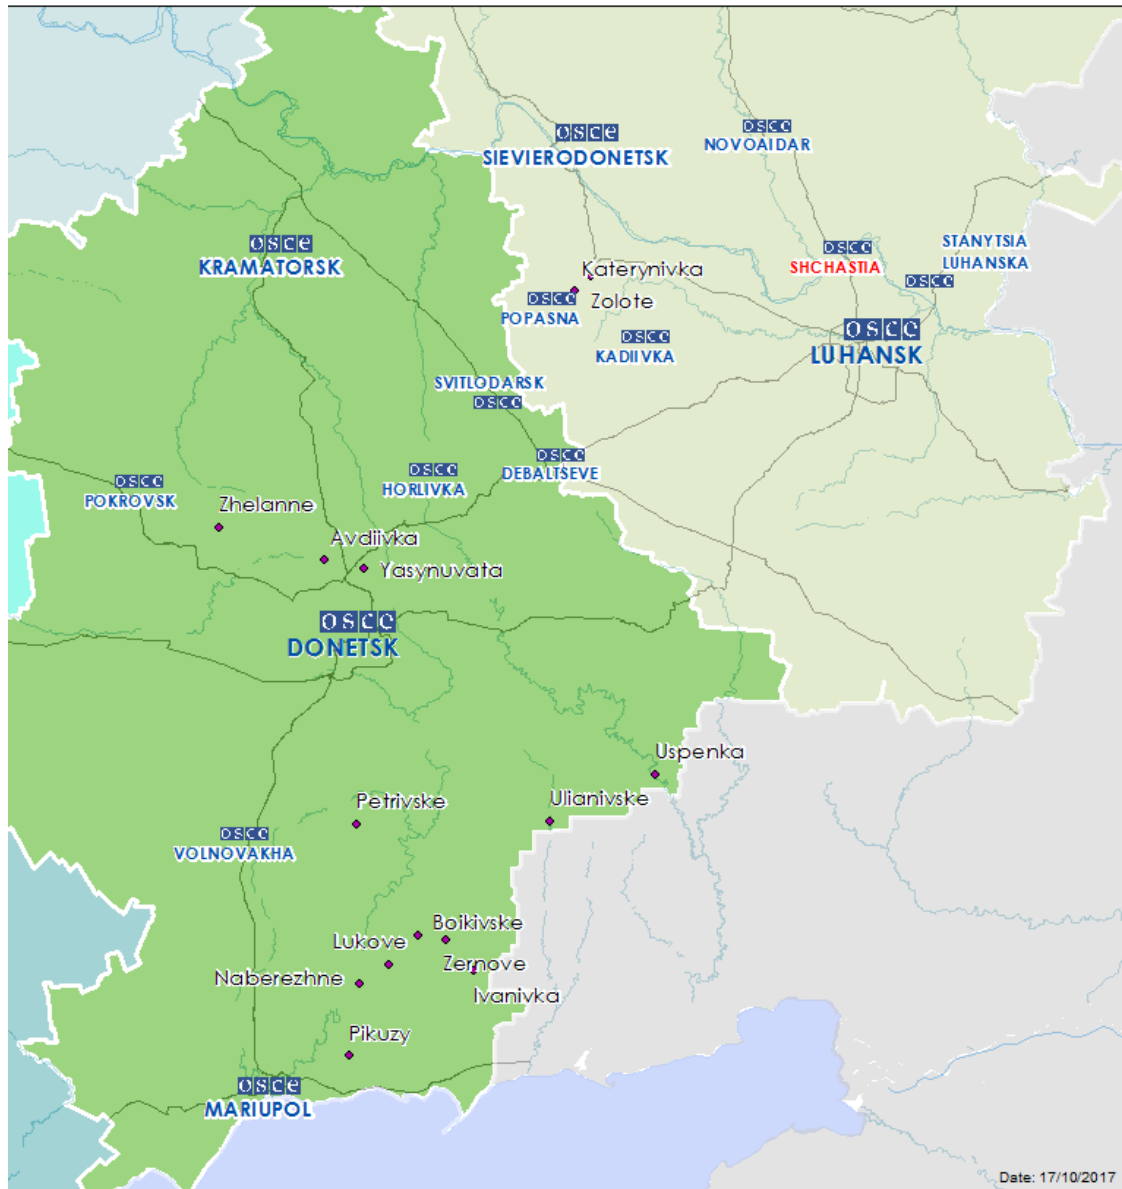

## Мапа Донецької та Луганської областей<sup>2</sup>

<sup>2</sup> За рішенням Постійної ради №1117 від 21 березня 2014 року, СММ базується у десяти містах на всій території України (Херсон, Одеса, Львів, Івано-Франківськ, Харків, Донецьк, Дніпро, Чернівці, Луганськ і Київ). Ця мапа східної України призначена для ілюстративних цілей. На ній вказані населені пункти, згадані у звіті, а також ті, де є офіси СММ (команди спостерігачів, представництва і передові патрульні бази) в Донецькій і Луганській областях. (Червоним кольором виділена передова патрульна база, з якої співробітники СММ були тимчасово передислоковані починаючи з 27 вересня 2016 року згідно з рекомендаціями експертів з безпеки з деяких держав-учасниць ОБСЄ).