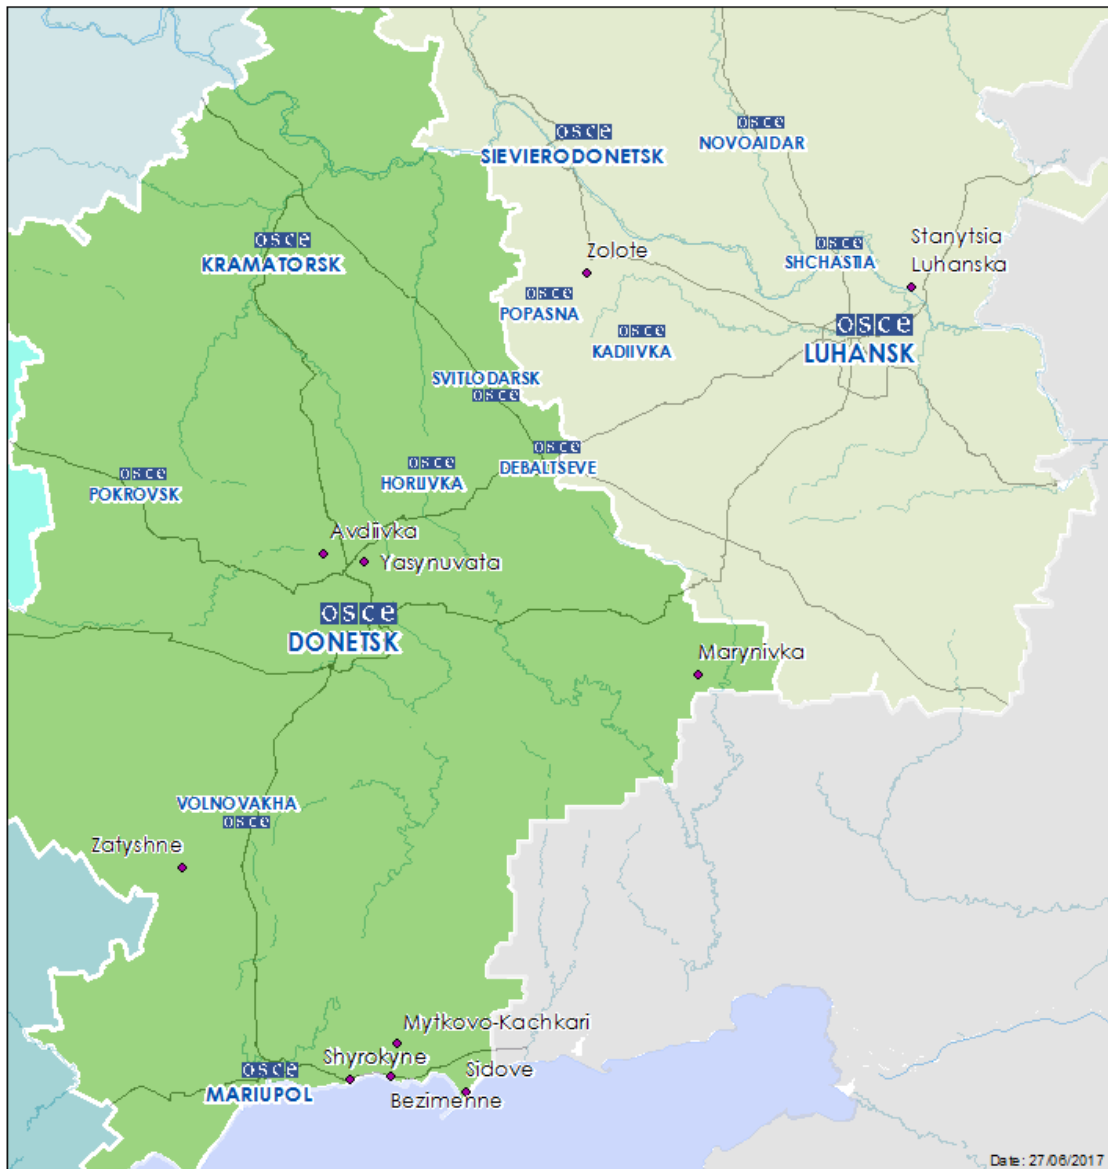

Карта Донецкой и Луганской областей²

² По решению Постоянного совета №1117 от 21 марта 2014 года, СММ базируется в десяти городах на всей территории Украины (Херсон, Одесса, Львов, Ивано-Франковск, Харьков, Донецк, Днепр, Черновцы, Луганск и Киев). Эта карта восточной Украины предназначена для иллюстративных целей. На ней указаны населенные пункты, упомянутые в отчете, а также те, где находятся офисы СММ (команды наблюдателей, представительства и передовые патрульные базы) в Донецкой и Луганской областях. (Красным цветом выделены передовые патрульные базы, с которых сотрудники СММ были временно передислоцированы с 27 сентября 2016 года на основании рекомендаций экспертов по безопасности из некоторых государств-участников ОБСЕ).