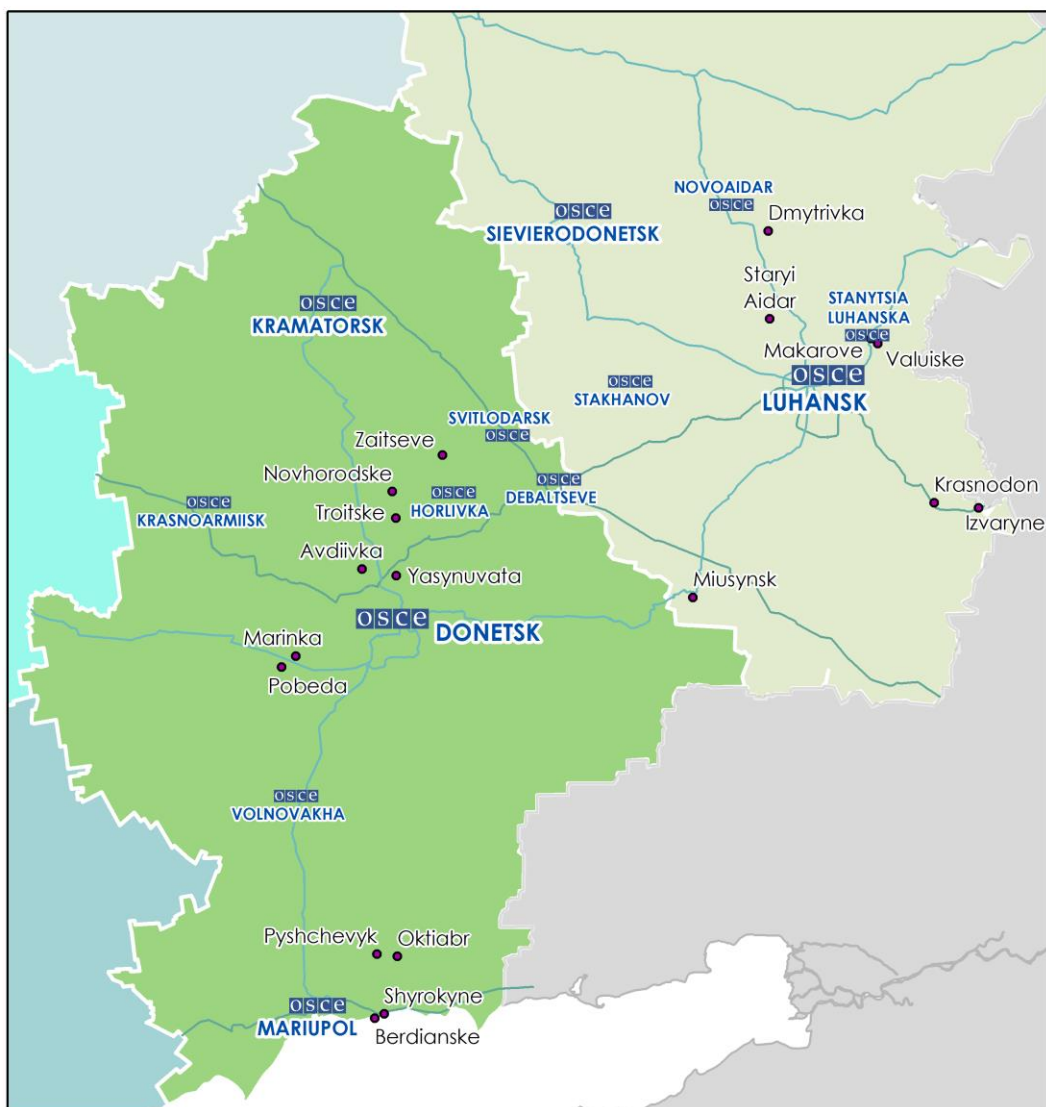

## Карта Донецкой и Луганской областей<sup>2</sup>

<sup>2</sup> По решению Постоянного Совета №1117 от 21 марта 2014 года, СММ базируется в десяти городах на всей территории Украины. Эта карта восточной Украины предназначена для иллюстративных целей. На ней указаны населенные пункты, упомянутые в отчете, а также те, где находятся офисы СММ (команды наблюдателей, представительства и передовые патрульные базы) в Донецкой и Луганской областях.