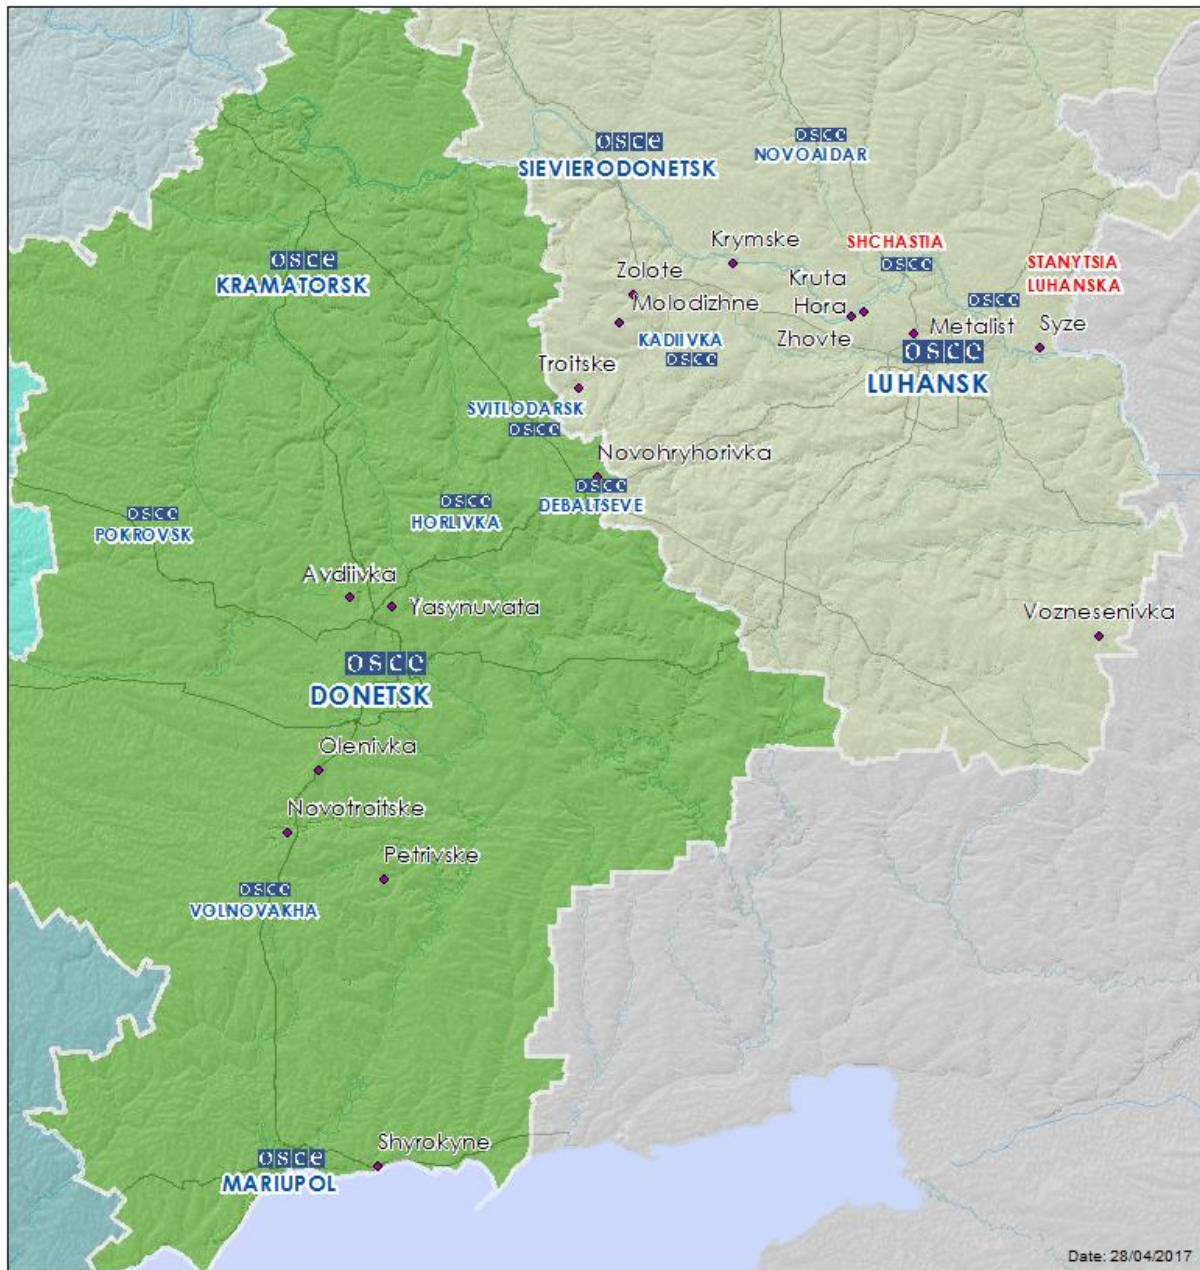

Карта Донецкой и Луганской областей²

² По решению Постоянного совета №1117 от 21 марта 2014 года, СММ базируется в десяти городах на всей территории Украины (Херсон, Одесса, Львов, Ивано-Франковск, Харьков, Донецк, Днепр, Черновцы, Луганск и Киев). Эта карта восточной Украины предназначена для иллюстративных целей. На ней указаны населенные пункты, упомянутые в отчете, а также те, где находятся офисы СММ (команды наблюдателей, представительства и передовые патрульные базы) в Донецкой и Луганской областях. (Красным цветом выделены передовые патрульные базы, с которых сотрудники СММ были временно передислоцированы с 27 сентября 2016 года на основании рекомендаций экспертов по безопасности из некоторых государств-участников ОБСЕ).