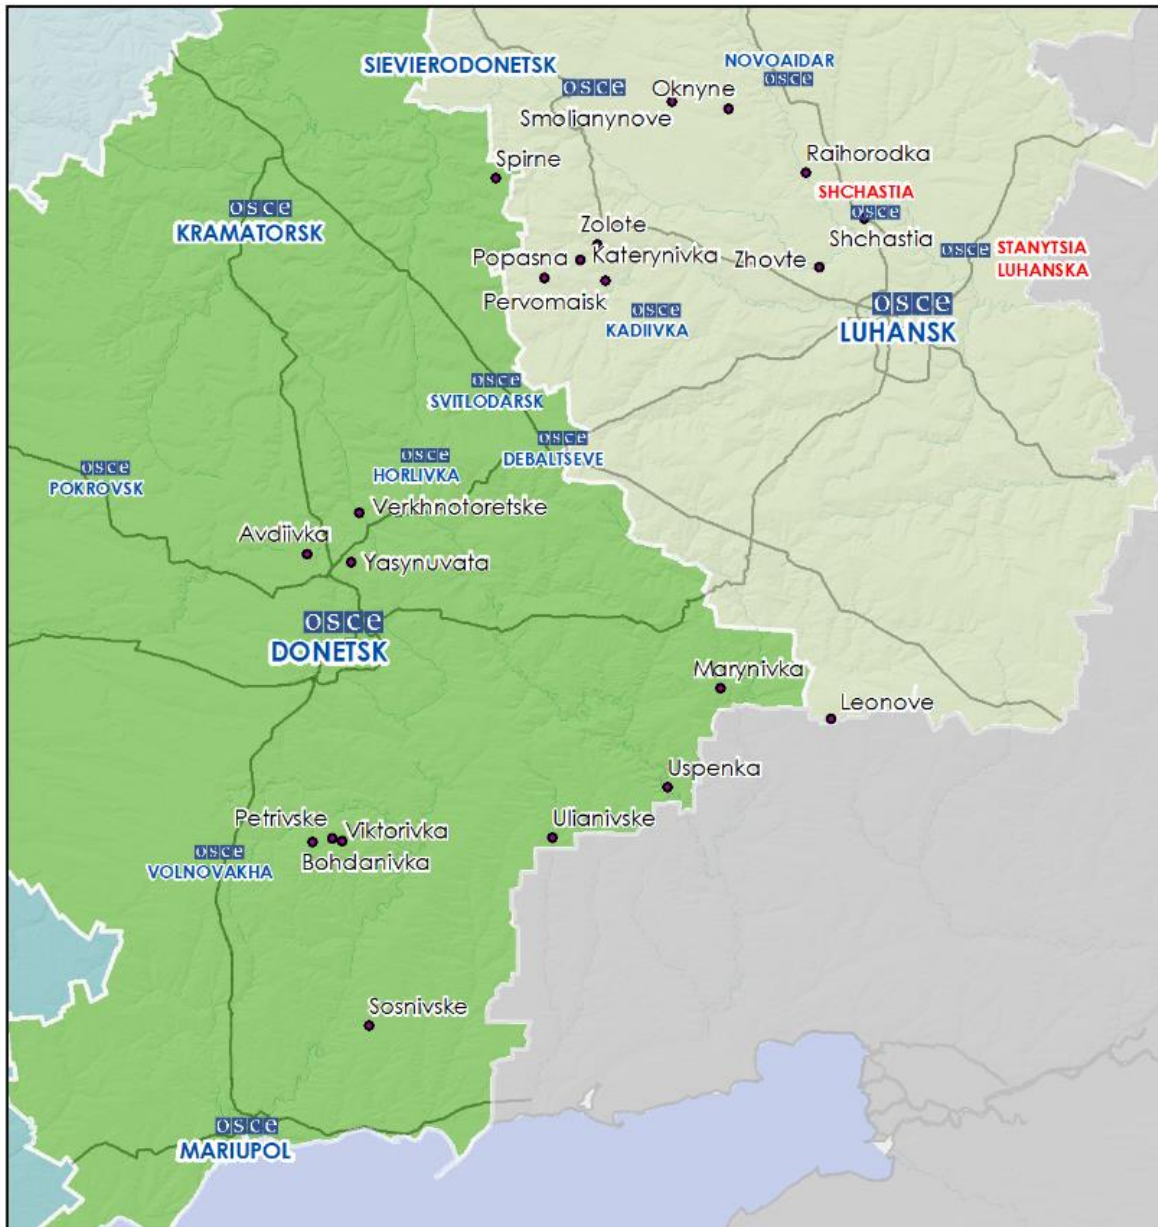

Карта Донецкой и Луганской областей²

² По решению Постоянного совета №1117 от 21 марта 2014 года, СММ базируется в десяти городах на всей территории Украины (Херсон, Одесса, Львов, Ивано-Франковск, Харьков, Донецк, Днепр, Черновцы, Луганск и Киев). Эта карта восточной Украины предназначена для иллюстративных целей. На ней указаны населенные пункты, упомянутые в отчете, а также те, где находятся офисы СММ (команды наблюдателей, представительства и передовые патрульные базы) в Донецкой и Луганской областях. (Красным цветом выделены передовые патрульные базы, с которых сотрудники СММ были временно передислоцированы с 27 сентября на основании рекомендаций экспертов по безопасности из некоторых государств-участников ОБСЕ).