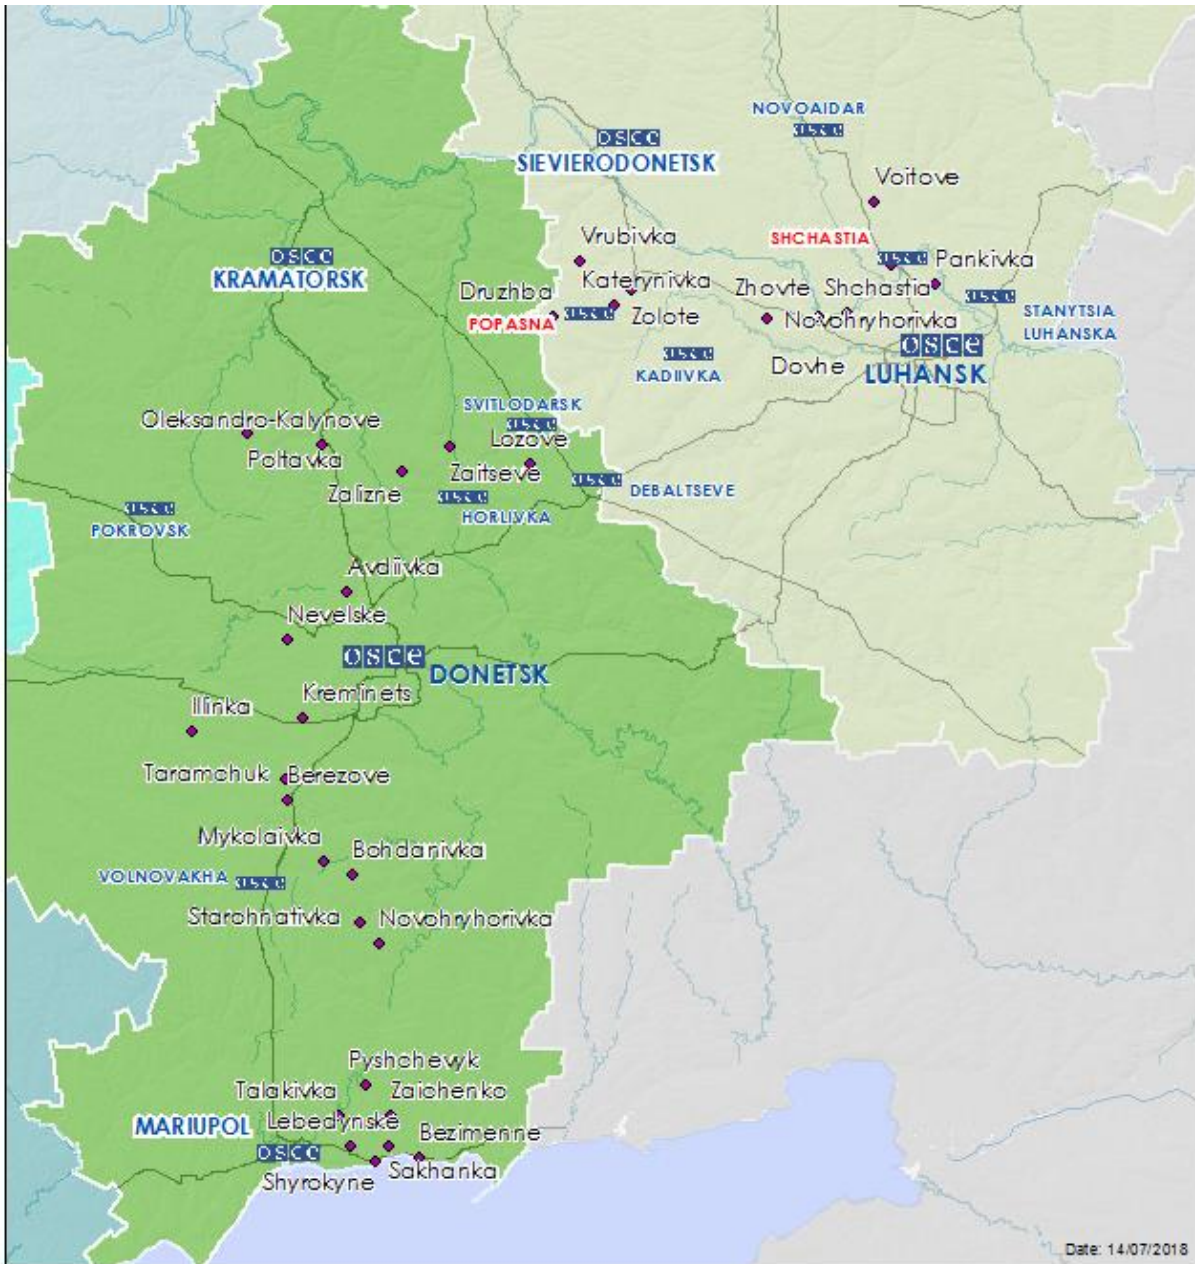

Мапа Донецької та Луганської областей²

² За рішенням Постійної ради №1117 від 21 березня 2014 року, СММ базується у десяти містах на всій території України (Херсон, Одеса, Львів, Івано-Франківськ, Харків, Донецьк, Дніпро, Чернівці, Луганськ і Київ). Ця мапа східної України призначена для ілюстративних цілей. На ній вказані населені пункти, згадані у звіті, а також ті, де є офіси СММ (команди спостерігачів, представництва і передові патрульні бази) в Донецькій і Луганській областях. (Червоним кольором виділені передові патрульні бази, з яких співробітники СММ були тимчасово передислоковані починаючи з 27 вересня 2016 року згідно з рекомендаціями експертів з безпеки з деяких держав-учасниць ОБСЄ та з урахуванням вимог СММ щодо безпеки).