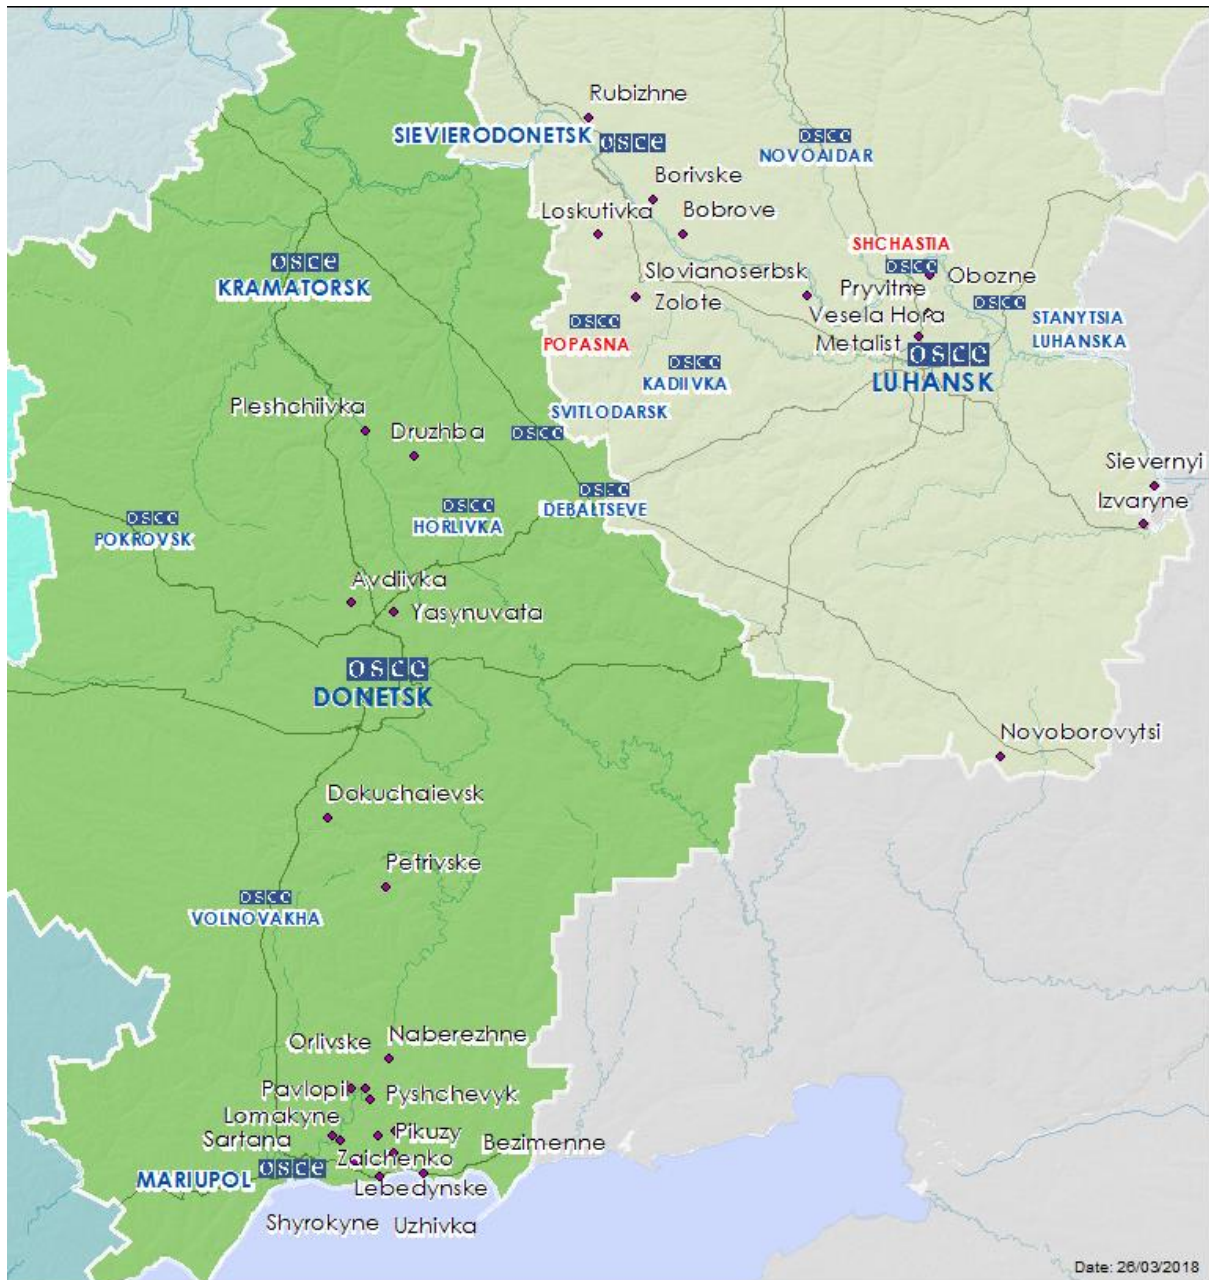

Карта Донецкой и Луганской областей²

² По решению Постоянного совета №1117 от 21 марта 2014 года, СММ базируется в десяти городах на всей территории Украины (Херсон, Одесса, Львов, Ивано-Франковск, Харьков, Донецк, Днепр, Черновцы, Луганск и Киев). Эта карта восточной Украины предназначена для иллюстративных целей. На ней указаны населенные пункты, упомянутые в отчете, а также те, где находятся офисы СММ (команды наблюдателей, представительства и передовые патрульные базы) в Донецкой и Луганской областях. (Красным цветом выделены передовые патрульные базы, с которых сотрудники СММ были временно передислоцированы на основании рекомендаций экспертов по безопасности из некоторых государств-участников ОБСЕ и с учетом требований СММ по безопасности).