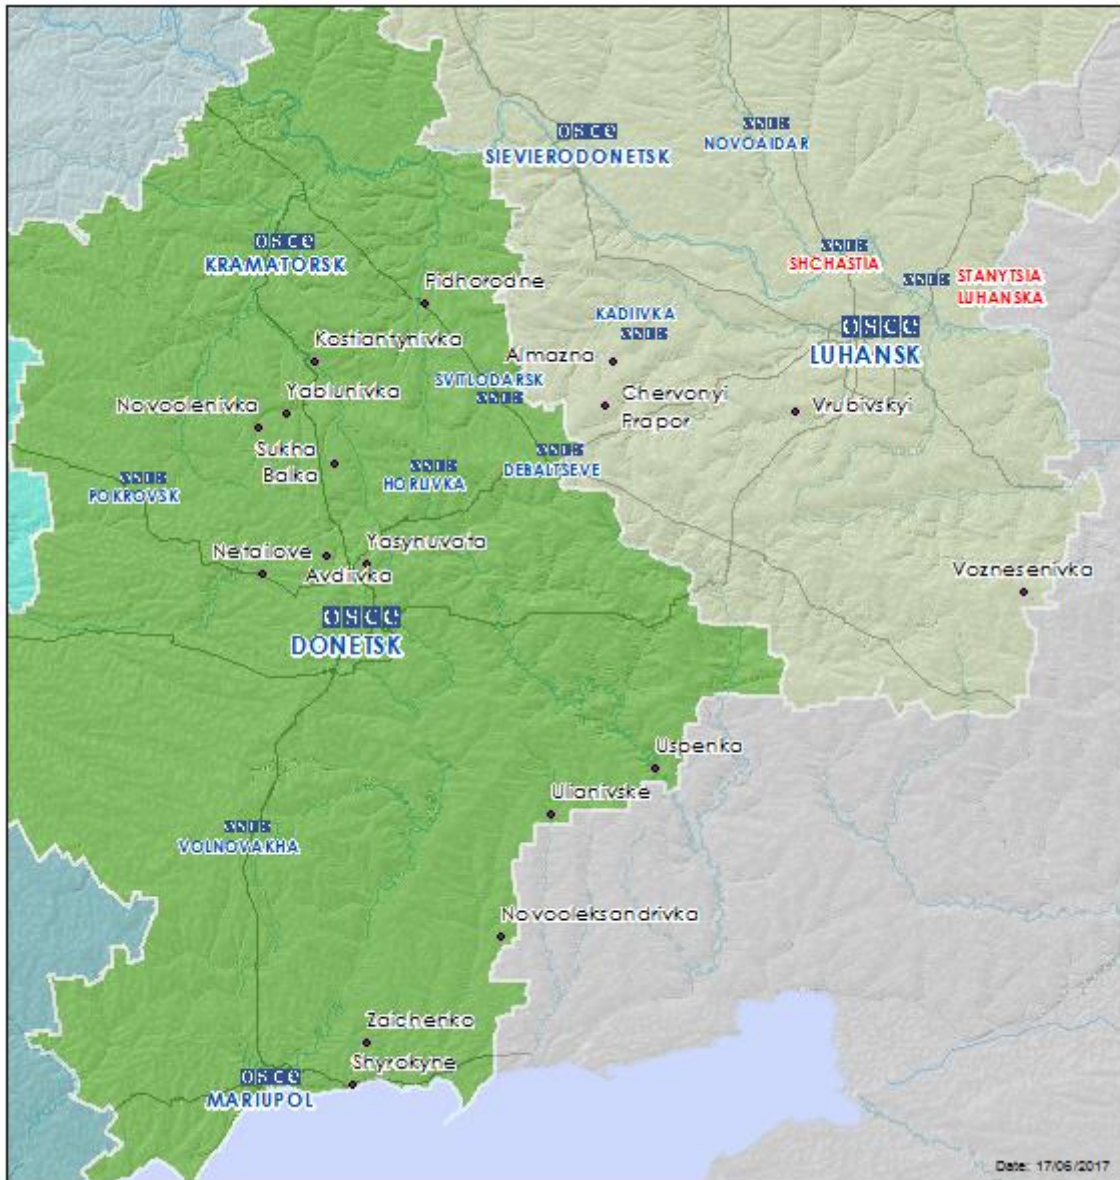

Карта Донецкой и Луганской областей²

² По решению Постоянного совета №1117 от 21 марта 2014 года, СММ базируется в десяти городах на всей территории Украины (Херсон, Одесса, Львов, Ивано-Франковск, Харьков, Донецк, Днепр, Черновцы, Луганск и Киев). Эта карта восточной Украины предназначена для иллюстративных целей. На ней указаны населенные пункты, упомянутые в отчете, а также те, где находятся офисы СММ (команды наблюдателей, представительства и передовые патрульные базы) в Донецкой и Луганской областях. (Красным цветом выделены передовые патрульные базы, с которых сотрудники СММ были временно передислоцированы с 27 сентября 2016 года на основании рекомендаций экспертов по безопасности из некоторых государств-участников ОБСЕ).