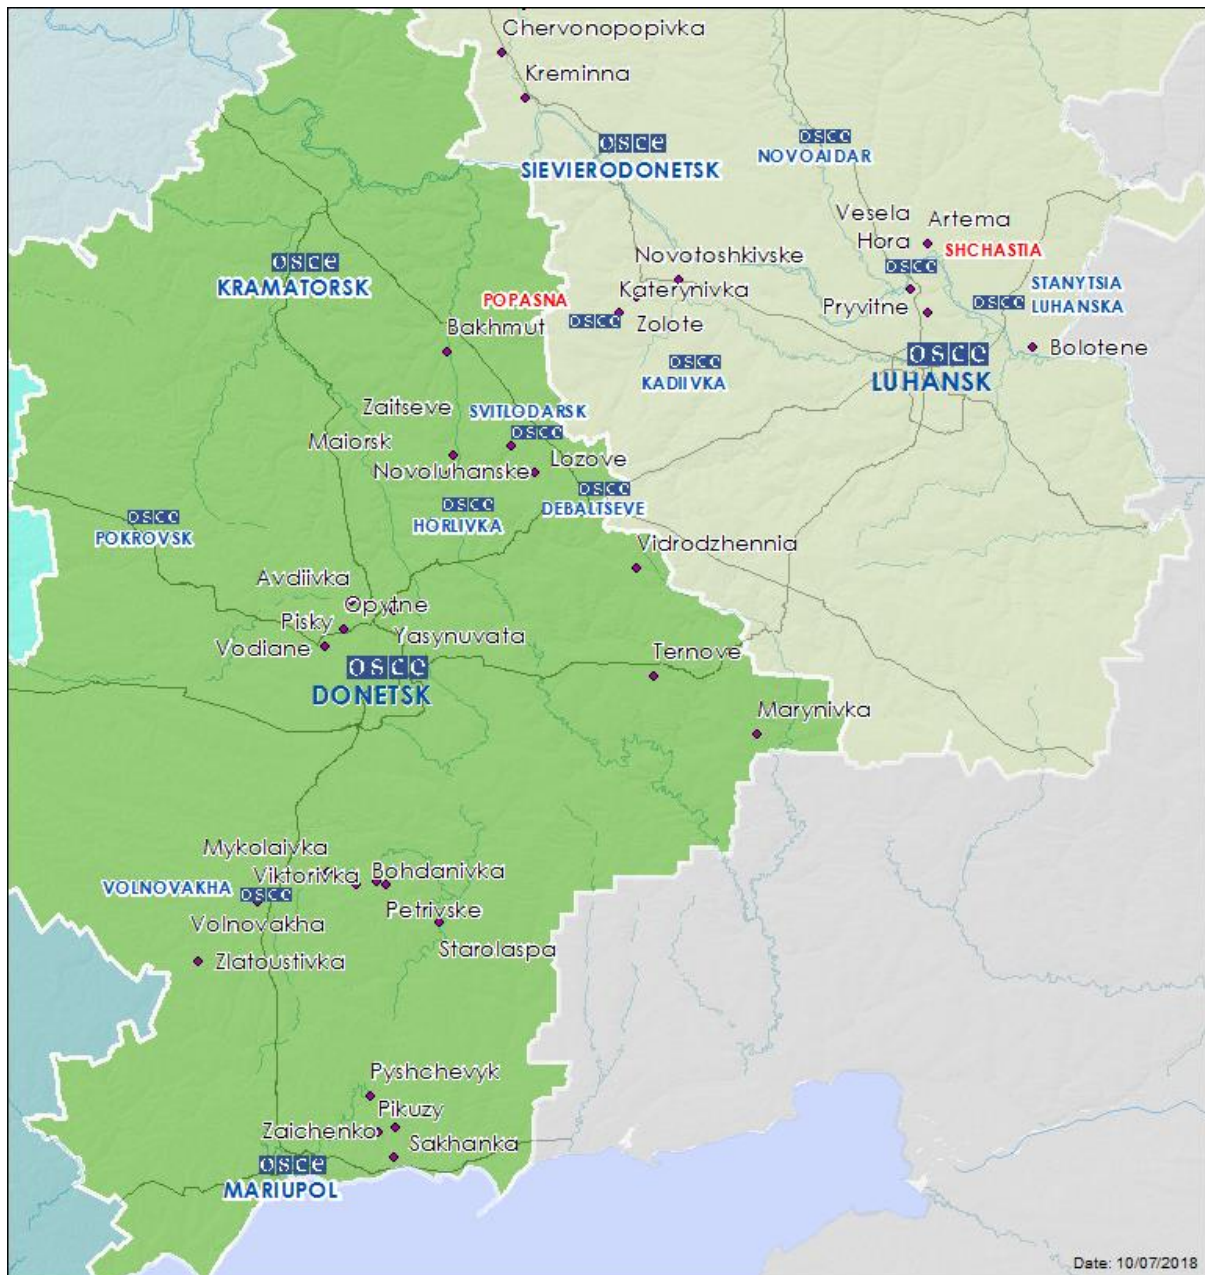

Карта Донецкой и Луганской областей²

² По решению Постоянного совета №1117 от 21 марта 2014 года, СММ базируется в десяти городах на всей территории Украины (Херсон, Одесса, Львов, Ивано-Франковск, Харьков, Донецк, Днепр, Черновцы, Луганск и Киев). Эта карта восточной Украины предназначена для иллюстративных целей. На ней указаны населенные пункты, упомянутые в отчете, а также те, где находятся офисы СММ (команды наблюдателей, представительства и передовые патрульные базы) в Донецкой и Луганской областях. (Красным цветом выделены передовые патрульные базы, с которых сотрудники СММ были временно передислоцированы на основании рекомендаций экспертов по безопасности из некоторых государств-участников ОБСЕ и с учетом требований СММ по безопасности).