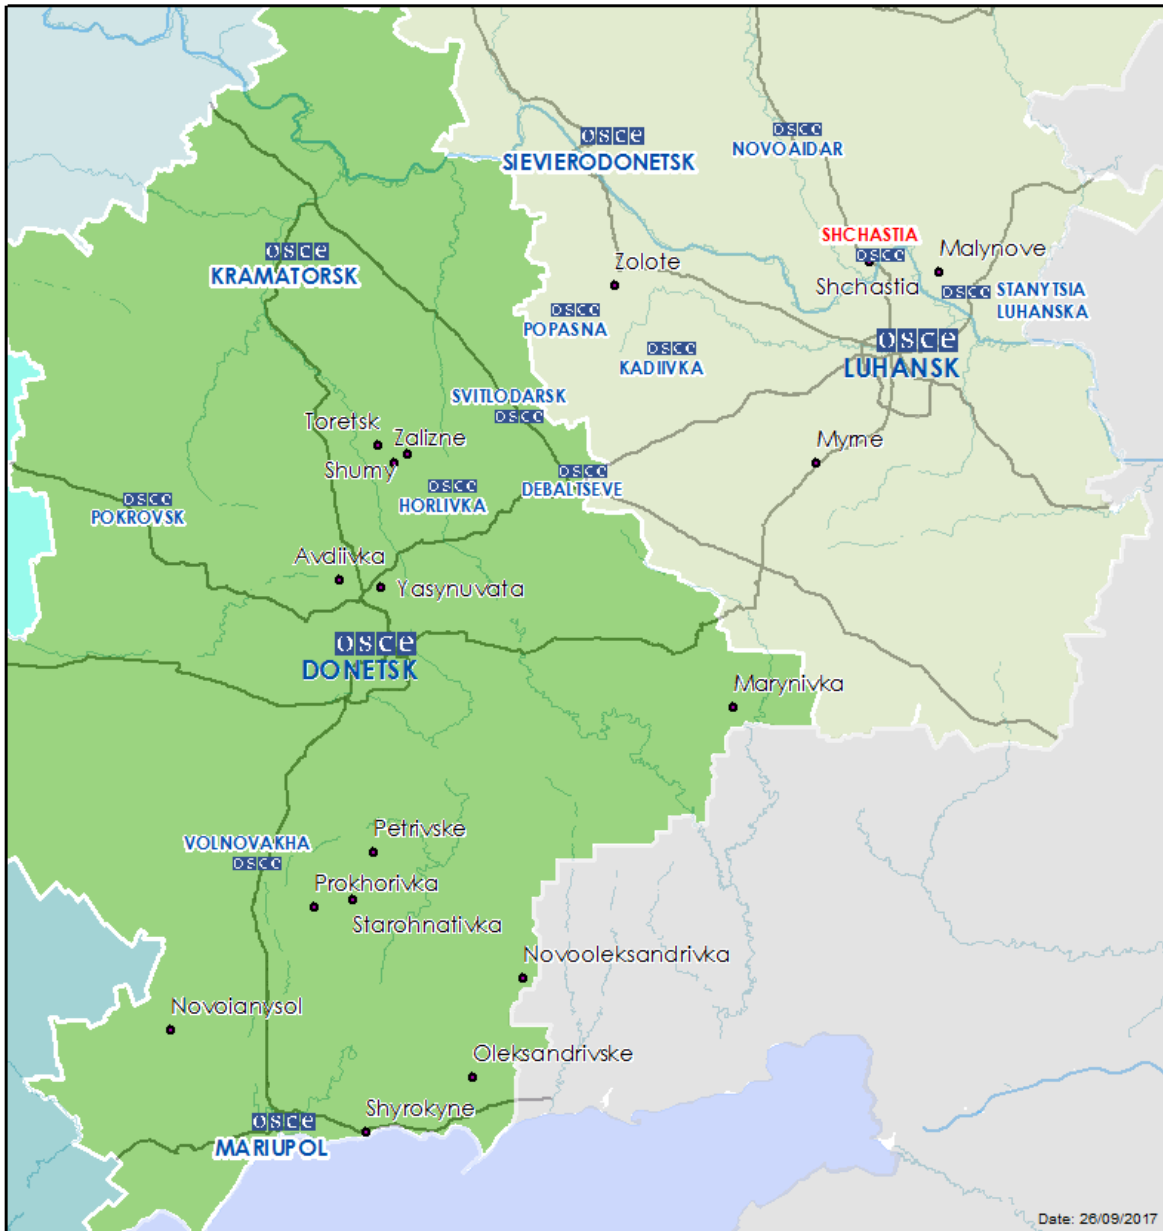

Мапа Донецької та Луганської областей²

² За рішенням Постійної ради №1117 від 21 березня 2014 року, СММ базується у десяти містах на всій території України (Херсон, Одеса, Львів, Івано-Франківськ, Харків, Донецьк, Дніпро, Чернівці, Луганськ та Київ). Ця мапа східної України призначена для ілюстративних цілей. На ній вказані населені пункти, згадані у звіті, а також ті, де є офіси СММ (команди спостерігачів, представництва і передові патрульні бази) в Донецькій і Луганській областях. (Червоним кольором виділена передова патрульна база, з якої співробітники СММ були тимчасово передислоковані починаючи з 27 вересня 2016 року згідно з рекомендаціями експертів з безпеки з деяких держав-учасниць ОБСЄ).