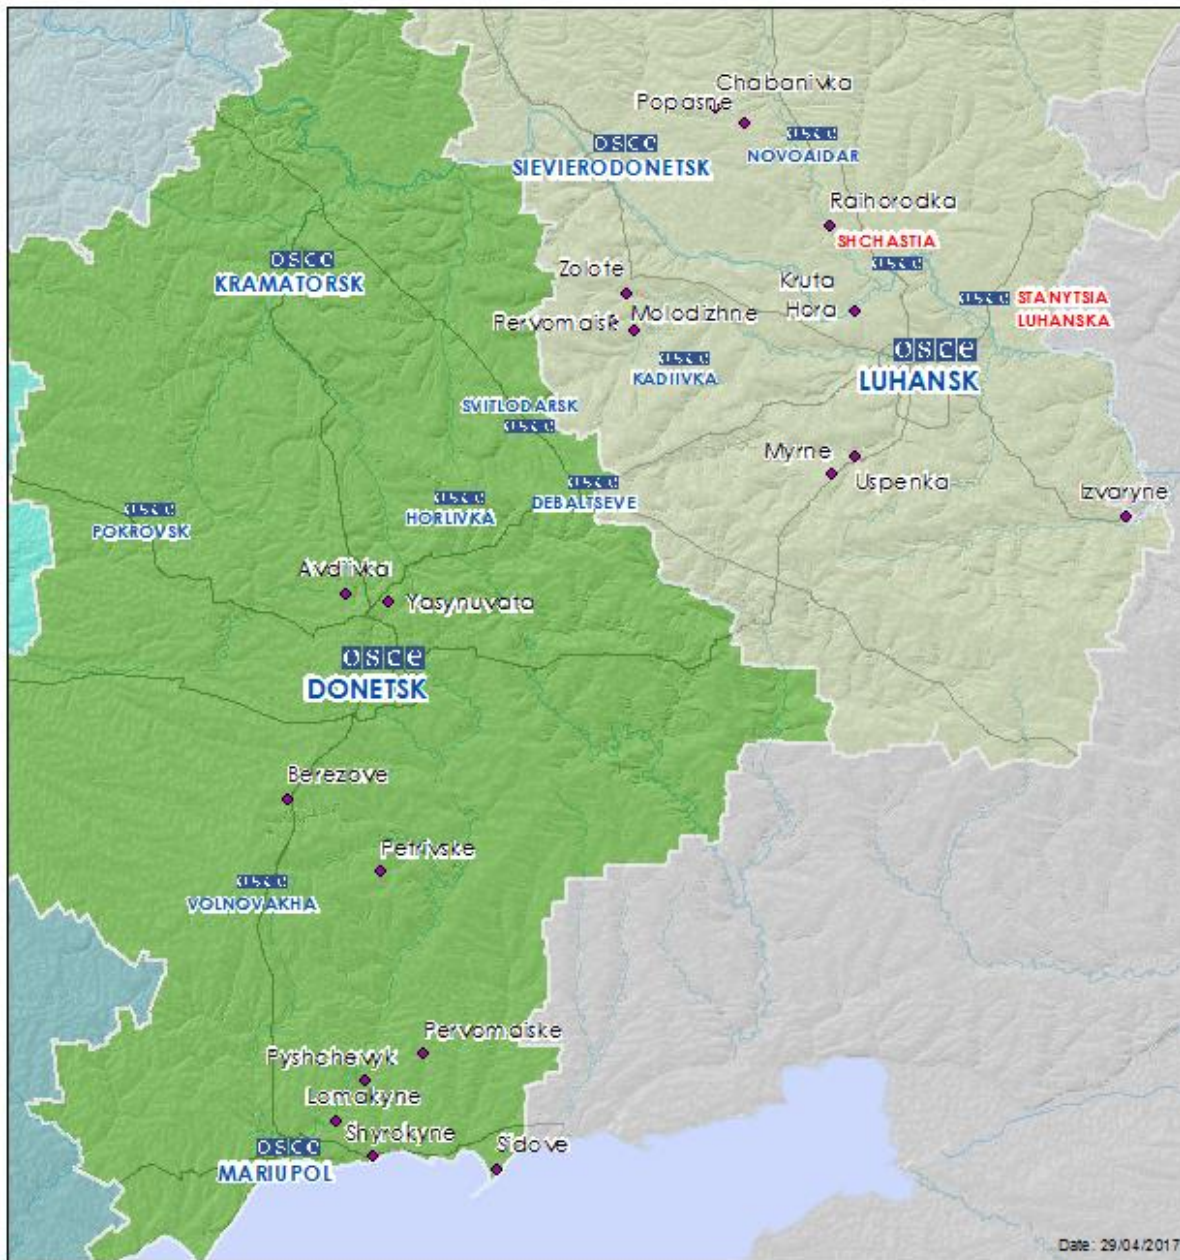

## Карта Донецкой и Луганской областей<sup>2</sup>

<sup>2</sup> По решению Постоянного совета №1117 от 21 марта 2014 года, СММ базируется в десяти городах на всей территории Украины (Херсон, Одесса, Львов, Ивано-Франковск, Харьков, Донецк, Днепр, Черновцы, Луганск и Киев). Эта карта восточной Украины предназначена для иллюстративных целей. На ней указаны населенные пункты, упомянутые в отчете, а также те, где находятся офисы СММ (команды наблюдателей, представительства и передовые патрульные базы) в Донецкой и Луганской областях. (Красным цветом выделены передовые патрульные базы, с которых сотрудники СММ были временно передислоцированы с 27 сентября на основании рекомендаций экспертов по безопасности из некоторых государств-участников ОБСЕ).