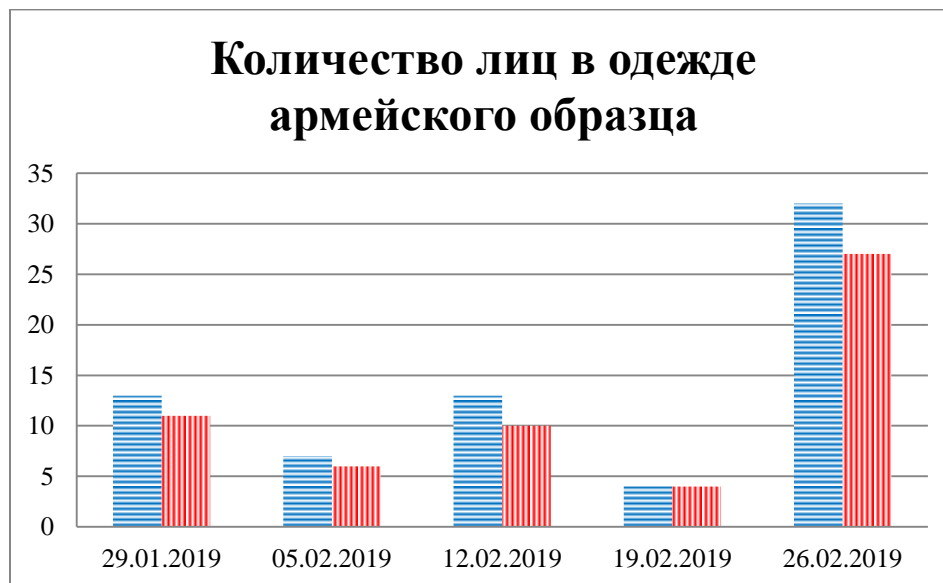

Тенденции и цифры наглядно

(За период с 09:00 22 января 2019 года по 09:00 26 февраля 2019 года)¹

■ – в Российскую Федерацию ■ – на Украину

¹ Даты, указанные под каждым графиком, относятся к дню публикации Еженедельного бюллетеня и включают период наблюдений за предыдущие семь дней.