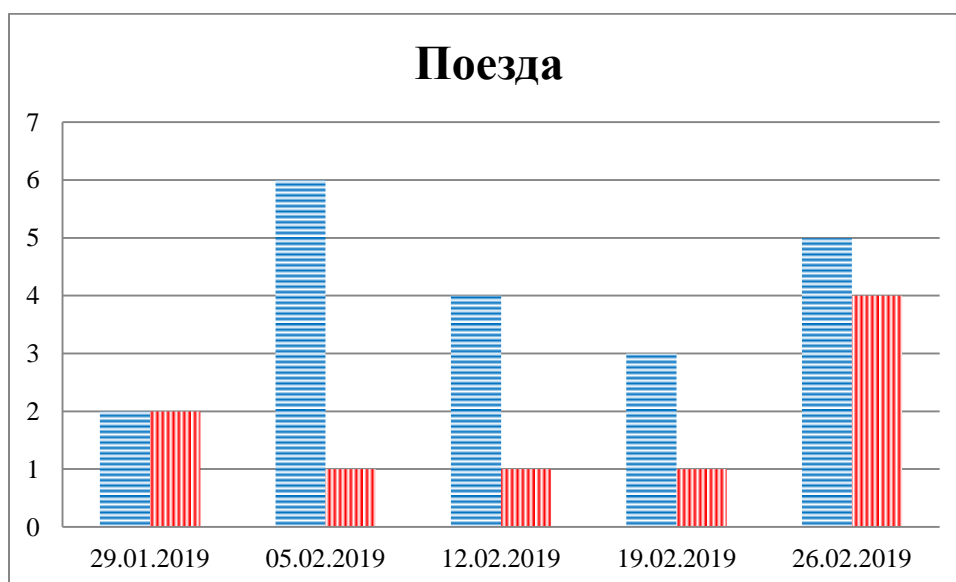

Тенденции и цифры наглядно

(За период с 09:00 22 января 2019 года по 09:00 26 февраля 2019 года)¹

■ – в Российскую Федерацию ■ – на Украину

¹ Даты, указанные под каждым графиком, относятся к дню публикации Еженедельного бюллетеня и включают период наблюдений за предыдущие семь дней.

Семьи со значительным количеством багажа

Грузовики

Расписание поездов, звук прохождения которых был слышен на ПП "Гуково"

Дата	В РФ	На Украину
19/02/2019	08:28	-
20/02/2019	02:01	13:53
21/02/2019	-	-
22/02/2019	12:46	-
23/02/2019	-	-
24/02/2019	05:20	12:02 20:06
25/02/2019	-	11:22
26/02/2019	08:41	-