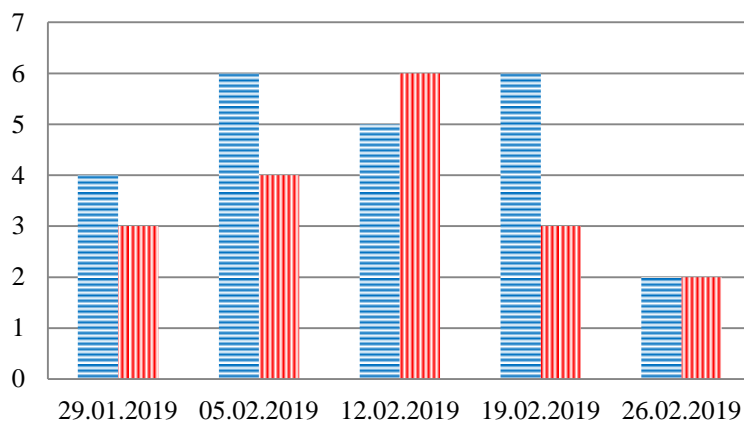

Тенденции и цифры наглядно

(За период с 09:00 22 января 2019 года по 09:00 26 февраля 2019 года)¹

■ – в Российскую Федерацию ■ – на Украину

¹ Даты, указанные под каждым графиком, относятся к дню публикации Еженедельного бюллетеня и включают период наблюдений за предыдущие семь дней.

Семьи со значительным количеством багажа

Грузовики

Расписание поездов, звук прохождения которых был слышен на ПП "Гуково"

Дата	В РФ	На Украину
19/02/2019	08:28	-
20/02/2019	02:01	13:53
21/02/2019	-	-
22/02/2019	12:46	-
23/02/2019	-	-
24/02/2019	05:20	12:02 20:06
25/02/2019	-	11:22
26/02/2019	08:41	-