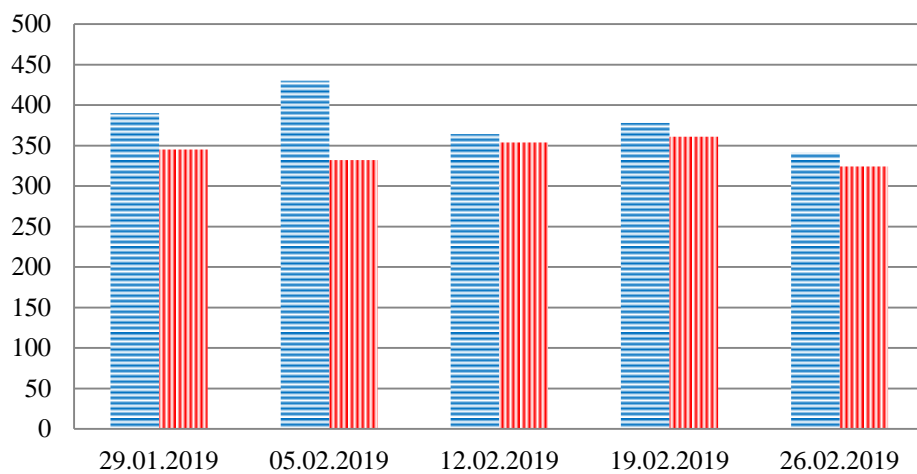

Тенденции и цифры наглядно

(За период с 09:00 22 января 2019 года по 09:00 26 февраля 2019 года)¹

■ – в Российскую Федерацию ■ – на Украину

¹ Даты, указанные под каждым графиком, относятся к дню публикации Еженедельного бюллетеня и включают период наблюдений за предыдущие семь дней.

Семьи со значительным количеством багажа

Грузовики

Расписание поездов, звук прохождения которых был слышен на ПП "Гуково"

Дата	В РФ	На Украину
19/02/2019	08:28	-
20/02/2019	02:01	13:53
21/02/2019	-	-
22/02/2019	12:46	-
23/02/2019	-	-
24/02/2019	05:20	12:02 20:06
25/02/2019	-	11:22
26/02/2019	08:41	-