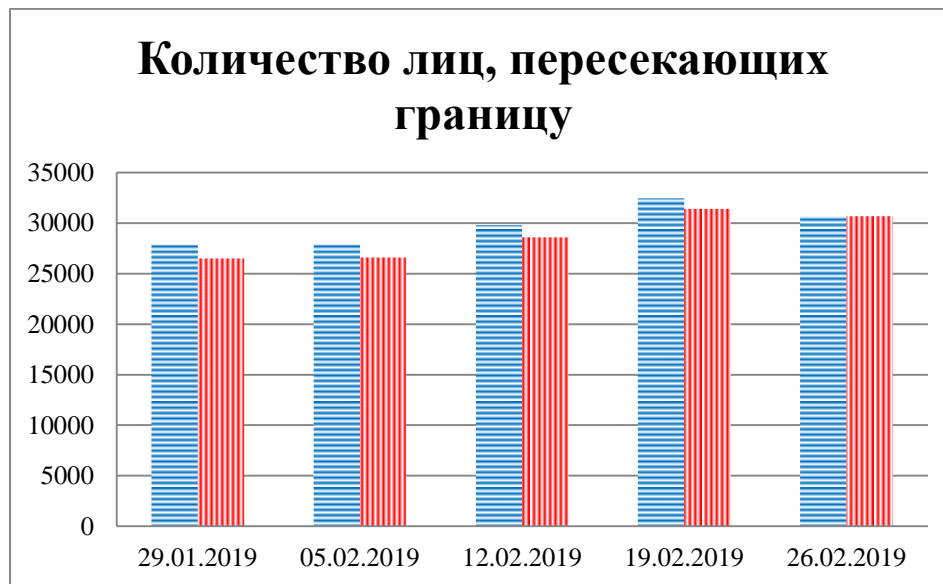

Тенденции и цифры наглядно

(За период с 09:00 22 января 2019 года по 09:00 26 февраля 2019 года)¹

■ – в Российскую Федерацию ■ – на Украину

¹ Даты, указанные под каждым графиком, относятся к дню публикации Еженедельного бюллетеня и включают период наблюдений за предыдущие семь дней.