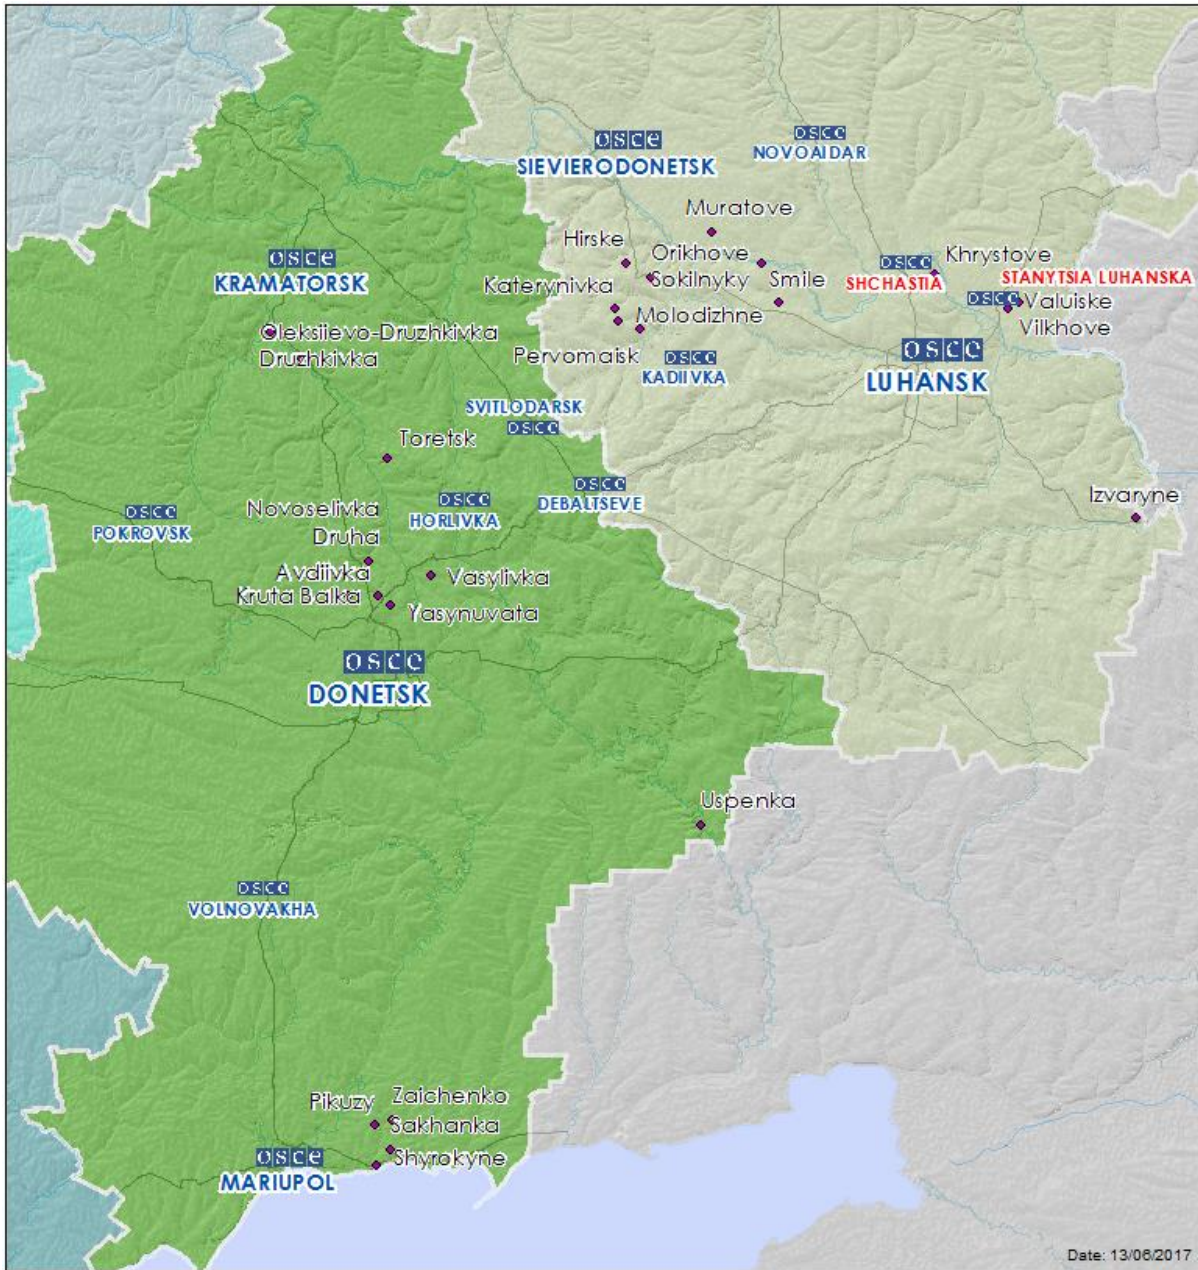

Мапа Донецької та Луганської областей²

² За рішенням Постійної ради №1117 від 21 березня 2014 року, СММ базується у десяти містах на всій території України (Херсон, Одеса, Львів, Івано-Франківськ, Харків, Донецьк, Дніпро, Чернівці, Луганськ і Київ). Ця мапа східної України призначена для ілюстративних цілей. На ній вказані населені пункти, згадані у звіті, а також ті, де є офіси СММ (команди спостерігачів, представництва і передові патрульні бази) в Донецькій і Луганській областях. (Червоним кольором виділені передові патрульні бази, з яких співробітники СММ були тимчасово передислоковані починаючи з 27 вересня 2016 року згідно з рекомендаціями експертів з безпеки з деяких держав-учасниць ОБСЄ).