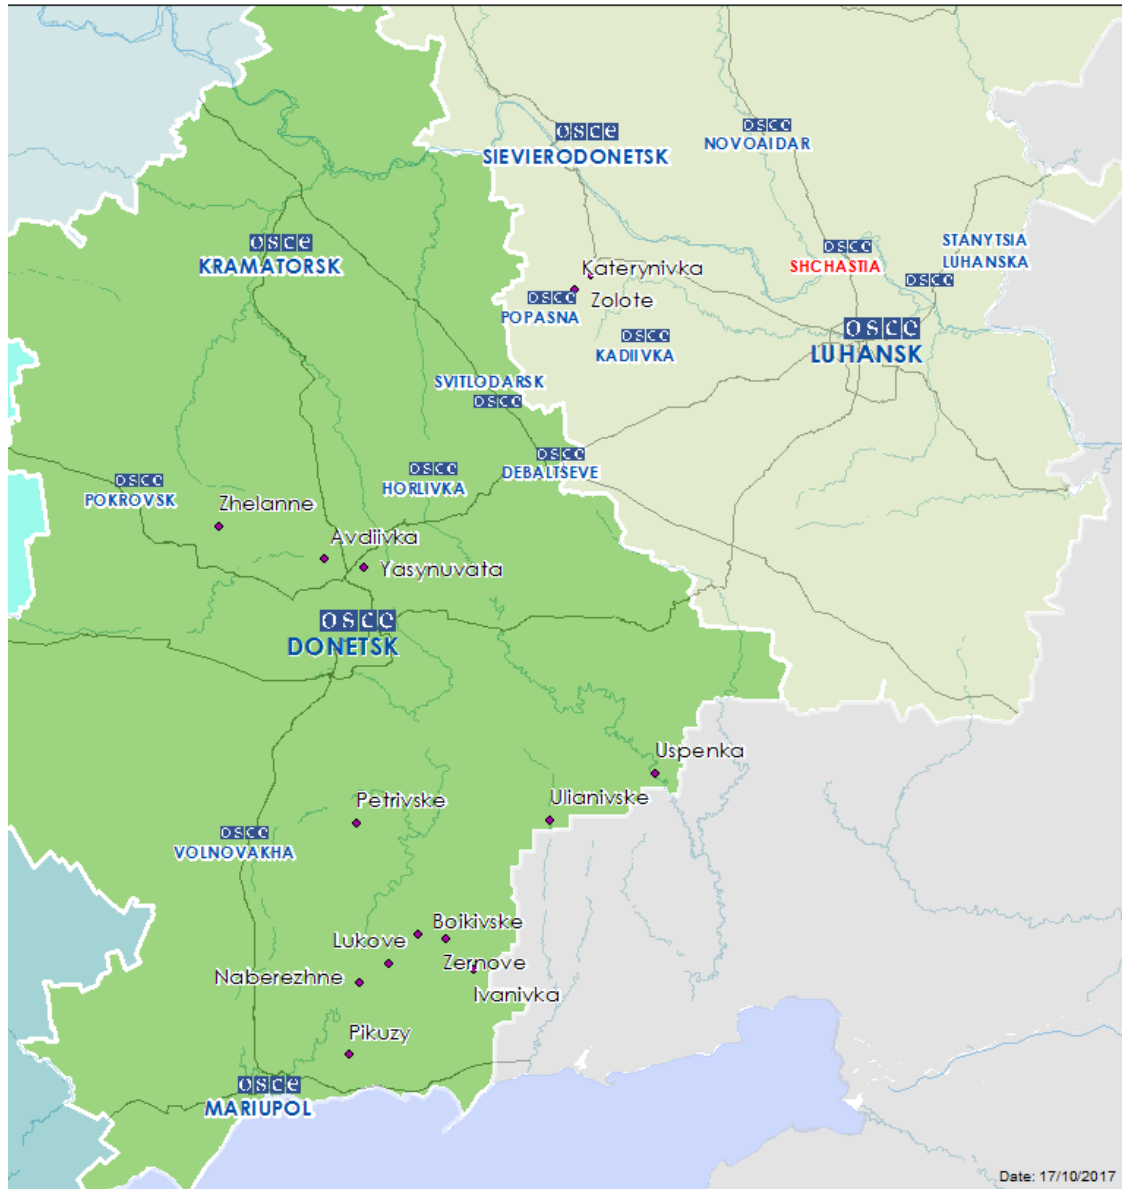

Карта Донецкой и Луганской областей²

² По решению Постоянного совета №1117 от 21 марта 2014 года, СММ базируется в десяти городах на всей территории Украины (Херсон, Одесса, Львов, Ивано-Франковск, Харьков, Донецк, Днепр, Черновцы, Луганск и Киев). Эта карта восточной Украины предназначена для иллюстративных целей. На ней указаны населенные пункты, упомянутые в отчете, а также те, где находятся офисы СММ (команды наблюдателей, представительства и передовые патрульные базы) в Донецкой и Луганской областях. (Красным цветом выделена передовая патрульная база, с которой сотрудники СММ были временно передислоцированы с 27 сентября 2016 года на основании рекомендаций экспертов по безопасности из некоторых государств-участников ОБСЕ).