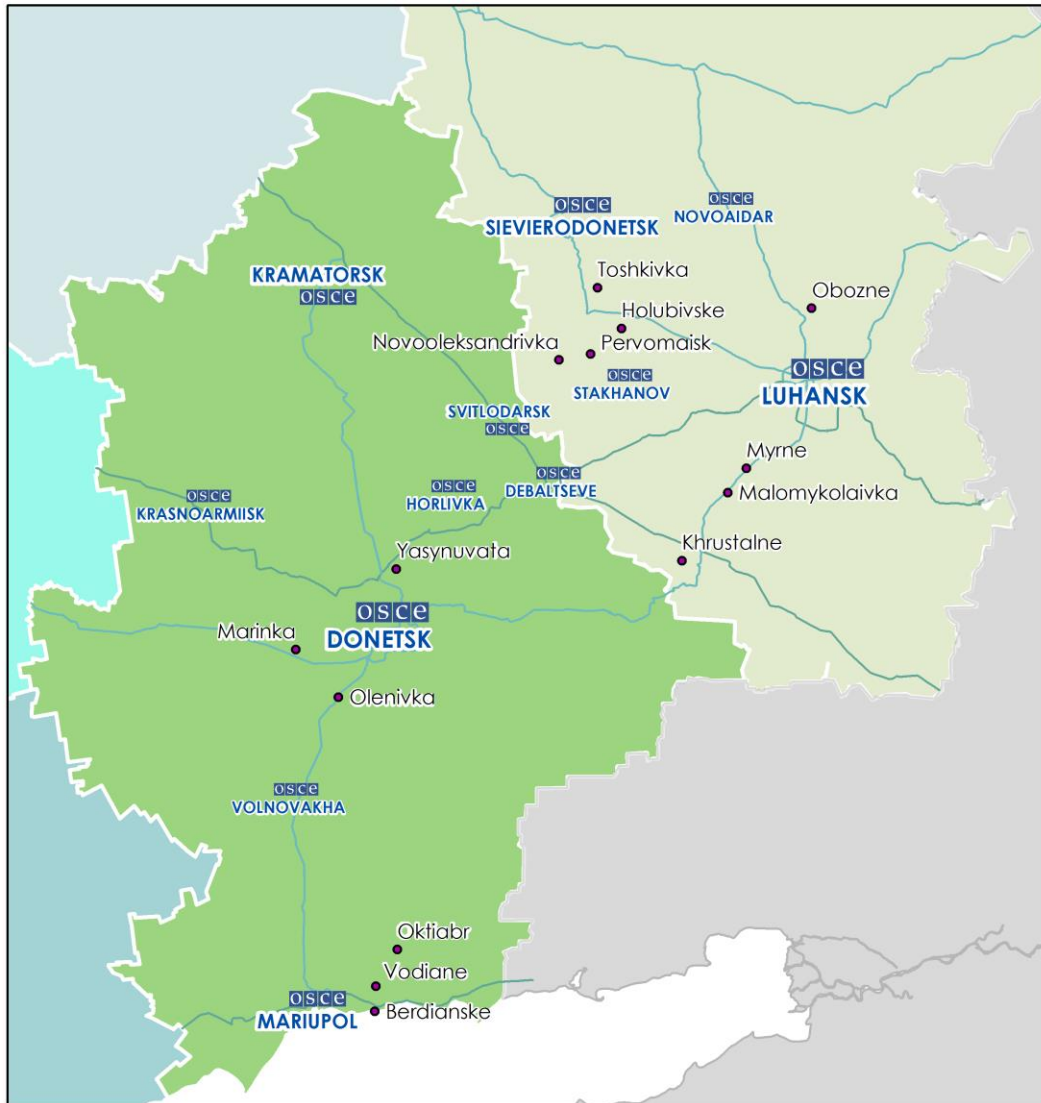

Карта Донецкой и Луганской областей², 22 июня 2016 г.

²По решению Постоянного Совета №1117 от 21 марта 2014 года, СММ базируется в десяти городах на всей территории Украины (Херсон, Одесса, Львов, Ивано-Франковск, Харьков, Донецк, Днепр, Черновцы, Луганск и Киев). Эта карта восточной Украины предназначена для иллюстративных целей. На ней указаны населенные пункты, упомянутые в отчете, а также те, где находятся офисы СММ (команды наблюдателей, представительства и передовые патрульные базы) в Донецкой и Луганской областях.