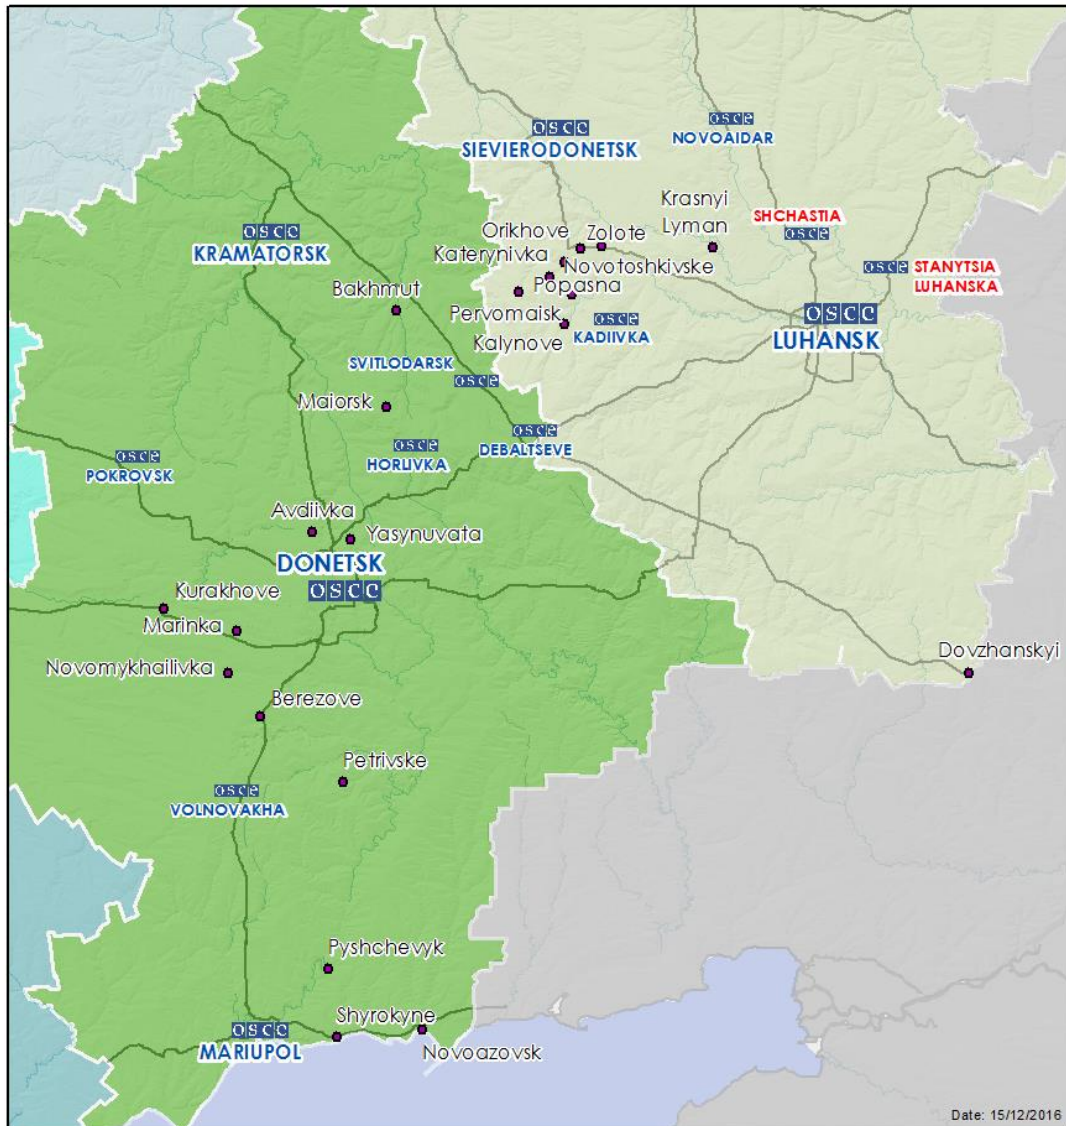

Мапа Донецької та Луганської областей²

² За рішенням Постійної ради №1117 від 21 березня 2014 року, СММ базується у десяти містах на всій території України (Херсон, Одеса, Львів, Івано-Франківськ, Харків, Донецьк, Дніпро, Чернівці, Луганськ і Київ). Ця мапа східної України призначена для ілюстративних цілей. На ній вказані населені пункти, згадані у звіті, а також ті, де є офіси СММ (команди спостерігачів, представництва і передові патрульні бази) в Донецькій і Луганській областях. (Червоним кольором виділені передові патрульні бази, з яких співробітники СММ були тимчасово передислоковані починаючи з 27 вересня згідно з рекомендаціями експертів з безпеки з деяких держав-учасниць ОБСЄ).