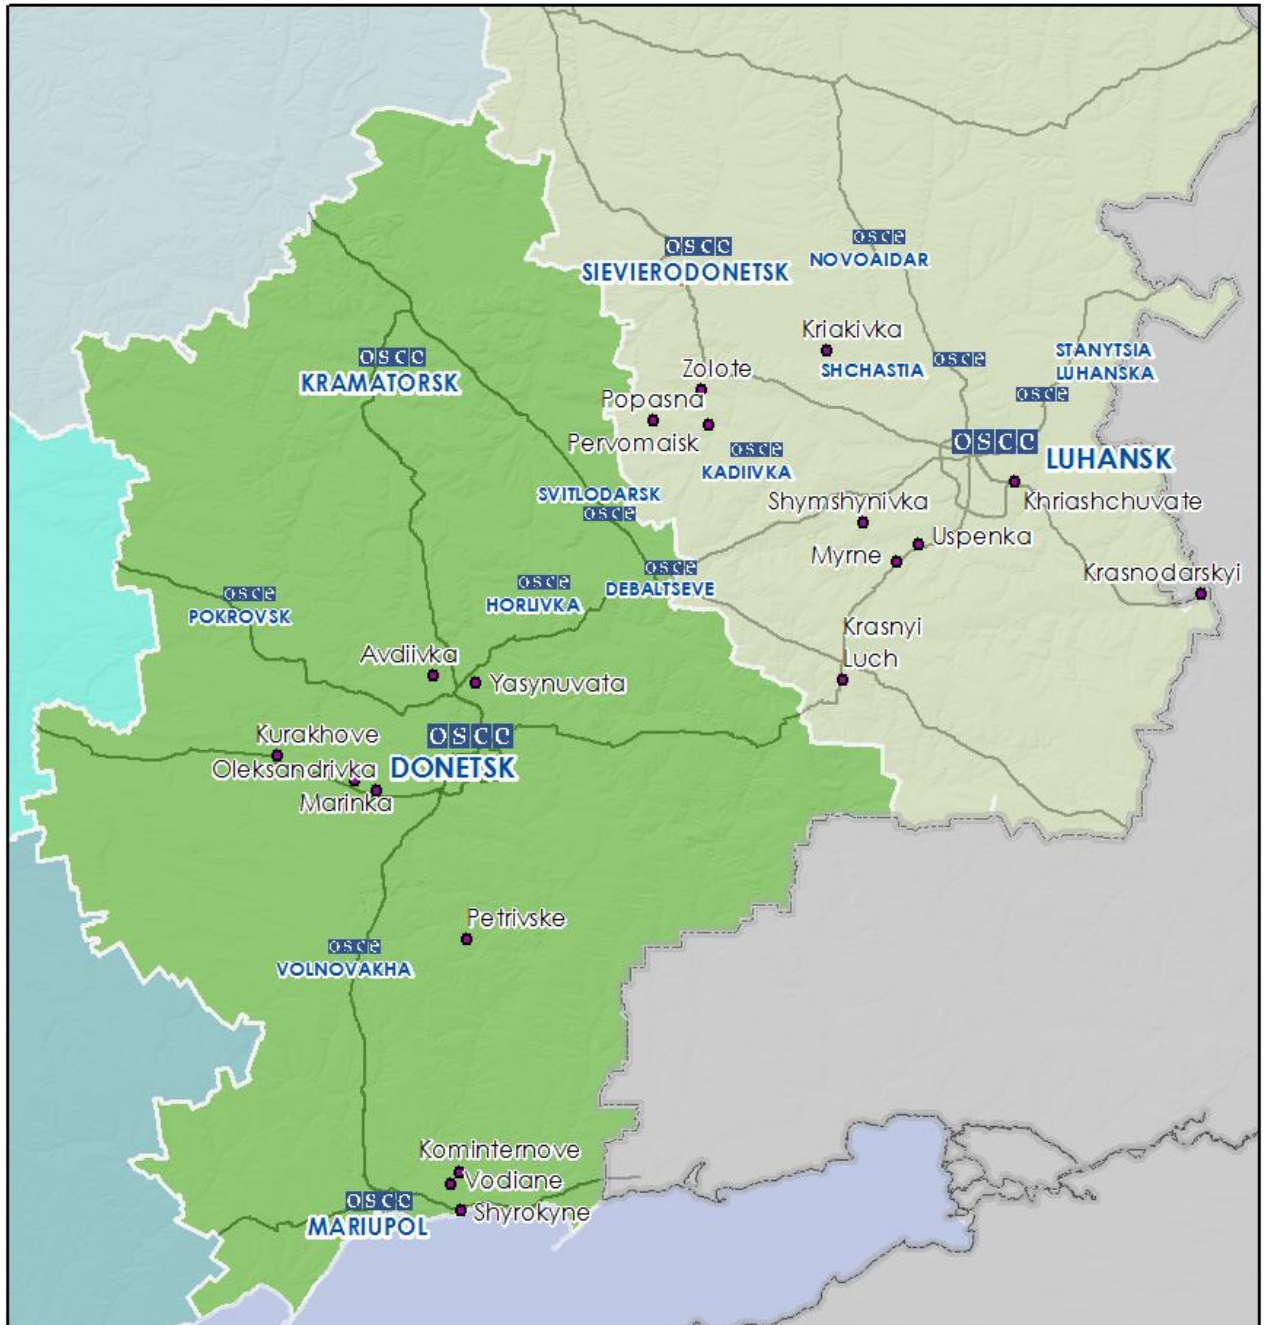

Карта Донецкой и Луганской областей²

²По решению Постоянного Совета №1117 от 21 марта 2014 года, СММ базируется в десяти городах на всей территории Украины (Херсон, Одесса, Львов, Ивано-Франковск, Харьков, Донецк, Днепр, Черновцы и Луганск). Эта карта восточной Украины предназначена для иллюстративных целей. На ней указаны населенные пункты, упомянутые в отчете, а также те, где находятся офисы СММ (команды наблюдателей, представительства и передовые патрульные базы) в Донецкой и Луганской областях.