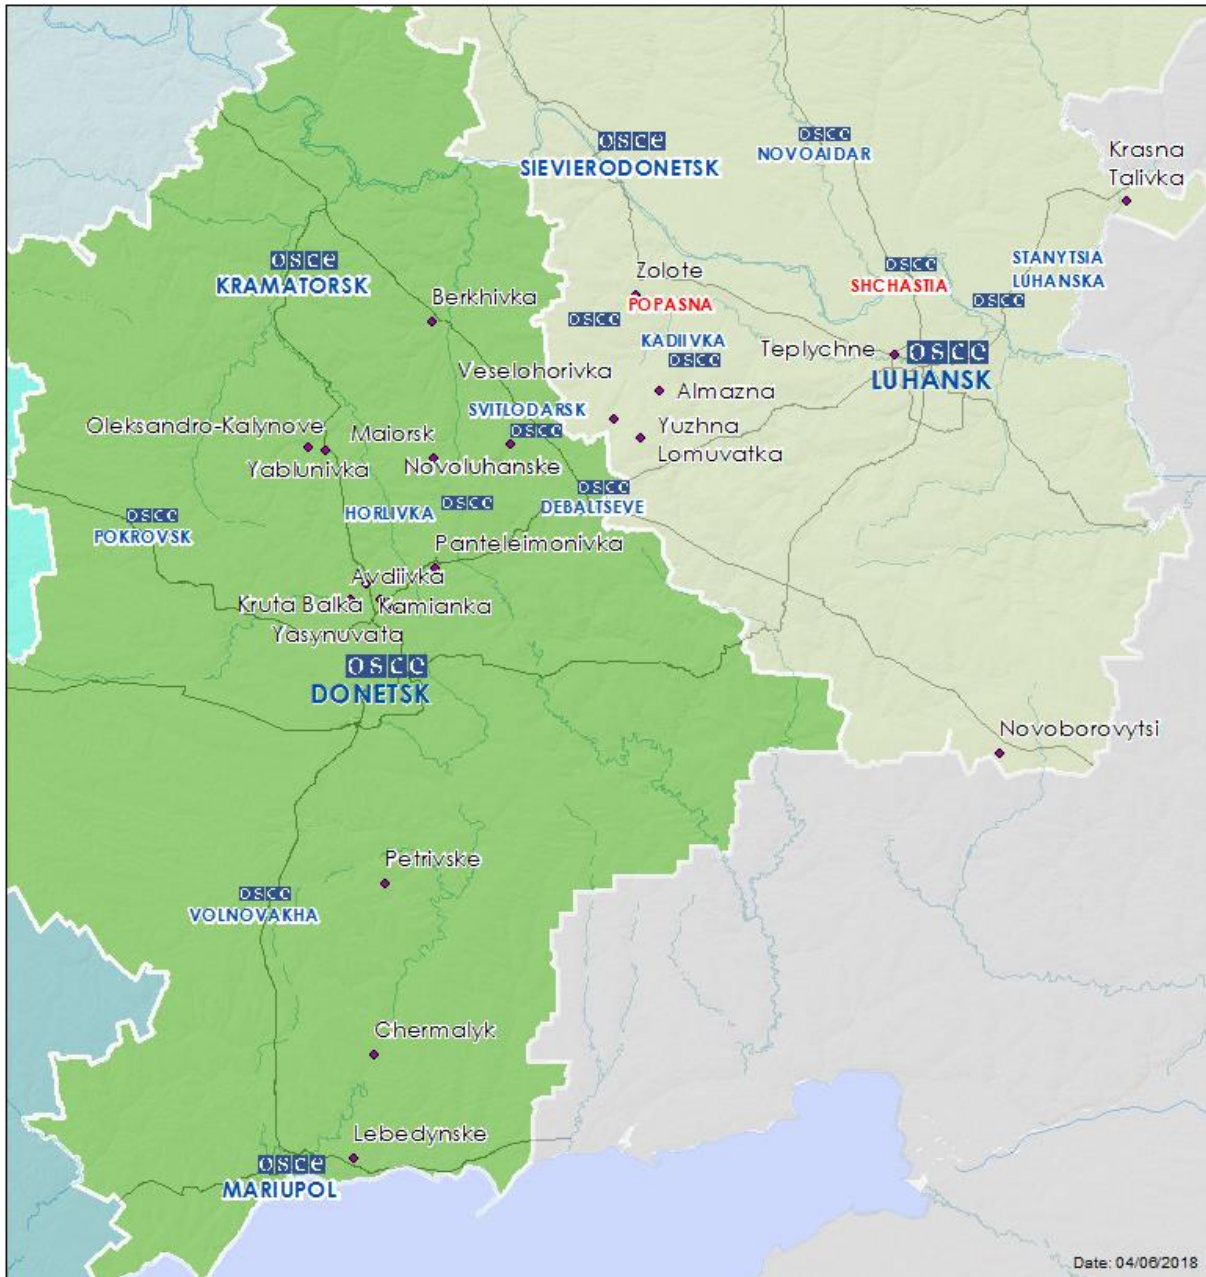

Карта Донецкой и Луганской областей²

² По решению Постоянного совета №1117 от 21 марта 2014 года, СММ базируется в десяти городах на всей территории Украины (Херсон, Одесса, Львов, Ивано-Франковск, Харьков, Донецк, Днепр, Черновцы, Луганск и Киев). Эта карта восточной Украины предназначена для иллюстративных целей. На ней указаны населенные пункты, упомянутые в отчете, а также те, где находятся офисы СММ (команды наблюдателей, представительства и передовые патрульные базы) в Донецкой и Луганской областях. (Красным цветом выделены передовые патрульные базы, с которых сотрудники СММ были временно передислоцированы на основании рекомендаций экспертов по безопасности из некоторых государств-участников ОБСЕ и с учетом требований СММ по безопасности).