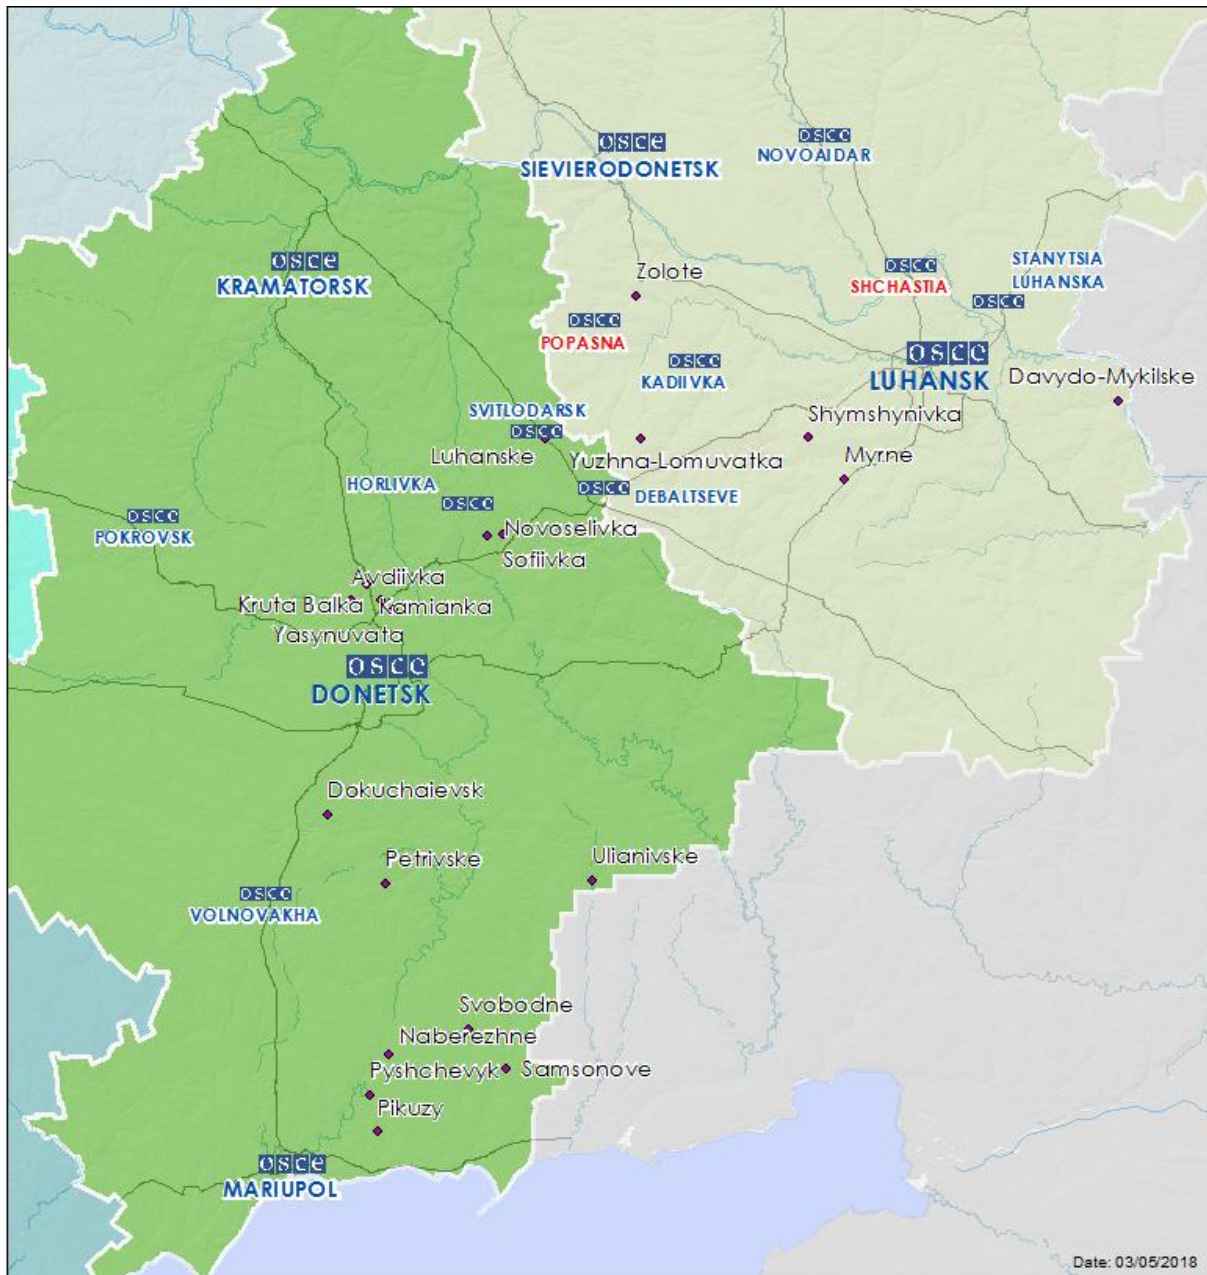

Карта Донецкой и Луганской областей²

² По решению Постоянного совета №1117 от 21 марта 2014 года, СММ базируется в десяти городах на всей территории Украины (Херсон, Одесса, Львов, Ивано-Франковск, Харьков, Донецк, Днепр, Черновцы, Луганск и Киев). Эта карта восточной Украины предназначена для иллюстративных целей. На ней указаны населенные пункты, упомянутые в отчете, а также те, где находятся офисы СММ (команды наблюдателей, представительства и передовые патрульные базы) в Донецкой и Луганской областях. (Красным цветом выделены передовые патрульные базы, с которых сотрудники СММ были временно передислоцированы на основании рекомендаций экспертов по безопасности из некоторых государств-участников ОБСЕ и с учетом требований СММ по безопасности).