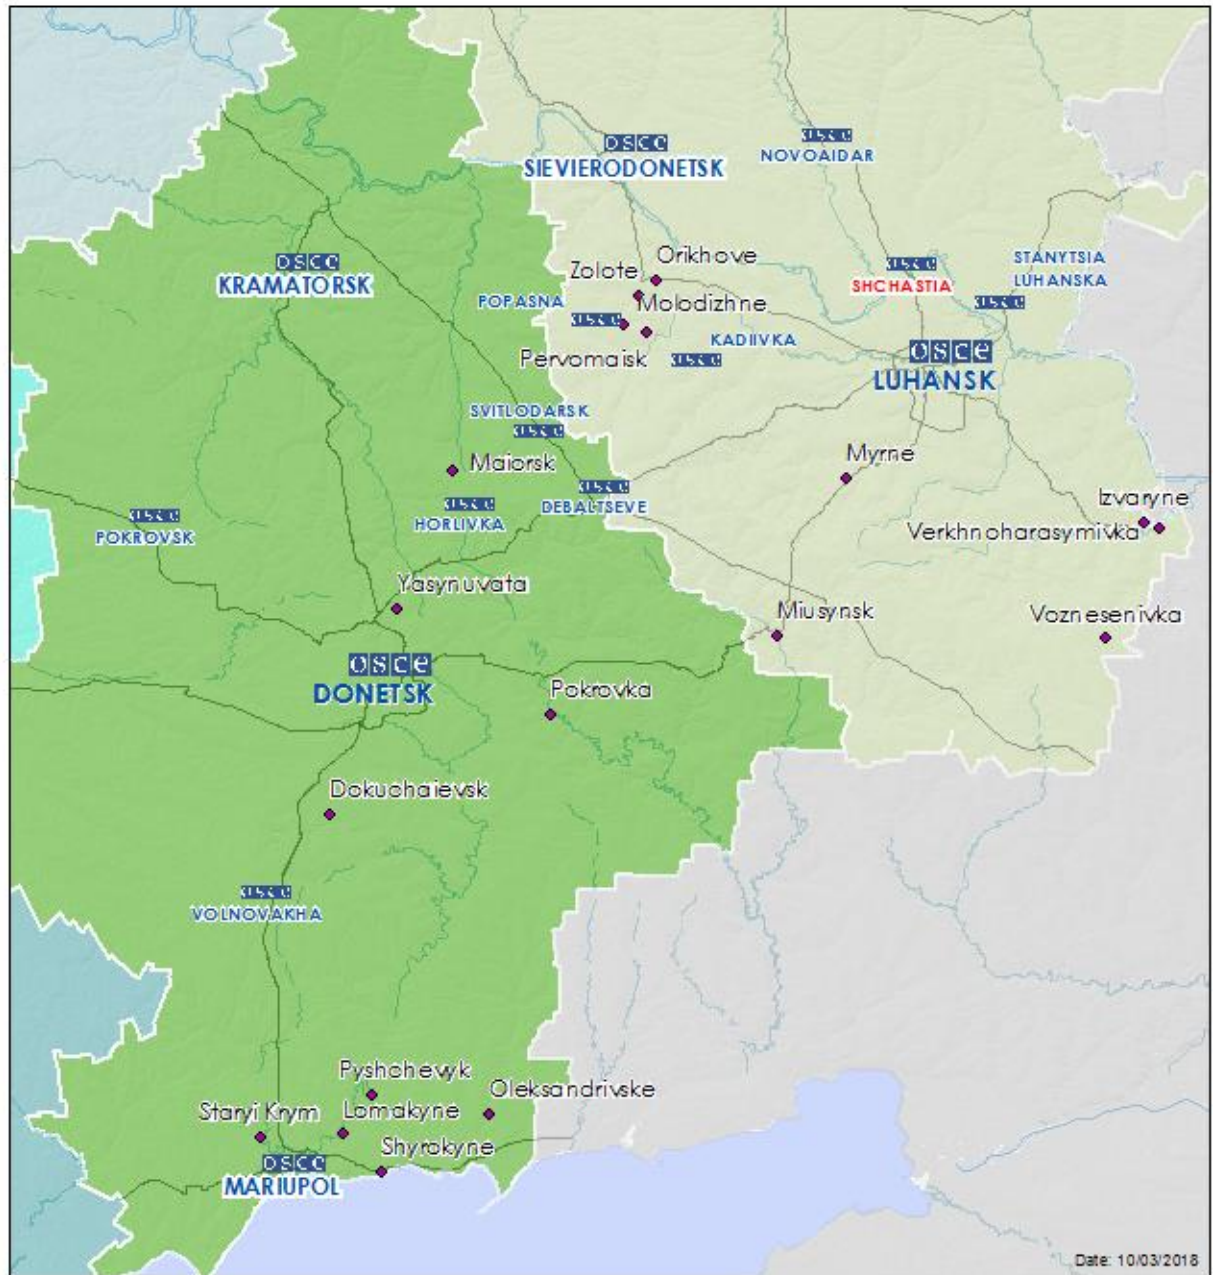

Карта Донецкой и Луганской областей²

² По решению Постоянного совета №1117 от 21 марта 2014 года, СММ базируется в десяти городах на всей территории Украины (Херсон, Одесса, Львов, Ивано-Франковск, Харьков, Донецк, Днепр, Черновцы, Луганск и Киев). Эта карта восточной Украины предназначена для иллюстративных целей. На ней указаны населенные пункты, упомянутые в отчете, а также те, где находятся офисы СММ (команды наблюдателей, представительства и передовые патрульные базы) в Донецкой и Луганской областях. (Красным цветом выделены передовые патрульные базы, с которых сотрудники СММ были временно передислоцированы на основании рекомендаций экспертов по безопасности из некоторых государств-участников ОБСЕ и с учетом требований СММ по безопасности).