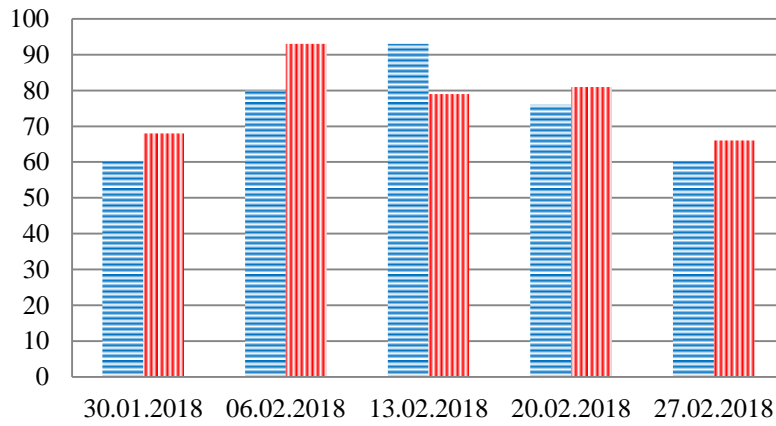

Тенденции и цифры визуально

(За период с 09:00 30 января 2018 года по 09:00 27 февраля 2018 года)

■ – в Российскую Федерацию ■ – на Украину

Грузовые минивэны

Поезда