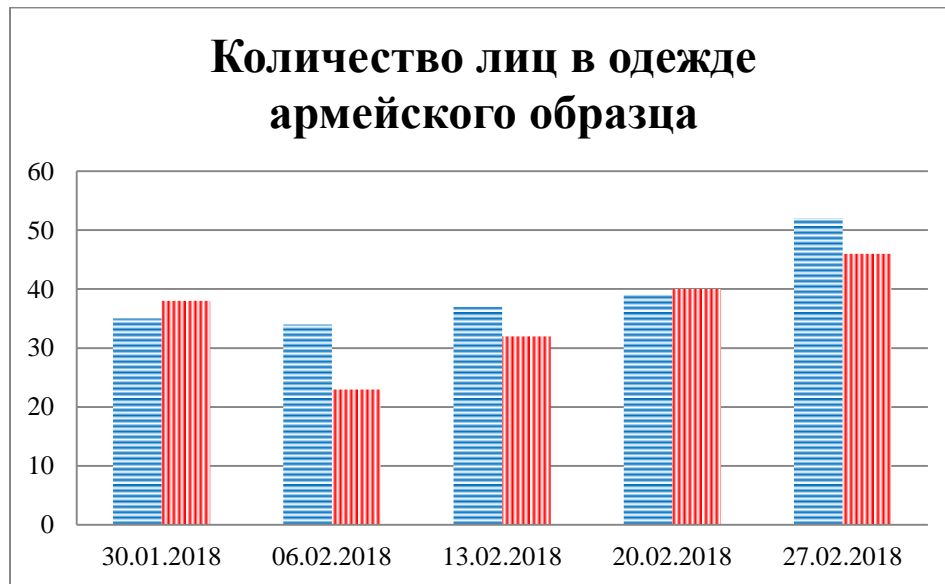

Тенденции и цифры визуально

(За период с 09:00 30 января 2018 года по 09:00 27 февраля 2018 года)

■ – в Российскую Федерацию ■ – на Украину

Грузовые минивэны

Поезда