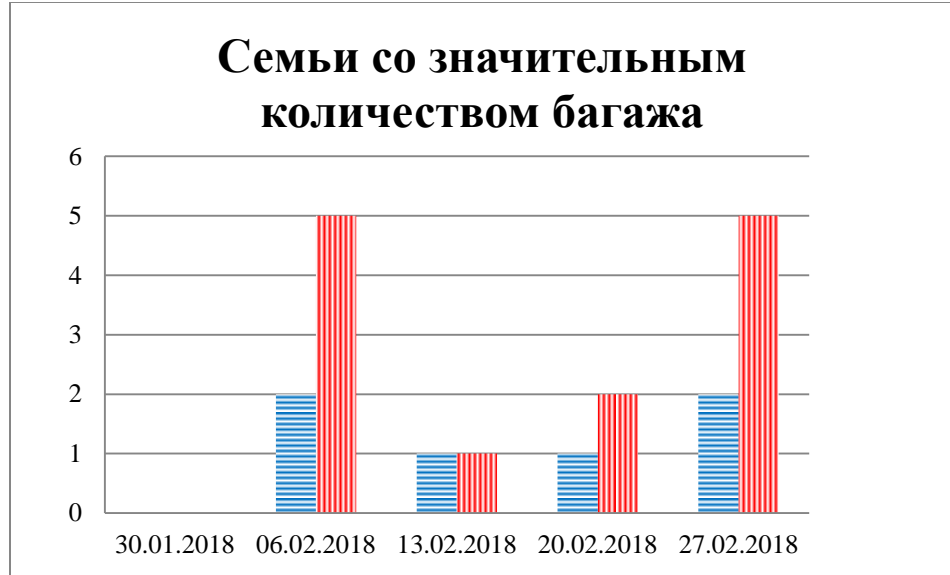

Тенденции и цифры визуально

(За период с 09:00 30 января 2018 года по 09:00 27 февраля 2018 года)

■ – в Российскую Федерацию ■ – на Украину

Грузовые минивэны

Поезда