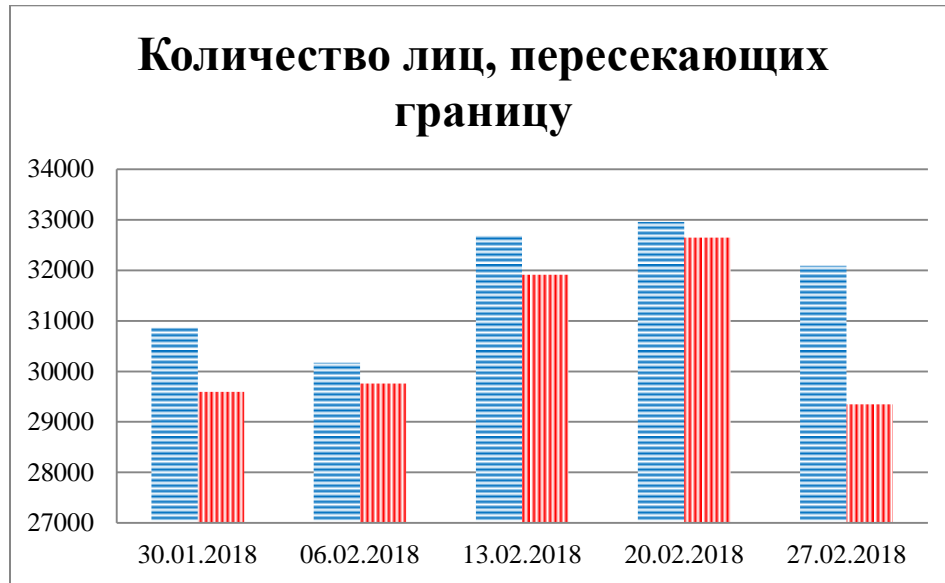

Тенденции и цифры визуально

(За период с 09:00 30 января 2018 года по 09:00 27 февраля 2018 года)

■ – в Российскую Федерацию ■ – на Украину

Грузовые минивэны

Поезда