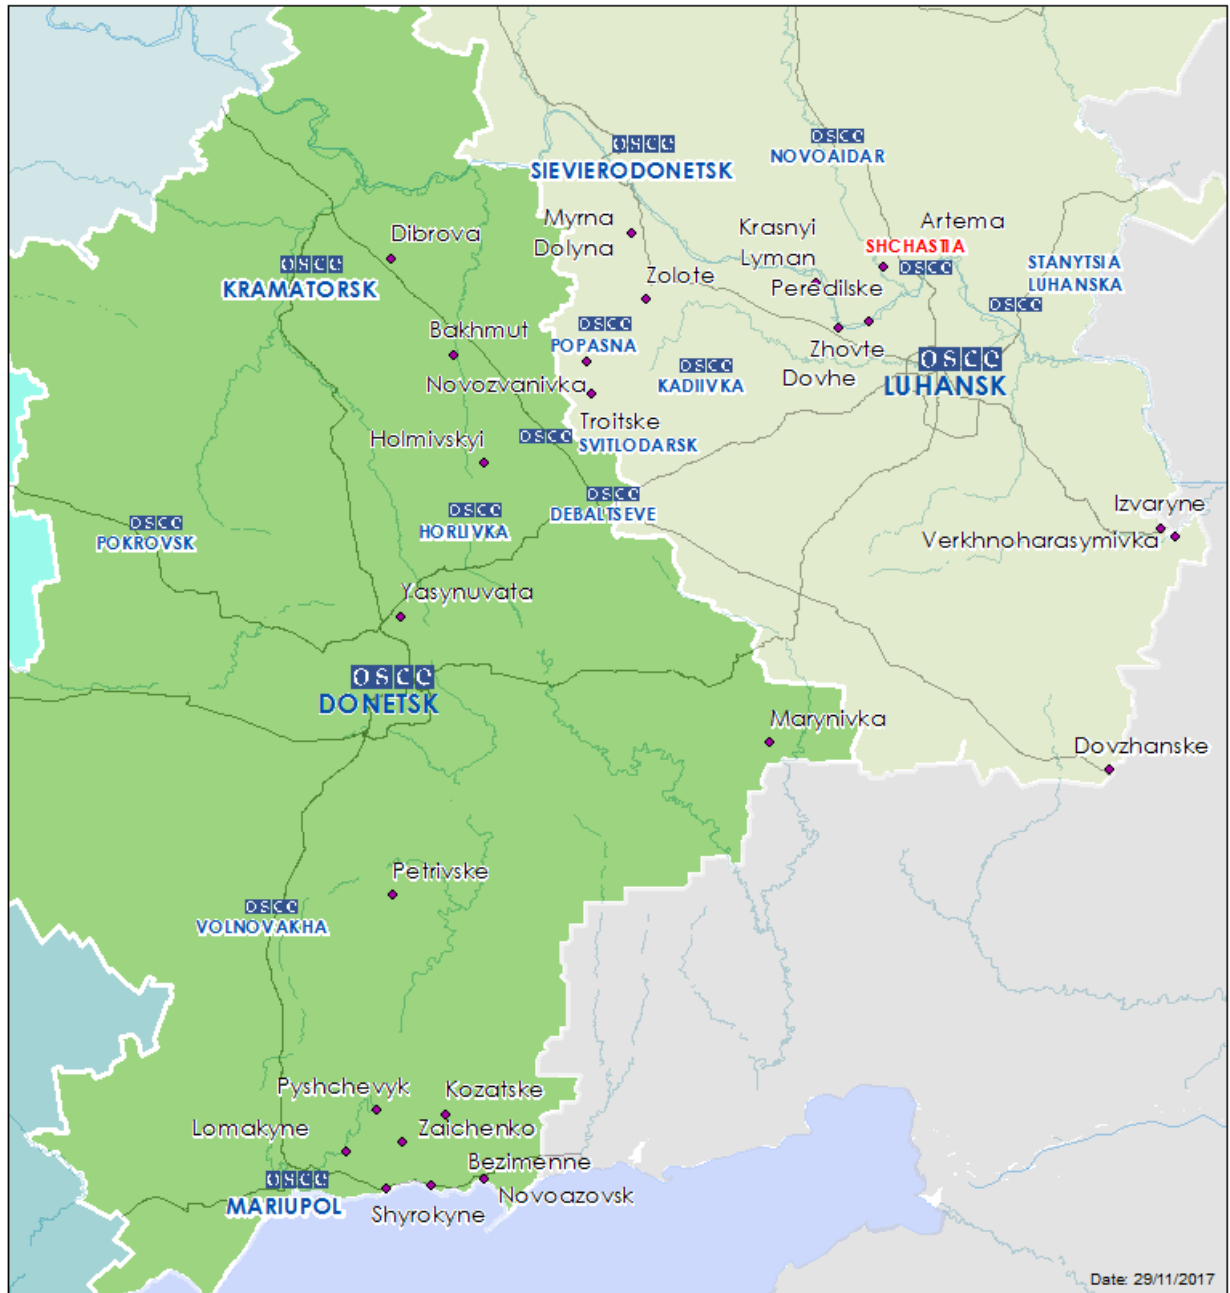

Мапа Донецької та Луганської областей²

² За рішенням Постійної ради №1117 від 21 березня 2014 року, СММ базується у десяти містах на всій території України (Херсон, Одеса, Львів, Івано-Франківськ, Харків, Донецьк, Дніпро, Чернівці, Луганськ і Київ). Ця мапа східної України призначена для ілюстративних цілей. На ній вказані населені пункти, згадані у звіті, а також ті, де є офіси СММ (команди спостерігачів, представництва і передові патрульні бази) в Донецькій і Луганській областях. (Червоним кольором виділена передова патрульна база, з якої співробітники СММ були тимчасово передислоковані починаючи з 27 вересня 2016 року згідно з рекомендаціями експертів з безпеки з деяких держав-учасниць ОБСЄ).