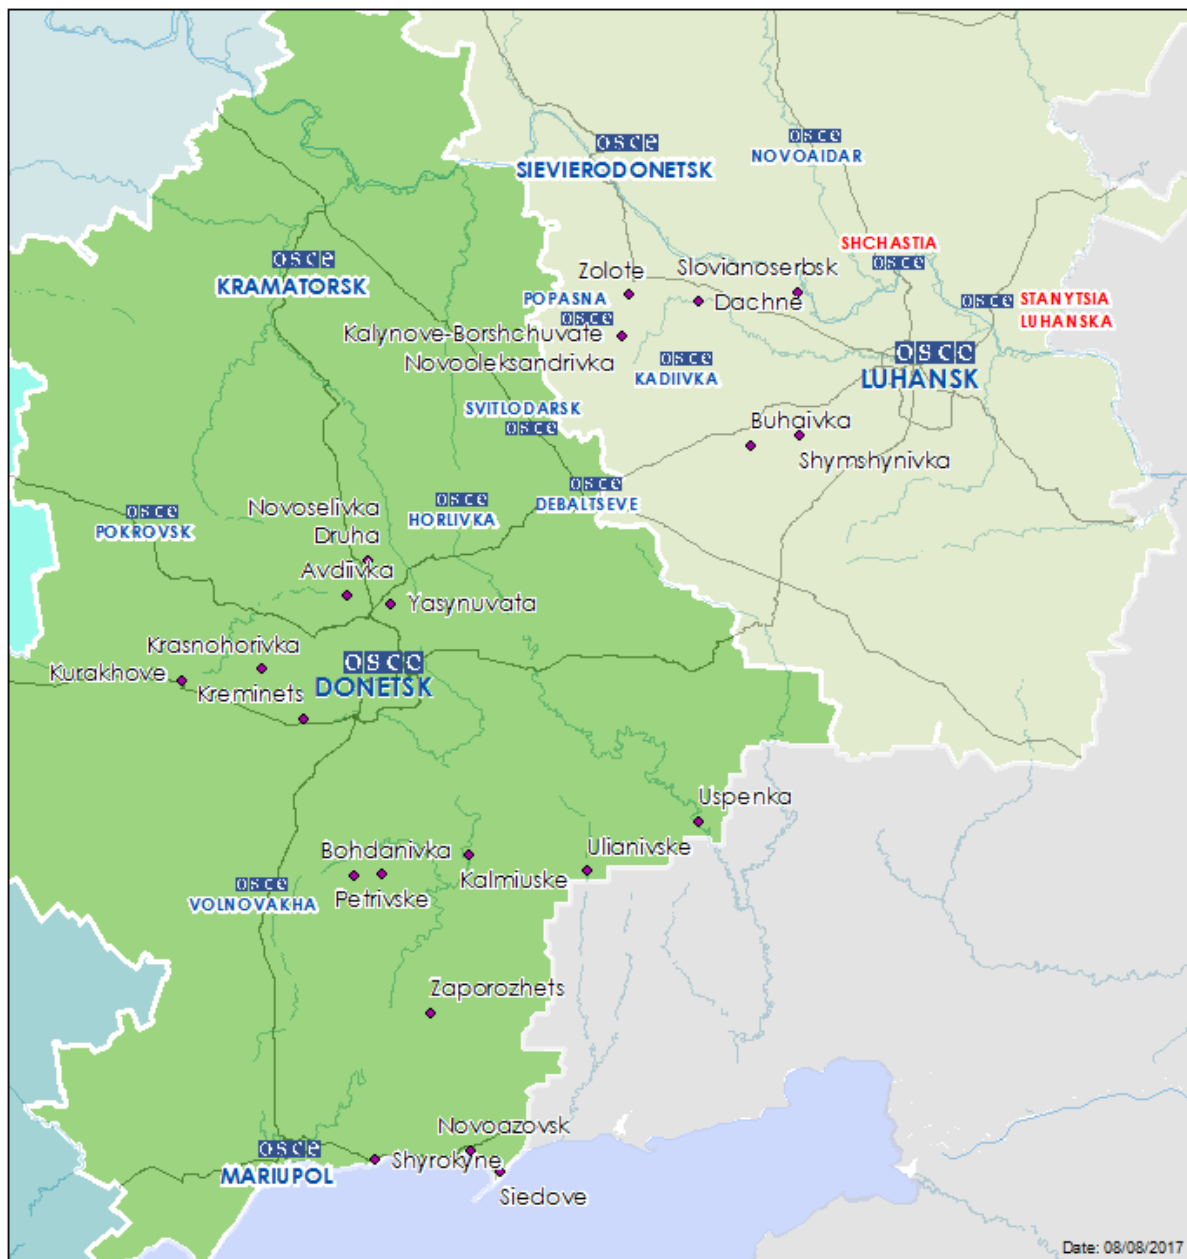

Мапа Донецької та Луганської областей²

² За рішенням Постійної ради №1117 від 21 березня 2014 року, СММ базується у десяти містах на всій території України (Херсон, Одеса, Львів, Івано-Франківськ, Харків, Донецьк, Дніпро, Чернівці, Луганськ і Київ). Ця мапа східної України призначена для ілюстративних цілей. На ній вказані населені пункти, згадані у звіті, а також ті, де є офіси СММ (команди спостерігачів, представництва і передові патрульні бази) в Донецькій і Луганській областях. (Червоним кольором виділені передові патрульні бази, з яких співробітники СММ були тимчасово передислоковані починаючи з 27 вересня 2016 року згідно з рекомендаціями експертів з безпеки з деяких держав-учасниць ОБСЄ).